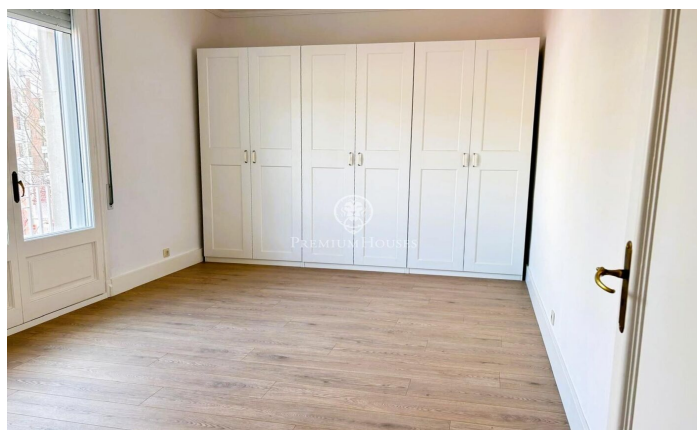

Elegante piso luminosos en alquiler en Sarrià

Ref: P-016710

Sarrià / Barcelona Ciudad

Ubicado en una de las zonas más exclusivas de Barcelona, con acceso cercano a los mejores colegios, servicios y equipamientos de la ciudad, incluyendo hospitales de renombre. Lo que convierte a esta propiedad en una opción inmejorable. Este espectacular piso de 298m² construidos y 245m² útiles, destaca por su amplitud, luminosidad y diseño pensado para disfrutar de una vida para las familias que buscan calidad de vida en un entorno tranquilo, elegante y bien comunicado. En la zona de día nos encontramos con un gran recibidor, un impresionante salón-comedor en dos ambientes que combina elegancia y calidez gracias a su chimenea. Este espacio se complementa con una acogedora terraza, ideal para relajarse. La cocina, completamente equipada con una despensa. La zona de noche dispone de 6 habitaciones dobles exteriores (una de ellas con un vestidor y salida a un balcón privado), todas con luz natural y 2 baños completos (bañera y ducha). Los cerramientos de doble cristal aseguran aislamiento térmico y acústico, los suelos de las estancias son de parquet y de cerámica. Como sistema de refrigeración tiene calefacción por radiadores y splits (frío y calor). La finca dispone de ascensor, servicio de portería y en el precio incluye dos plazas de parking.

4.250 €

298 m²
5 Habitaciones
2 Baños
AACC
Calefacción
Ascensor
Chimenea
Parking
Terraza
Balcón

Contáctenos para mas información o para concertar una visita

Tel: +34 93 200 30 79

info@premiumhouses.com

www.premiumhouses.es