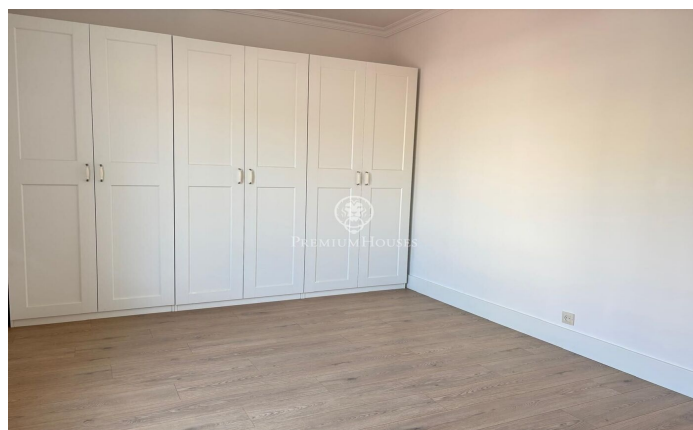

Elegante piso luminosos en alquiler en Sarrià

Ref: P-016710

Sarrià / Barcelona Ciudad

Ubicado en una de las zonas más exclusivas de Barcelona, con acceso cercano a los mejores colegios, servicios y equipamientos de la ciudad, incluyendo hospitales de renombre. Lo que convierte a esta propiedad en una opción inmejorable. Este espectacular piso de 298m² construidos y 245m² útiles, destaca por su amplitud, luminosidad y diseño pensado para disfrutar de una vida para las familias que buscan calidad de vida en un entorno tranquilo, elegante y bien comunicado. En la zona de día nos encontramos con un gran recibidor, un impresionante salón-comedor en dos ambientes que combina elegancia y calidez gracias a su chimenea. Este espacio se complementa con una acogedora terraza, ideal para relajarse. La cocina, completamente equipada con una despensa. La zona de noche dispone de 6 habitaciones dobles exteriores (una de ellas con un vestidor y salida a un balcón privado), todas con luz natural y 2 baños completos (bañera y ducha). Los cerramientos de doble cristal aseguran aislamiento térmico y acústico, los suelos de las estancias son de parquet y de cerámica. Como sistema de refrigeración tiene calefacción por radiadores y splits (frío y calor). La finca dispone de ascensor, servicio de portería y en el precio incluye dos plazas de parking.

4.250 €

298 m²
5 Habitaciones
2 Baños
AACC
Calefacción
Ascensor
Chimenea
Parking
Terraza
Balcón

Contáctenos para mas información o para concertar una visita

Tel: +34 93 200 30 79

info@premiumhouses.com

www.premiumhouses.es