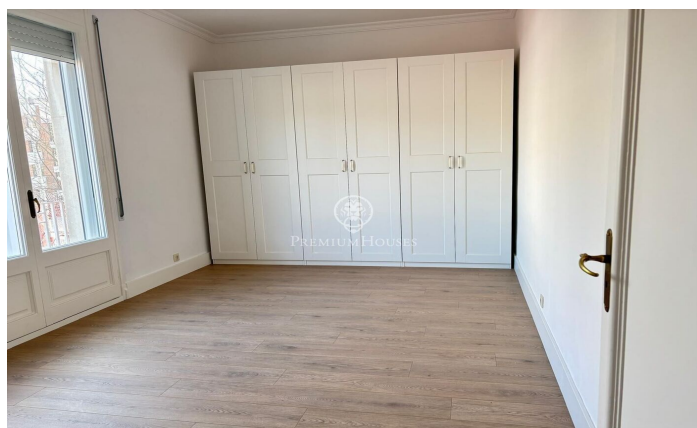

Elegante piso luminosos en alquiler en Sarrià

Ref: P-016710

Sarrià / Barcelona Ciudad

Ubicado en una de las zonas más exclusivas de Barcelona, con acceso cercano a los mejores colegios, servicios y equipamientos de la ciudad, incluyendo hospitales de renombre. Lo que convierte a esta propiedad en una opción inmejorable. Este espectacular piso de 298m² construidos y 245m² útiles, destaca por su amplitud, luminosidad y diseño pensado para disfrutar de una vida para las familias que buscan calidad de vida en un entorno tranquilo, elegante y bien comunicado. En la zona de día nos encontramos con un gran recibidor, un impresionante salón-comedor en dos ambientes que combina elegancia y calidez gracias a su chimenea. Este espacio se complementa con una acogedora terraza, ideal para relajarse. La cocina, completamente equipada con una despensa. La zona de noche dispone de 6 habitaciones dobles exteriores (una de ellas con un vestidor y salida a un balcón privado), todas con luz natural y 2 baños completos (bañera y ducha). Los cerramientos de doble cristal aseguran aislamiento térmico y acústico, los suelos de las estancias son de parquet y de cerámica. Como sistema de refrigeración tiene calefacción por radiadores y splits (frío y calor). La finca dispone de ascensor, servicio de portería y en el precio incluye dos plazas de parking.

4.250 €

298 m²
5 Habitaciones
2 Baños
AACC
Calefacción
Ascensor
Chimenea
Parking
Terraza
Balcón

Contáctenos para mas información o para concertar una visita

Tel: +34 93 200 30 79

info@premiumhouses.com

www.premiumhouses.es