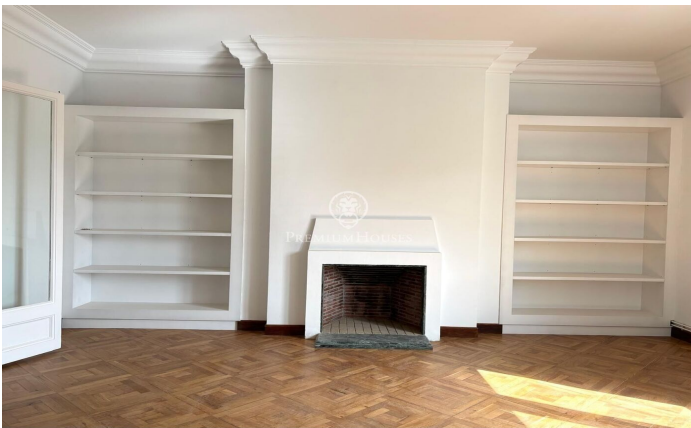

Elegante piso luminosos en alquiler en Sarrià

Ref: P-016710

Sarrià / Barcelona Ciudad

Ubicado en una de las zonas más exclusivas de Barcelona, con acceso cercano a los mejores colegios, servicios y equipamientos de la ciudad, incluyendo hospitales de renombre. Lo que convierte a esta propiedad en una opción inmejorable. Este espectacular piso de 298m² construidos y 245m² útiles, destaca por su amplitud, luminosidad y diseño pensado para disfrutar de una vida para las familias que buscan calidad de vida en un entorno tranquilo, elegante y bien comunicado. En la zona de día nos encontramos con un gran recibidor, un impresionante salón-comedor en dos ambientes que combina elegancia y calidez gracias a su chimenea. Este espacio se complementa con una acogedora terraza, ideal para relajarse. La cocina, completamente equipada con una despensa. La zona de noche dispone de 6 habitaciones dobles exteriores (una de ellas con un vestidor y salida a un balcón privado), todas con luz natural y 2 baños completos (bañera y ducha). Los cerramientos de doble cristal aseguran aislamiento térmico y acústico, los suelos de las estancias son de parquet y de cerámica. Como sistema de refrigeración tiene calefacción por radiadores y splits (frío y calor). La finca dispone de ascensor, servicio de portería y en el precio incluye dos plazas de parking.

4.250 €

298 m²
5 Habitaciones
2 Baños
AACC
Calefacción
Ascensor
Chimenea
Parking
Terraza
Balcón

Contáctenos para mas información o para concertar una visita

Tel: +34 93 200 30 79

info@premiumhouses.com

www.premiumhouses.es