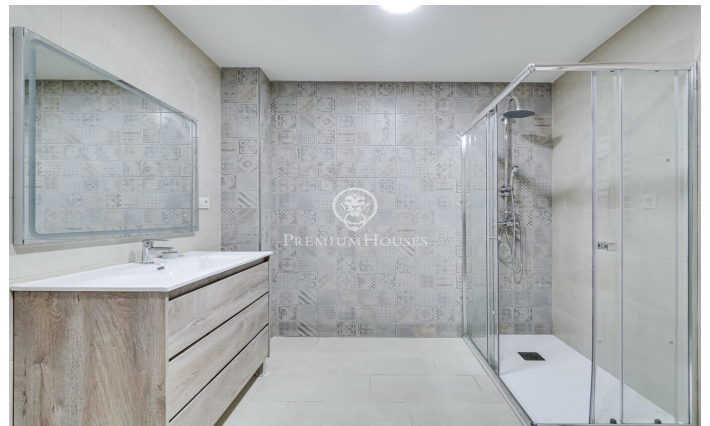

Contáctenos para mas información o para concertar una visita

Tel: +34 93 200 30 79

info@premiumhouses.com

www.premiumhouses.es