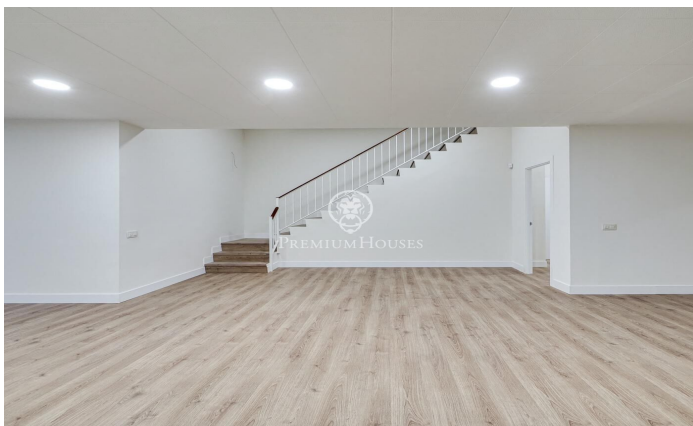

Contáctenos para mas información o para concertar una visita

Tel: +34 93 200 30 79

info@premiumhouses.com

www.premiumhouses.es