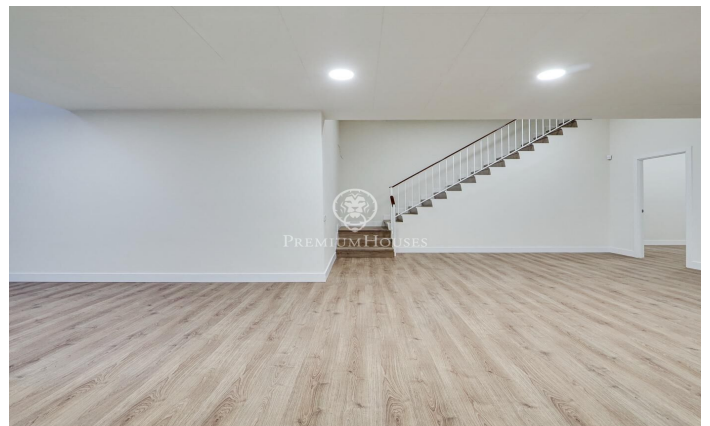

Contáctenos para mas información o para concertar una visita

Tel: +34 93 200 30 79

info@premiumhouses.com

www.premiumhouses.es