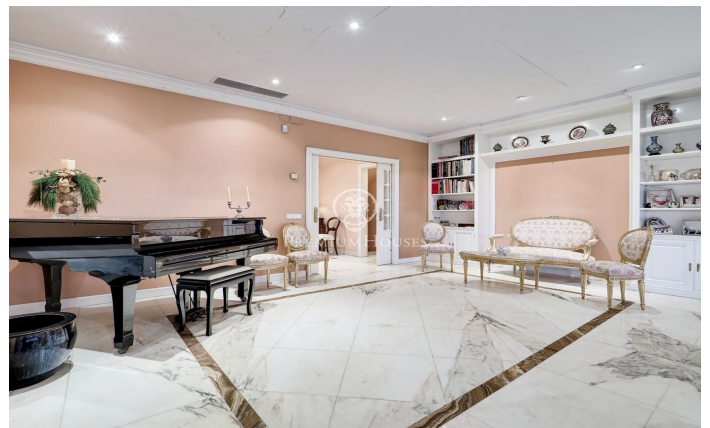

Vivienda exclusiva en el barrio de Pedralbes

Ref: P-015610

Pedralbes / Barcelona Ciudad

Presentamos en exclusiva esta lujosa casa adosada en el barrio de Pedralbes, la zona más privilegiada de Barcelona. Sus amplias estancias gozan de luz natural y vistas increíbles al mar y a la montaña. La propiedad es espectacular, cuenta con 553m² útiles en una parcela de 600m² y con 200m² de jardín. Situado en un complejo residencial muy exclusivo con vigilancia las 24 horas, zona comunitaria con jardín, piscina y pádel. La vivienda se divide en 4 plantas. En el sótano se encuentra el parking con capacidad para 4 coches, 2 trasteros, una sala diáfana, 2 habitaciones, una sala de planchado y un baño completo. En la planta principal nos encontramos con el gran salón comedor, cocina office, aseo de cortesía, habitación y baño de servicio, un porche y el jardín a ambos lados de la casa. En la primera planta tenemos 2 suites con vistas al mar, una de ellas es la principal con vestidor, baño completo (bañera hidromasaje, independientemente inodoro y ducha) y balcón. También cuenta con un baño, habitación doble y un despacho con vistas a la montaña. La buhardilla se conforma de un amplio cuarto de juegos con una barra de bar, un baño, terraza con vistas al jardín y al mar.

4.100.000 €

553 m²
6 Habitaciones
6 Baños
Piscina
AACC
Calefacción
Vistas al mar
Ascensor
Terraza
Armarios empotrados

Contáctenos para mas información o para concertar una visita

Tel: +34 93 200 30 79

info@premiumhouses.com