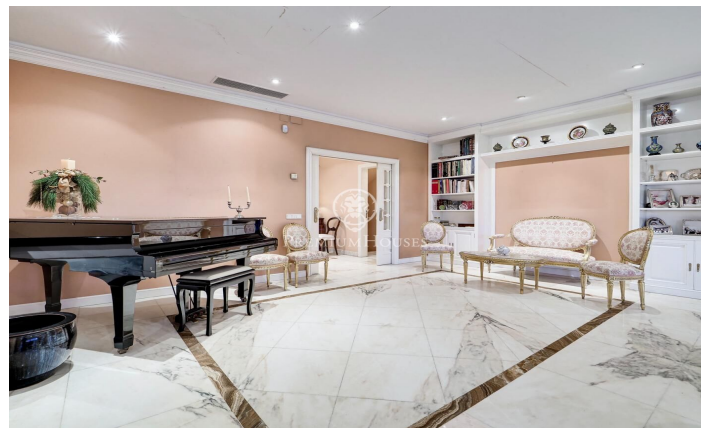

Vivienda exclusiva en el barrio de Pedralbes

Ref: P-015610

Pedralbes / Barcelona Ciudad

Presentamos en exclusiva esta lujosa casa adosada en el barrio de Pedralbes, la zona más privilegiada de Barcelona. Sus amplias estancias gozan de luz natural y vistas increíbles al mar y a la montaña. La propiedad es espectacular, cuenta con 553m2 útiles en una parcela de 600m2 y con 200m2 de jardín. Situado en un complejo residencial muy exclusivo con vigilancia las 24 horas, zona comunitaria con jardín, piscina y pádel. La vivienda se divide en 4 plantas. En el sótano se encuentra el parking con capacidad para 4 coches, 2 trasteros, una sala diáfana, 2 habitaciones, una sala de planchado y un baño completo. En la planta principal nos encontramos con el gran salón comedor, cocina office, aseo de cortesía, habitación y baño de servicio, un porche y el jardín a ambos lados de la casa. En la primera planta tenemos 2 suites con vistas al mar, una de ellas es la principal con vestidor, baño completo (bañera hidromasaje, independientemente inodoro y ducha) y balcón. También cuenta con un baño, habitación doble y un despacho con vistas a la montaña. La buhardilla se conforma de un amplio cuarto de juegos con una barra de bar, un baño, terraza con vistas al jardín y al mar.

4.100.000 €

553 m²
6 Habitaciones
6 Baños
Piscina
AACC
Calefacción
Vistas al mar
Ascensor
Terraza
Armarios empotrados

Contáctenos para mas información o para concertar una visita

Tel: +34 93 200 30 79

info@premiumhouses.com