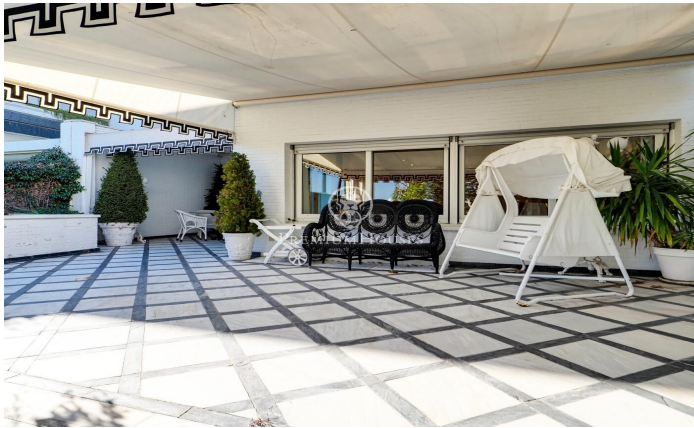

Contáctenos para mas información o para concertar una visita

Tel: +34 93 200 30 79

info@premiumhouses.com

www.premiumhouses.es