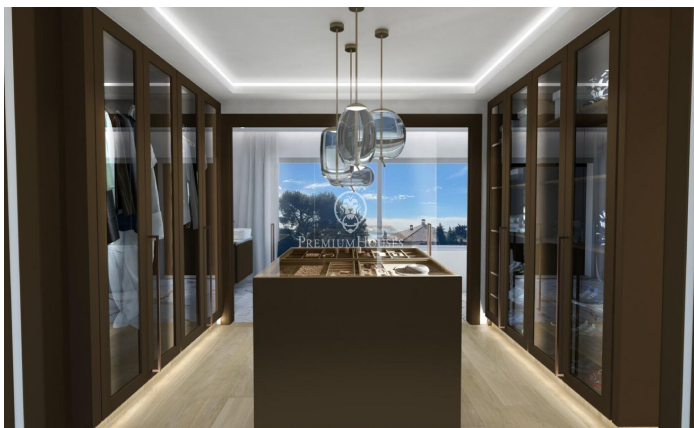

Villa de lujo de obra nueva

Ref: P-016350

Pedralbes / Barcelona Ciudad

En una de las zonas más exclusivas y residenciales del barrio de Pedralbes, nos encontramos con esta villa de lujo de obra nueva y reciente construcción. Con algo más 1.200 m² construidos, esta casa disfruta de las mejores vistas a toda la ciudad de Barcelona, rodeada de jardines y zonas verdes en sus más de 2.000 m² de parcela. En su interior el lujo y el diseño respiran de forma armoniosa por todas las estancias, con los materiales de la más alta calidad en pavimentos, revestimientos e instalaciones. Calefacción por suelo radiante mediante aerotermia, sistema de alarma con video grabación de imágenes de última generación, ascensor de cristal, armarios en dormitorios con iluminación interior, son una muestra del detalle en la construcción que se ha empleado. La casa se distribuye en 5 amplias suites con baño, vestidor y salida al exterior, y una master room en la planta superior de 150 m². Amplia y luminosa cocina independiente equipada con todos los electrodomésticos de última generación, con despensa y zona de lavado. Majestuoso salón comedor con chimenea flotante y con vistas panorámicas a toda la ciudad. Zona wellnes, sauna y piscina acristalada con iluminación subacuática de 16 m X 4 m con playa de 4 m x 4 m, interior-exterior. Zona de servicio en pl...

20.000.000 €

1,216 m²
6 Habitaciones
8 Baños
2,032 m² parcela
Piscina
AACC
Calefacción
Vistas al mar
Trastero
Ascensor
Amueblado
Chimenea
Seguridad
Gimnasio
Terraza
Balcón
Armarios empotrados

Contáctenos para mas información o para concertar una visita