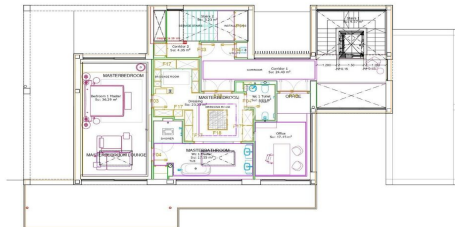

Villa de lujo de obra nueva

Ref: P-016350

Pedralbes / Barcelona Ciudad

En una de las zonas más exclusivas y residenciales del barrio de Pedralbes, nos encontramos con esta villa de lujo de obra nueva y reciente construcción. Con algo más 1.200 m² construidos, esta casa disfruta de las mejores vistas a toda la ciudad de Barcelona, rodeada de jardines y zonas verdes en sus más de 2.000 m² de parcela. En su interior el lujo y el diseño respiran de forma armoniosa por todas las estancias, con los materiales de la más alta calidad en pavimentos, revestimientos e instalaciones. Calefacción por suelo radiante mediante aerotermia, sistema de alarma con video grabación de imágenes de última generación, ascensor de cristal, armarios en dormitorios con iluminación interior, son una muestra del detalle en la construcción que se ha empleado. La casa se distribuye en 5 amplias suites con baño, vestidor y salida al exterior, y una master room en la planta superior de 150 m². Amplia y luminosa cocina independiente equipada con todos los electrodomésticos de última generación, con despensa y zona de lavado. Majestuoso salón comedor con chimenea flotante y con vistas panorámicas a toda la ciudad. Zona wellnes, sauna y piscina acristalada con iluminación subacuática de 16 m X 4 m con playa de 4 m x 4 m, interior-exterior. Zona de servicio en pl...

20.000.000 €

1,216 m²
6 Habitaciones
8 Baños
2,032 m² parcela
Piscina
AACC
Calefacción
Vistas al mar
Trastero
Ascensor
Amueblado
Chimenea
Seguridad
Gimnasio
Terraza
Balcón
Armarios empotrados

Contáctenos para mas información o para concertar una visita