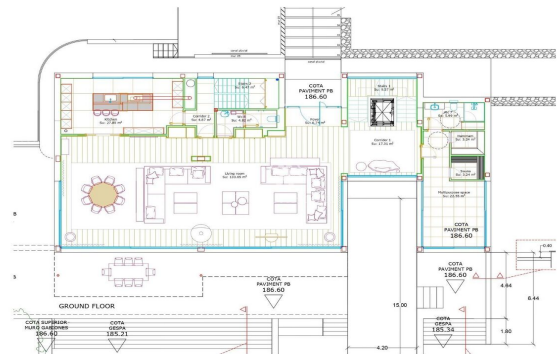

Villa de lujo de obra nueva

Ref: P-016350

Pedralbes / Barcelona Ciudad

En una de las zonas más exclusivas y residenciales del barrio de Pedralbes, nos encontramos con esta villa de lujo de obra nueva y reciente construcción. Con algo más 1.200 m² construidos, esta casa disfruta de las mejores vistas a toda la ciudad de Barcelona, rodeada de jardines y zonas verdes en sus más de 2.000 m² de parcela. En su interior el lujo y el diseño respiran de forma armoniosa por todas las estancias, con los materiales de la más alta calidad en pavimentos, revestimientos e instalaciones. Calefacción por suelo radiante mediante aerotermia, sistema de alarma con video grabación de imágenes de última generación, ascensor de cristal, armarios en dormitorios con iluminación interior, son una muestra del detalle en la construcción que se ha empleado. La casa se distribuye en 5 amplias suites con baño, vestidor y salida al exterior, y una master room en la planta superior de 150 m². Amplia y luminosa cocina independiente equipada con todos los electrodomésticos de última generación, con despensa y zona de lavado. Majestuoso salón comedor con chimenea flotante y con vistas panorámicas a toda la ciudad. Zona wellnes, sauna y piscina acristalada con iluminación subacuática de 16 m X 4 m con playa de 4 m x 4 m, interior-exterior. Zona de servicio en pl...

20.000.000 €

1,216 m²
6 Habitaciones
8 Baños
2,032 m² parcela
Piscina
AACC
Calefacción
Vistas al mar
Trastero
Ascensor
Amueblado
Chimenea
Seguridad
Gimnasio
Terraza
Balcón
Armarios empotrados

Contáctenos para mas información o para concertar una visita