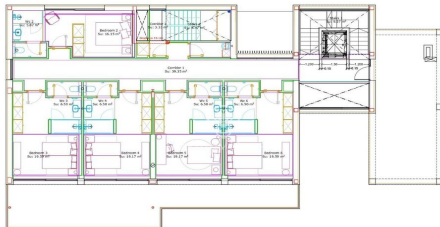

Villa de lujo de obra nueva

Ref: P-016350

Pedralbes / Barcelona Ciudad

En una de las zonas más exclusivas y residenciales del barrio de Pedralbes, nos encontramos con esta villa de lujo de obra nueva y reciente construcción. Con algo más 1.200 m² construidos, esta casa disfruta de las mejores vistas a toda la ciudad de Barcelona, rodeada de jardines y zonas verdes en sus más de 2.000 m² de parcela. En su interior el lujo y el diseño respiran de forma armoniosa por todas las estancias, con los materiales de la más alta calidad en pavimentos, revestimientos e instalaciones. Calefacción por suelo radiante mediante aerotermia, sistema de alarma con video grabación de imágenes de última generación, ascensor de cristal, armarios en dormitorios con iluminación interior, son una muestra del detalle en la construcción que se ha empleado. La casa se distribuye en 5 amplias suites con baño, vestidor y salida al exterior, y una master room en la planta superior de 150 m². Amplia y luminosa cocina independiente equipada con todos los electrodomésticos de última generación, con despensa y zona de lavado. Majestuoso salón comedor con chimenea flotante y con vistas panorámicas a toda la ciudad. Zona wellnes, sauna y piscina acristalada con iluminación subacuática de 16 m X 4 m con playa de 4 m x 4 m, interior-exterior. Zona de servicio en pl...

20.000.000 €

1,216 m²
6 Habitaciones
8 Baños
2,032 m² parcela
Piscina
AACC
Calefacción
Vistas al mar
Trastero
Ascensor
Amueblado
Chimenea
Seguridad
Gimnasio
Terraza
Balcón
Armarios empotrados

Contáctenos para mas información o para concertar una visita