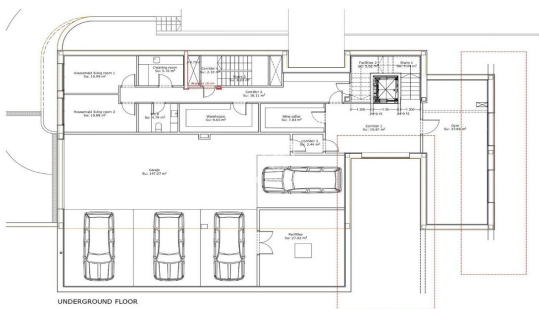

Villa de lujo de obra nueva

Ref: P-016350

Pedralbes / Barcelona Ciudad

En una de las zonas más exclusivas y residenciales del barrio de Pedralbes, nos encontramos con esta villa de lujo de obra nueva y reciente construcción. Con algo más 1.200 m² construidos, esta casa disfruta de las mejores vistas a toda la ciudad de Barcelona, rodeada de jardines y zonas verdes en sus más de 2.000 m² de parcela. En su interior el lujo y el diseño respiran de forma armoniosa por todas las estancias, con los materiales de la más alta calidad en pavimentos, revestimientos e instalaciones. Calefacción por suelo radiante mediante aerotermia, sistema de alarma con video grabación de imágenes de última generación, ascensor de cristal, armarios en dormitorios con iluminación interior, son una muestra del detalle en la construcción que se ha empleado. La casa se distribuye en 5 amplias suites con baño, vestidor y salida al exterior, y una master room en la planta superior de 150 m². Amplia y luminosa cocina independiente equipada con todos los electrodomésticos de última generación, con despensa y zona de lavado. Majestuoso salón comedor con chimenea flotante y con vistas panorámicas a toda la ciudad. Zona wellnes, sauna y piscina acristalada con iluminación subacuática de 16 m X 4 m con playa de 4 m x 4 m, interior-exterior. Zona de servicio en pl...

20.000.000 €

1,216 m²
6 Habitaciones
8 Baños
2,032 m² parcela
Piscina
AACC
Calefacción
Vistas al mar
Trastero
Ascensor
Amueblado
Chimenea
Seguridad
Gimnasio
Terraza
Balcón
Armarios empotrados

Contáctenos para mas información o para concertar una visita