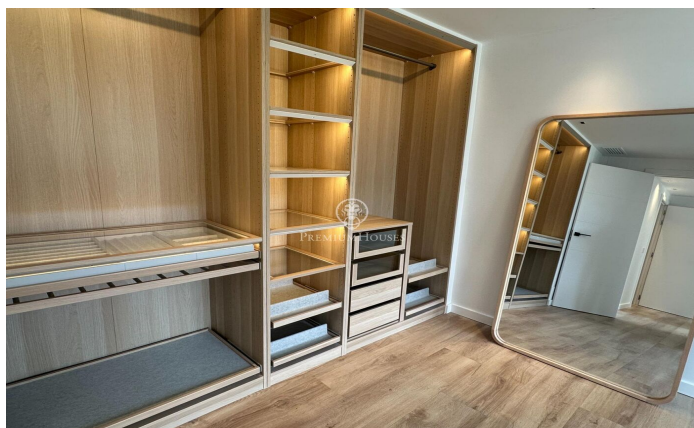

Exclusiva residencia de lujo en la Vila Olímpica

Ref: P-016840

La Vila Olímpica del Poblenou / Barcelona Ciudad

Este elegante piso de 145 m², totalmente reformado, se encuentra a pasos del Puerto Olímpico y la playa, en uno de los barrios más exclusivos de Barcelona. Con vistas directas a las piscinas y acceso a un jardín privado de 3.300 m² con dos piscinas y zona de juegos, esta propiedad ofrece un estilo de vida refinado. La vivienda cuenta con un amplio salón-comedor con un gran ventanal a la calle. La cocina abierta ha sido diseñada con una elegante encimera de cuarzo de la marca COMPAC, modelo Luxury Oro de la Luxury Collection, con isla central y equipada con electrodomésticos Bosch. El área privada cuenta con tres dormitorios. La master suite destaca por su vestidor, su baño en suite con acabados de lujo y acceso a un balcón privado. El segundo dormitorio, de tipo doble, también cuenta con vistas a las piscinas y acceso al balcón, mientras que el tercer dormitorio, individual, disfruta de vistas inmejorables. Los acabados de lujo se reflejan en los baños, equipados con grifería Edouard Rousseau y muebles de diseño italiano. Además, dispone de lavandería independiente, sistema de climatización Mitsubishi por conductos y control domótico. Ubicado en una primera planta con ascensor, este piso ofrece privacidad y tranquilidad, con solo dos residencias por plant...

970.000 €

145 m²
3 Habitaciones
2 Baños
AACC
Calefacción
Ascensor
Amueblado
Terraza
Balcón
Armarios empotrados

Contáctenos para mas información o para concertar una visita

Tel: +34 93 200 30 79

info@premiumhouses.com