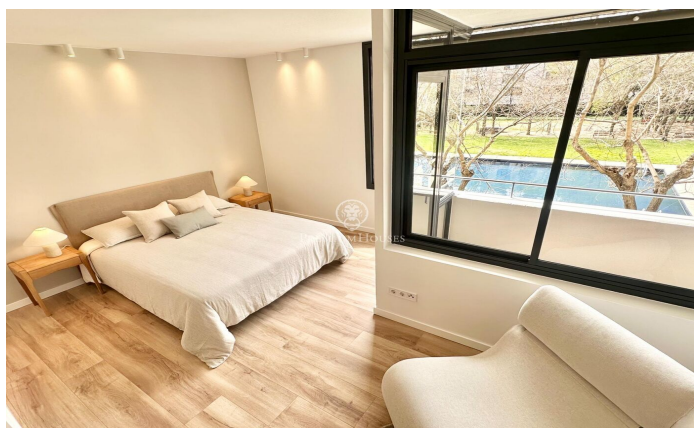

Exclusiva residencia de lujo en la Vila Olímpica

Ref: P-016840

La Vila Olímpica del Poblenou / Barcelona Ciudad

Este elegante piso de 145 m², totalmente reformado, se encuentra a pasos del Puerto Olímpico y la playa, en uno de los barrios más exclusivos de Barcelona. Con vistas directas a las piscinas y acceso a un jardín privado de 3.300 m² con dos piscinas y zona de juegos, esta propiedad ofrece un estilo de vida refinado. La vivienda cuenta con un amplio salón-comedor con un gran ventanal a la calle. La cocina abierta ha sido diseñada con una elegante encimera de cuarzo de la marca COMPAC, modelo Luxury Oro de la Luxury Collection, con isla central y equipada con electrodomésticos Bosch. El área privada cuenta con tres dormitorios. La master suite destaca por su vestidor, su baño en suite con acabados de lujo y acceso a un balcón privado. El segundo dormitorio, de tipo doble, también cuenta con vistas a las piscinas y acceso al balcón, mientras que el tercer dormitorio, individual, disfruta de vistas inmejorables. Los acabados de lujo se reflejan en los baños, equipados con grifería Edouard Rousseau y muebles de diseño italiano. Además, dispone de lavandería independiente, sistema de climatización Mitsubishi por conductos y control domótico. Ubicado en una primera planta con ascensor, este piso ofrece privacidad y tranquilidad, con solo dos residencias por plant...

970.000 €

145 m²
3 Habitaciones
2 Baños
AACC
Calefacción
Ascensor
Amueblado
Terraza
Balcón
Armarios empotrados

Contáctenos para mas información o para concertar una visita

Tel: +34 93 200 30 79

info@premiumhouses.com