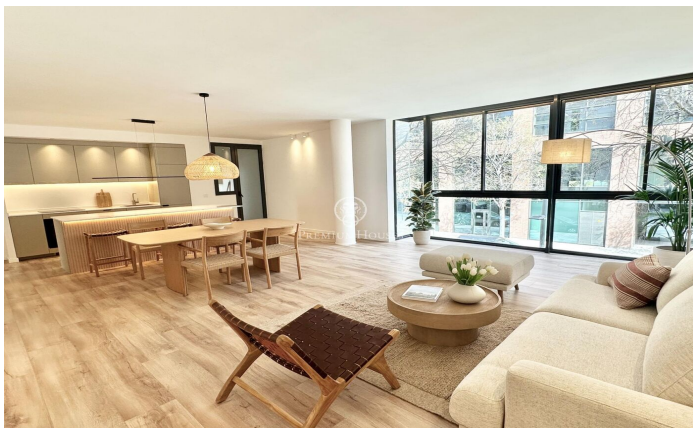

Exclusiva residencia de lujo en la Vila Olímpica

Ref: P-016840

La Vila Olímpica del Poblenou / Barcelona Ciudad

Este elegante piso de 145 m², totalmente reformado, se encuentra a pasos del Puerto Olímpico y la playa, en uno de los barrios más exclusivos de Barcelona. Con vistas directas a las piscinas y acceso a un jardín privado de 3.300 m² con dos piscinas y zona de juegos, esta propiedad ofrece un estilo de vida refinado. La vivienda cuenta con un amplio salón-comedor con un gran ventanal a la calle. La cocina abierta ha sido diseñada con una elegante encimera de cuarzo de la marca COMPAC, modelo Luxury Oro de la Luxury Collection, con isla central y equipada con electrodomésticos Bosch. El área privada cuenta con tres dormitorios. La master suite destaca por su vestidor, su baño en suite con acabados de lujo y acceso a un balcón privado. El segundo dormitorio, de tipo doble, también cuenta con vistas a las piscinas y acceso al balcón, mientras que el tercer dormitorio, individual, disfruta de vistas inmejorables. Los acabados de lujo se reflejan en los baños, equipados con grifería Edouard Rousseau y muebles de diseño italiano. Además, dispone de lavandería independiente, sistema de climatización Mitsubishi por conductos y control domótico. Ubicado en una primera planta con ascensor, este piso ofrece privacidad y tranquilidad, con solo dos residencias por plant...

970.000 €

145 m²
3 Habitaciones
2 Baños
AACC
Calefacción
Ascensor
Amueblado
Terraza
Balcón
Armarios empotrados

Contáctenos para mas información o para concertar una visita

Tel: +34 93 200 30 79

info@premiumhouses.com