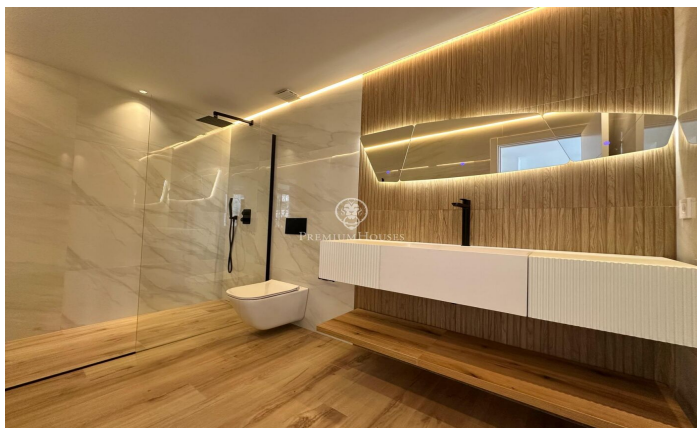

Exclusiva residencia de lujo en la Vila Olímpica

Ref: P-016840

La Vila Olímpica del Poblenou / Barcelona Ciudad

Este elegante piso de 145 m², totalmente reformado, se encuentra a pasos del Puerto Olímpico y la playa, en uno de los barrios más exclusivos de Barcelona. Con vistas directas a las piscinas y acceso a un jardín privado de 3.300 m² con dos piscinas y zona de juegos, esta propiedad ofrece un estilo de vida refinado. La vivienda cuenta con un amplio salón-comedor con un gran ventanal a la calle. La cocina abierta ha sido diseñada con una elegante encimera de cuarzo de la marca COMPAC, modelo Luxury Oro de la Luxury Collection, con isla central y equipada con electrodomésticos Bosch. El área privada cuenta con tres dormitorios. La master suite destaca por su vestidor, su baño en suite con acabados de lujo y acceso a un balcón privado. El segundo dormitorio, de tipo doble, también cuenta con vistas a las piscinas y acceso al balcón, mientras que el tercer dormitorio, individual, disfruta de vistas inmejorables. Los acabados de lujo se reflejan en los baños, equipados con grifería Edouard Rousseau y muebles de diseño italiano. Además, dispone de lavandería independiente, sistema de climatización Mitsubishi por conductos y control domótico. Ubicado en una primera planta con ascensor, este piso ofrece privacidad y tranquilidad, con solo dos residencias por plant...

970.000 €

145 m²
3 Habitaciones
2 Baños
AACC
Calefacción
Ascensor
Amueblado
Terraza
Balcón
Armarios empotrados

Contáctenos para mas información o para concertar una visita

Tel: +34 93 200 30 79

info@premiumhouses.com