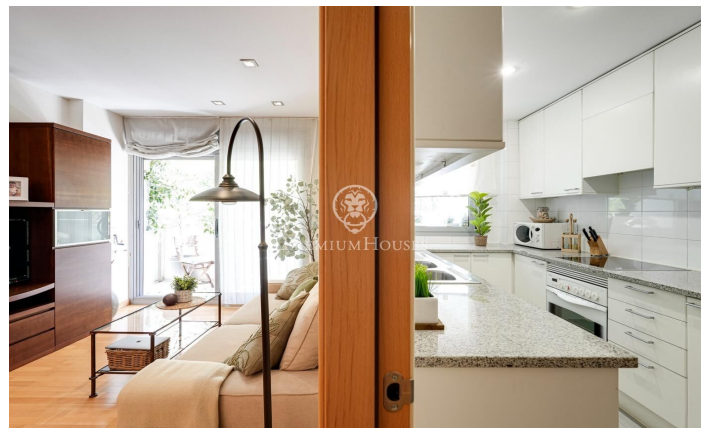

Oportunidad única. Acogedor piso en el corazón de La Nova Esquerra de l'Eixample

Ref: P-015780

La Nova Esquerra de l'Eixample / Barcelona Ciudad

Presentamos este fantástico piso en la mejor zona de La Nova Esquerra de l'Eixample. Se encuentra en una finca del año 2001 y cuenta con un cómodo y amplio ascensor. El piso tiene 74 m² construidos, está en muy buen estado para entrar a vivir. Desde el pasillo accedemos a un amplio salón comedor que da acceso a una soleada y acogedora terraza con orientación sur. La cocina, totalmente equipada y muy funcional, es exterior y las ventanas dan a la terraza. Cuenta con dos habitaciones. La habitación principal: espaciosa con armarios empotrados. La segunda habitación: con armario empotrado, actualmente tiene funcionalidad de un vestidor con un armario adicional pero por sus dimensiones 3.40 x 1.90 metros permiten la instalación de una cama doble. El piso cuenta con un baño. Dispone de una plaza de parking opcional en la misma finca.

425.000 €

74 m²
2 Habitaciones
1 Baño completo
AACC
Calefacción
Patio interior
Ascensor
Amueblado
Parking
Terraza
Balcón
Armarios empotrados

Contáctenos para mas información o para concertar una visita

Tel: +34 93 200 30 79