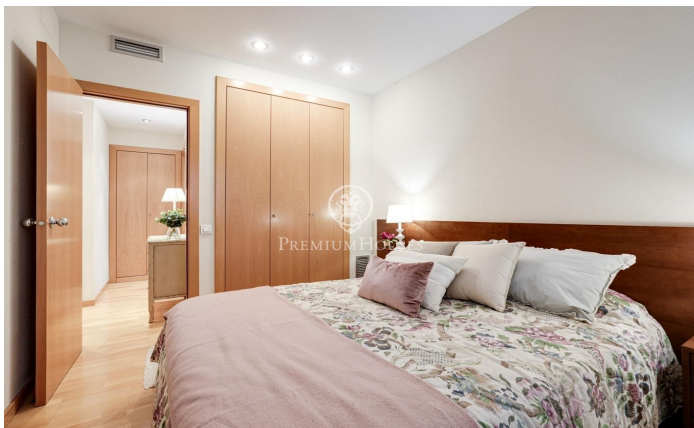

Oportunidad única. Acogedor piso en el corazón de La Nova Esquerra de l'Eixample

Ref: P-015780

La Nova Esquerra de l'Eixample / Barcelona Ciudad

Presentamos este fantástico piso en la mejor zona de La Nova Esquerra de l'Eixample. Se encuentra en una finca del año 2001 y cuenta con un cómodo y amplio ascensor. El piso tiene 74 m² construidos, está en muy buen estado para entrar a vivir. Desde el pasillo accedemos a un amplio salón comedor que da acceso a una soleada y acogedora terraza con orientación sur. La cocina, totalmente equipada y muy funcional, es exterior y las ventanas dan a la terraza. Cuenta con dos habitaciones. La habitación principal: espaciosa con armarios empotrados. La segunda habitación: con armario empotrado, actualmente tiene funcionalidad de un vestidor con un armario adicional pero por sus dimensiones 3.40 x 1.90 metros permiten la instalación de una cama doble. El piso cuenta con un baño. Dispone de una plaza de parking opcional en la misma finca.

425.000 €

74 m²
2 Habitaciones
1 Baño completo
AACC
Calefacción
Patio interior
Ascensor
Amueblado
Parking
Terraza
Balcón
Armarios empotrados

Contáctenos para mas información o para concertar una visita

Tel: +34 93 200 30 79