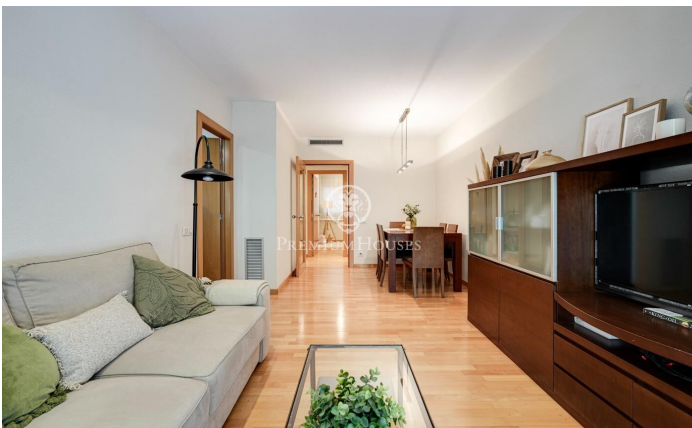

Oportunidad única. Acogedor piso en el corazón de La Nova Esquerra de l'Eixample

Ref: P-015780

La Nova Esquerra de l'Eixample / Barcelona Ciudad

Presentamos este fantástico piso en la mejor zona de La Nova Esquerra de l'Eixample. Se encuentra en una finca del año 2001 y cuenta con un cómodo y amplio ascensor. El piso tiene 74 m² construidos, está en muy buen estado para entrar a vivir. Desde el pasillo accedemos a un amplio salón comedor que da acceso a una soleada y acogedora terraza con orientación sur. La cocina, totalmente equipada y muy funcional, es exterior y las ventanas dan a la terraza. Cuenta con dos habitaciones. La habitación principal: espaciosa con armarios empotrados. La segunda habitación: con armario empotrado, actualmente tiene funcionalidad de un vestidor con un armario adicional pero por sus dimensiones 3.40 x 1.90 metros permiten la instalación de una cama doble. El piso cuenta con un baño. Dispone de una plaza de parking opcional en la misma finca.

425.000 €

74 m²
2 Habitaciones
1 Baño completo
AACC
Calefacción
Patio interior
Ascensor
Amueblado
Parking
Terraza
Balcón
Armarios empotrados

Contáctenos para mas información o para concertar una visita

Tel: +34 93 200 30 79