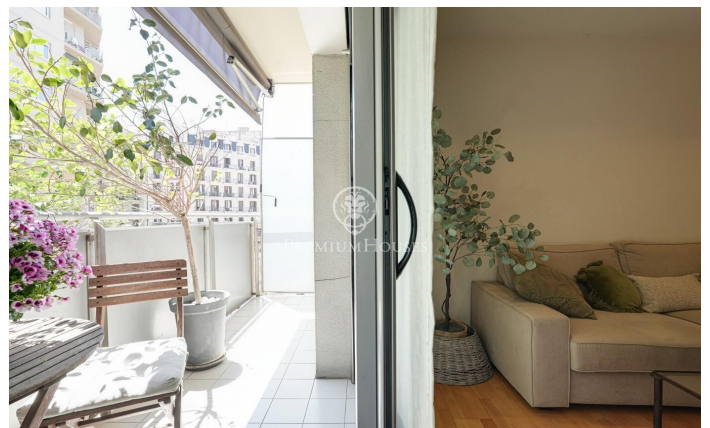

Oportunidad única. Acogedor piso en el corazón de La Nova Esquerra de l'Eixample

Ref: P-015780

La Nova Esquerra de l'Eixample / Barcelona Ciudad

Presentamos este fantástico piso en la mejor zona de La Nova Esquerra de l'Eixample. Se encuentra en una finca del año 2001 y cuenta con un cómodo y amplio ascensor. El piso tiene 74 m² construidos, está en muy buen estado para entrar a vivir. Desde el pasillo accedemos a un amplio salón comedor que da acceso a una soleada y acogedora terraza con orientación sur. La cocina, totalmente equipada y muy funcional, es exterior y las ventanas dan a la terraza. Cuenta con dos habitaciones. La habitación principal: espaciosa con armarios empotrados. La segunda habitación: con armario empotrado, actualmente tiene funcionalidad de un vestidor con un armario adicional pero por sus dimensiones 3.40 x 1.90 metros permiten la instalación de una cama doble. El piso cuenta con un baño. Dispone de una plaza de parking opcional en la misma finca.

425.000 €

74 m²
2 Habitaciones
1 Baño completo
AACC
Calefacción
Patio interior
Ascensor
Amueblado
Parking
Terraza
Balcón
Armarios empotrados

Contáctenos para mas información o para concertar una visita

Tel: +34 93 200 30 79