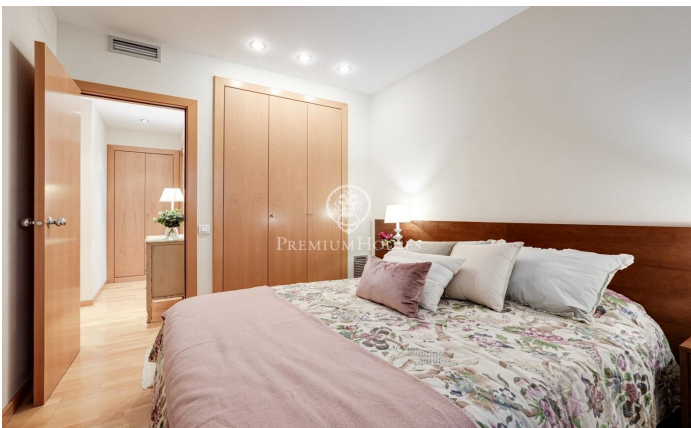

Oportunidad única. Acogedor piso en el corazón de La Nova Esquerra de l'Eixample

Ref: P-015780

La Nova Esquerra de l'Eixample / Barcelona Ciudad

Presentamos este fantástico piso en la mejor zona de La Nova Esquerra de l'Eixample. Se encuentra en una finca del año 2001 y cuenta con un cómodo y amplio ascensor. El piso tiene 74 m² construidos, está en muy buen estado para entrar a vivir. Desde el pasillo accedemos a un amplio salón comedor que da acceso a una soleada y acogedora terraza con orientación sur. La cocina, totalmente equipada y muy funcional, es exterior y las ventanas dan a la terraza. Cuenta con dos habitaciones. La habitación principal: espaciosa con armarios empotrados. La segunda habitación: con armario empotrado, actualmente tiene funcionalidad de un vestidor con un armario adicional pero por sus dimensiones 3.40 x 1.90 metros permiten la instalación de una cama doble. El piso cuenta con un baño. Dispone de una plaza de parking opcional en la misma finca.

425.000 €

74 m²
2 Habitaciones
1 Baño completo
AACC
Calefacción
Patio interior
Ascensor
Amueblado
Parking
Terraza
Balcón
Armarios empotrados

Contáctenos para mas información o para concertar una visita

Tel: +34 93 200 30 79