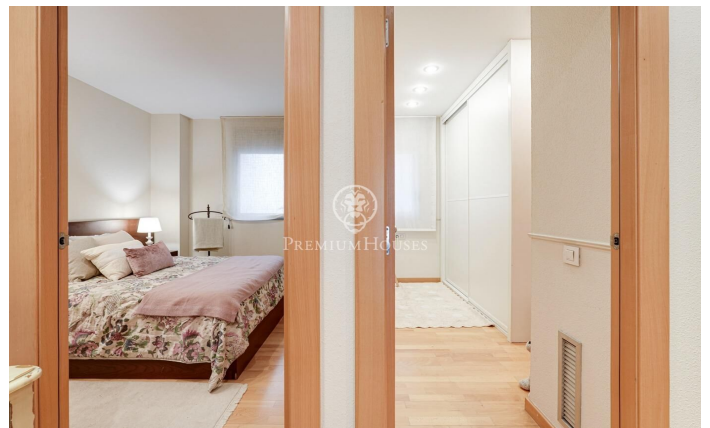

Oportunidad única. Acogedor piso en el corazón de La Nova Esquerra de l'Eixample

Ref: P-015780

La Nova Esquerra de l'Eixample / Barcelona Ciudad

Presentamos este fantástico piso en la mejor zona de La Nova Esquerra de l'Eixample. Se encuentra en una finca del año 2001 y cuenta con un cómodo y amplio ascensor. El piso tiene 74 m² construidos, está en muy buen estado para entrar a vivir. Desde el pasillo accedemos a un amplio salón comedor que da acceso a una soleada y acogedora terraza con orientación sur. La cocina, totalmente equipada y muy funcional, es exterior y las ventanas dan a la terraza. Cuenta con dos habitaciones. La habitación principal: espaciosa con armarios empotrados. La segunda habitación: con armario empotrado, actualmente tiene funcionalidad de un vestidor con un armario adicional pero por sus dimensiones 3.40 x 1.90 metros permiten la instalación de una cama doble. El piso cuenta con un baño. Dispone de una plaza de parking opcional en la misma finca.

425.000 €

74 m²
2 Habitaciones
1 Baño completo
AACC
Calefacción
Patio interior
Ascensor
Amueblado
Parking
Terraza
Balcón
Armarios empotrados

Contáctenos para mas información o para concertar una visita

Tel: +34 93 200 30 79