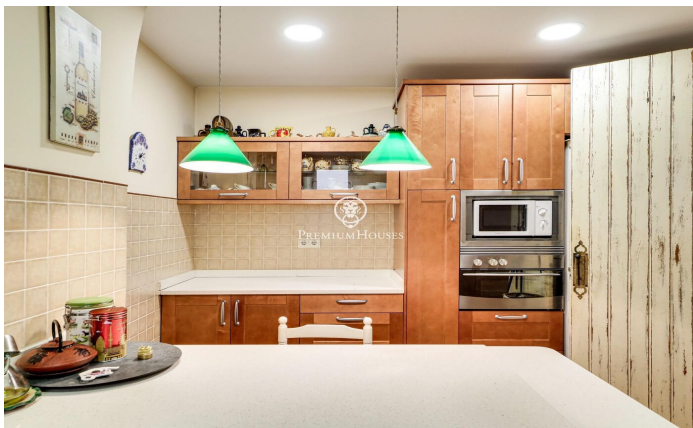

Contáctenos para mas información o para concertar una visita

Tel: +34 93 200 30 79

info@premiumhouses.com

www.premiumhouses.es