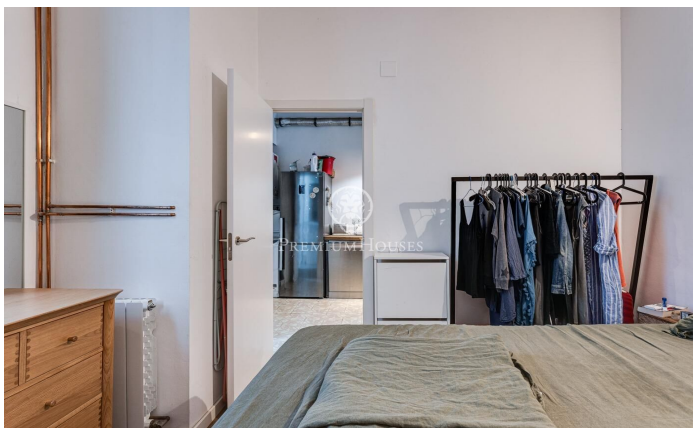

Encantador piso en venta en el barrio del Raval

Ref: P-016180

El Raval / Barcelona Ciudad

Encantador y acogedor piso de 51 m² en muy buen estado con acabados de calidad. Ubicado en un entorno céntrico a pocos pasos del antiguo monasterio de San Pau del Campo. La vivienda se distribuye en 1 amplia habitación doble, 1 baño completo y una cocina abierta totalmente equipada anexa a un amplio y acogedor salón-comedor. La propiedad se sitúa en una de las mejores zonas del Raval tocando con Av. del Paral·lelo y Sant Antoni. Ubicada en una calle tranquila y con fácil acceso al transporte público y todo tipo de servicios.

220.000 €

51 m²
1 Habitación
1 Baño completo
Calefacción
Amueblado
Seguridad
Balcón

Contáctenos para mas información o para concertar una visita

Tel: +34 93 200 30 79

info@premiumhouses.com

www.premiumhouses.es