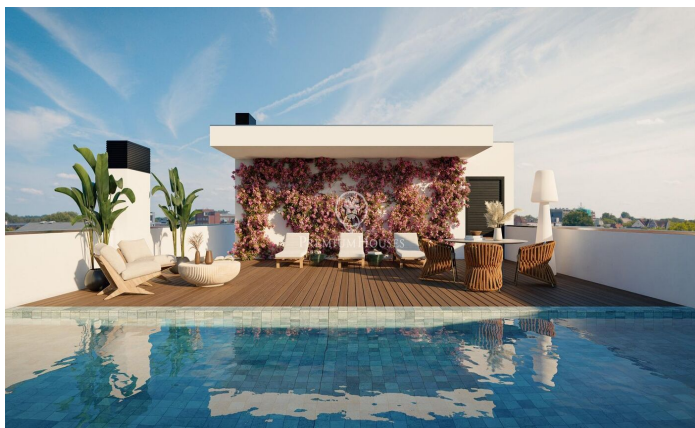

Contáctenos para mas información o para concertar una visita

Tel: +34 93 200 30 79

info@premiumhouses.com

www.premiumhouses.es