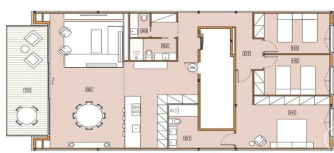

Contáctenos para mas información o para concertar una visita

Tel: +34 93 200 30 79

info@premiumhouses.com

www.premiumhouses.es