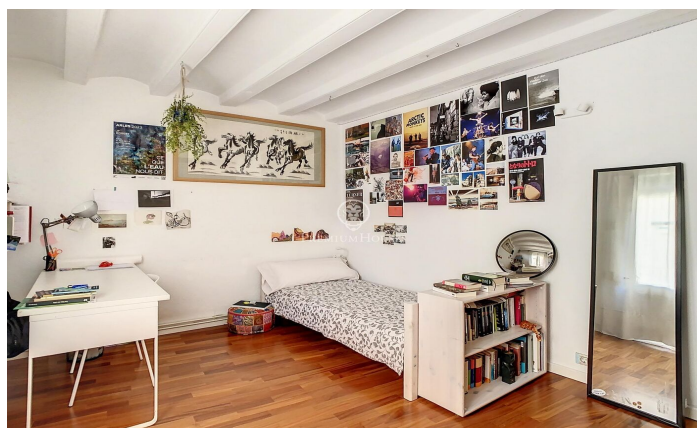

Contáctenos para mas información o para concertar una visita

Tel: +34 93 200 30 79

info@premiumhouses.com

www.premiumhouses.es