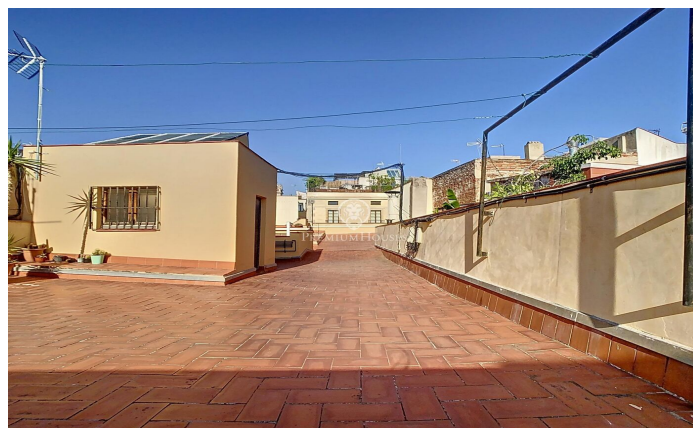

Contáctenos para mas información o para concertar una visita

Tel: +34 93 200 30 79

info@premiumhouses.com

www.premiumhouses.es