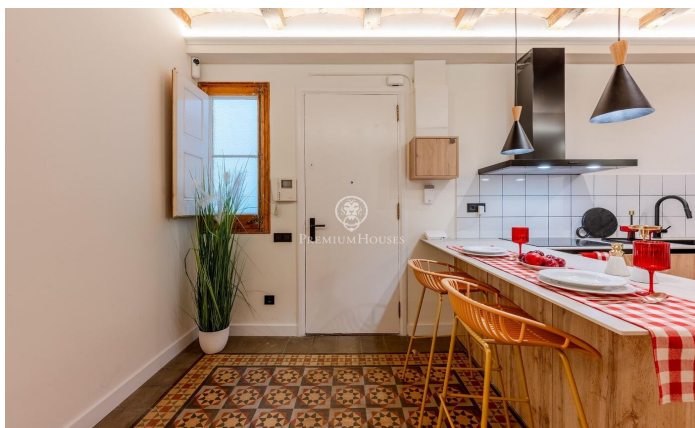

Contáctenos para mas información o para concertar una visita

Tel: +34 93 200 30 79

info@premiumhouses.com

www.premiumhouses.es