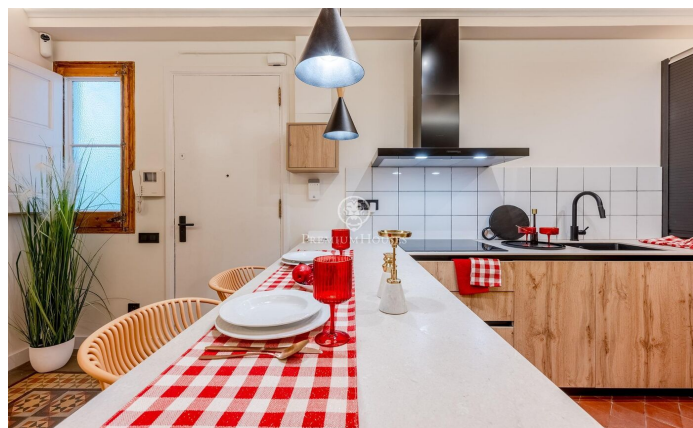

Contáctenos para mas información o para concertar una visita

Tel: +34 93 200 30 79

info@premiumhouses.com

www.premiumhouses.es