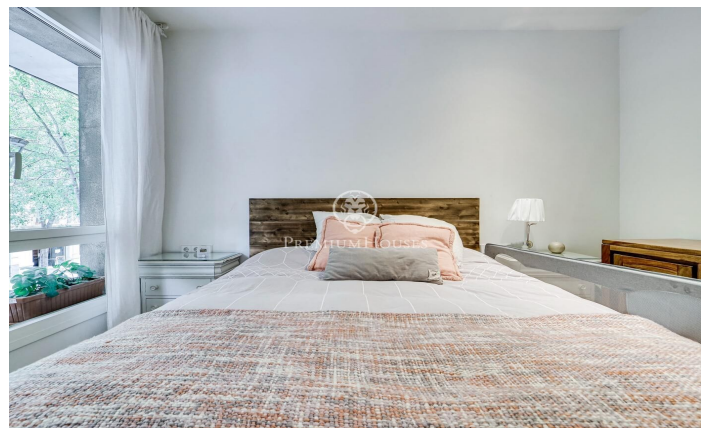

Contáctenos para mas información o para concertar una visita

Tel: +34 93 200 30 79

info@premiumhouses.com

www.premiumhouses.es