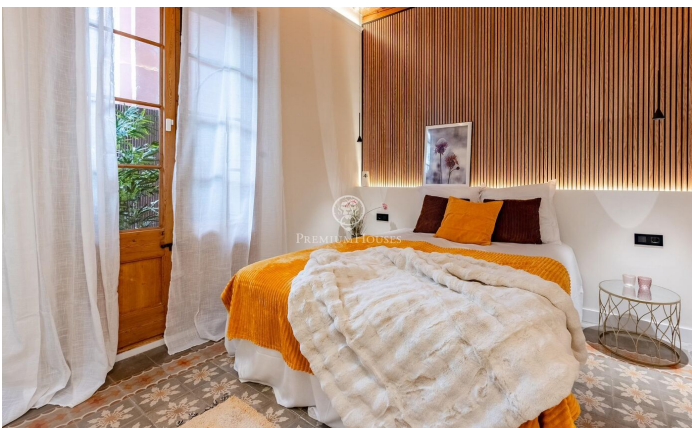

Espectacular piso en venta en La Dreta de l'Eixample

Ref: P-016340

Dreta de l'Eixample / Barcelona Ciudad

Ubicado en la emblemática calle Rosellón, a solo un minuto de Paseo de Gracia, este espectacular apartamento de 130 m² combina la elegancia clásica con el lujo contemporáneo. Cuenta con tres amplios dormitorios, uno de ellos en suite con baño privado de diseño, este piso ofrece un espacio único y cómodo. La luminosidad es uno de sus puntos fuertes, gracias a sus tres balcones orientados al noreste, que inundan el interior de luz natural durante todo el día. Los techos abovedados catalanes y los suelos hidráulicos aportan un carácter especial y auténtico, mientras que la cocina moderna abierta está completamente equipada para satisfacer todas tus necesidades. La ubicación es inmejorable, con excelentes conexiones de transporte público que facilitan el acceso a cualquier rincón de la ciudad. Además, la zona ofrece una completa variedad de comercios, supermercados, tiendas locales, restaurantes y cafeterías, lo que hace que cada día sea más cómodo y placentero.

1.050.000 €

131 m²
3 Habitaciones
2 Baños
AACC
Calefacción
Patio interior
Ascensor
Terraza
Balcón
Armarios empotrados

Contáctenos para mas información o para concertar una visita

Tel: +34 93 200 30 79

info@premiumhouses.com