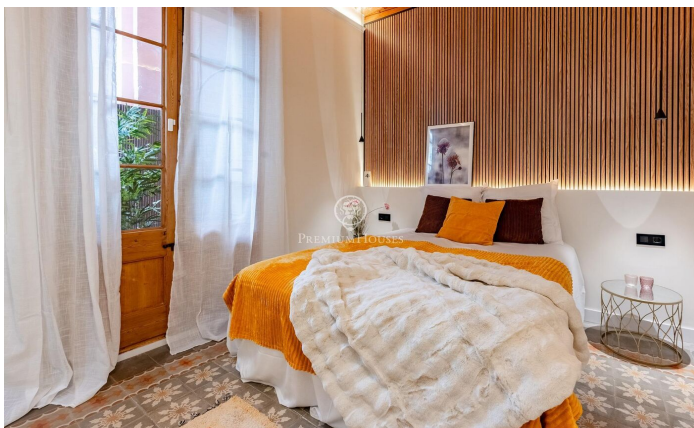

Espectacular piso en venta en La Dreta de l'Eixample

Ref: P-016340

Dreta de l'Eixample / Barcelona Ciudad

Ubicado en la emblemática calle Rosellón, a solo un minuto de Paseo de Gracia, este espectacular apartamento de 130 m² combina la elegancia clásica con el lujo contemporáneo. Cuenta con tres amplios dormitorios, uno de ellos en suite con baño privado de diseño, este piso ofrece un espacio único y cómodo. La luminosidad es uno de sus puntos fuertes, gracias a sus tres balcones orientados al noreste, que inundan el interior de luz natural durante todo el día. Los techos abovedados catalanes y los suelos hidráulicos aportan un carácter especial y auténtico, mientras que la cocina moderna abierta está completamente equipada para satisfacer todas tus necesidades. La ubicación es inmejorable, con excelentes conexiones de transporte público que facilitan el acceso a cualquier rincón de la ciudad. Además, la zona ofrece una completa variedad de comercios, supermercados, tiendas locales, restaurantes y cafeterías, lo que hace que cada día sea más cómodo y placentero.

1.050.000 €

131 m²
3 Habitaciones
2 Baños
AACC
Calefacción
Patio interior
Ascensor
Terraza
Balcón
Armarios empotrados

Contáctenos para mas información o para concertar una visita

Tel: +34 93 200 30 79

info@premiumhouses.com