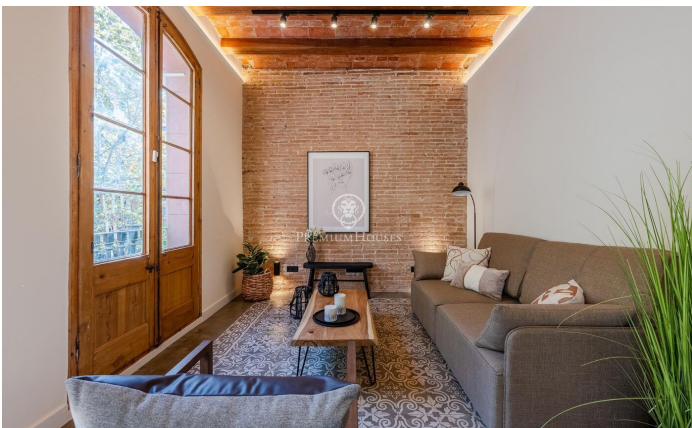

Espectacular piso en venta en La Dreta de l'Eixample

Ref: P-016340

Dreta de l'Eixample / Barcelona Ciudad

Ubicado en la emblemática calle Rosellón, a solo un minuto de Paseo de Gracia, este espectacular apartamento de 130 m² combina la elegancia clásica con el lujo contemporáneo. Cuenta con tres amplios dormitorios, uno de ellos en suite con baño privado de diseño, este piso ofrece un espacio único y cómodo. La luminosidad es uno de sus puntos fuertes, gracias a sus tres balcones orientados al noreste, que inundan el interior de luz natural durante todo el día. Los techos abovedados catalanes y los suelos hidráulicos aportan un carácter especial y auténtico, mientras que la cocina moderna abierta está completamente equipada para satisfacer todas tus necesidades. La ubicación es inmejorable, con excelentes conexiones de transporte público que facilitan el acceso a cualquier rincón de la ciudad. Además, la zona ofrece una completa variedad de comercios, supermercados, tiendas locales, restaurantes y cafeterías, lo que hace que cada día sea más cómodo y placentero.

1.050.000 €

131 m²
3 Habitaciones
2 Baños
AACC
Calefacción
Patio interior
Ascensor
Terraza
Balcón
Armarios empotrados

Contáctenos para mas información o para concertar una visita

Tel: +34 93 200 30 79

info@premiumhouses.com