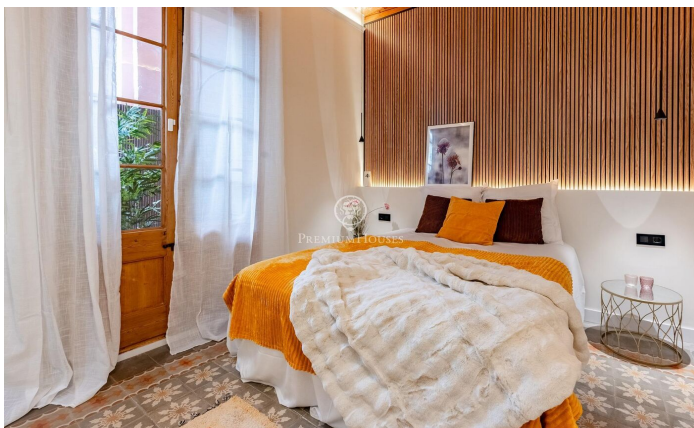

### Dreta de l'Eixample / Barcelona Ciudad

Ubicado en la emblemática calle Rosellón, a solo un minuto de Paseo de Gracia, este espectacular apartamento de 130 m<sup>2</sup> combina la elegancia clásica con el lujo contemporáneo. Cuenta con tres amplios dormitorios, uno de ellos en suite con baño privado de diseño, este piso ofrece un espacio único y cómodo. La luminosidad es uno de sus puntos fuertes, gracias a sus tres balcones orientados al noreste, que inundan el interior de luz natural durante todo el día. Los techos abovedados catalanes y los suelos hidráulicos aportan un carácter especial y auténtico, mientras que la cocina moderna abierta está completamente equipada para satisfacer todas tus necesidades. La ubicación es inmejorable, con excelentes conexiones de transporte público que facilitan el acceso a cualquier rincón de la ciudad. Además, la zona ofrece una completa variedad de comercios, supermercados, tiendas locales, restaurantes y cafeterías, lo que hace que cada día sea más cómodo y placentero.

**1.050.000 €**

131 m<sup>2</sup>  
3 Habitaciones  
2 Baños  
AACC  
Calefacción  
Patio interior  
Ascensor  
Terraza  
Balcón  
Armarios empotrados

Contáctenos para mas información o para concertar una visita