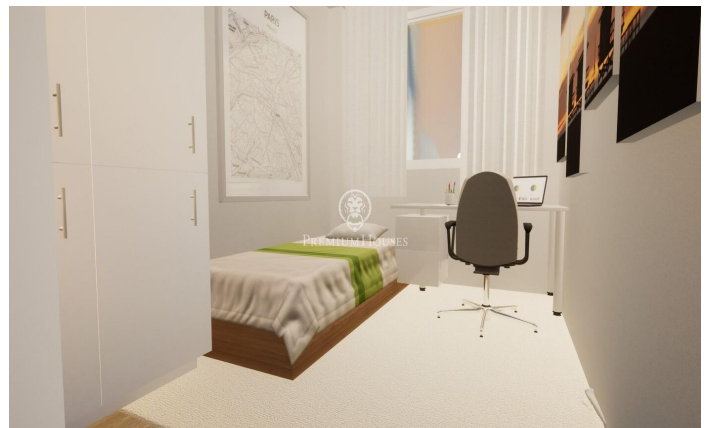

Una oportunidad única. Pisos de nueva construcción en Diagonal Mar.

Ref: P-015730

Diagonal Mar/Front Marítim del Poblenou / Barcelona Ciudad

Pisos de nueva construcción en la zona más exclusiva y demandada de Barcelona: Sant Martí. Se trata de una propiedad que estará lista para ser entregada en el primer trimestre de 2025, por lo que te aseguras de que cada detalle esté cuidado y pensado para que disfrutes al máximo de tu nuevo hogar. Este espacio cuenta con 98 m² construidos, distribuidos de manera inteligente para ofrecerte la mayor comodidad y funcionalidad. En total, encontrarás 3 habitaciones amplias y luminosas que se adaptarán perfectamente a tus necesidades, así como 2 baños completos que te brindarán la privacidad que mereces. La cocina está completamente equipada con horno, placa vitrocerámica, lavavajillas y nevera-congelador. El sistema de calefacción y aire acondicionado funciona mediante aerotermia, asegurando un ambiente interior agradable durante todo el año. Además, no podemos dejar de mencionar que esta propiedad cuenta con ascensor, lo que facilitará tu día a día y te permitirá moverte con total comodidad dentro del edificio. Lo mejor de todo es que en este edificio encontrarás un total de 6 pisos con tres tipologías diferentes, por lo tanto, podrás elegir la que mejor se adapte a tu estilo de vida y preferencias. Si estás interesado en obtener más información sobre e...

408.000 €

98 m²
3 Habitaciones
2 Baños
AACC
Calefacción
Ascensor
Armarios empotrados

PREMIUMHOUSES
Excellence in Real Estate

Avda. Pau Casals, 5 Barcelona
Tel: +34 93 200 30 79

Contáctenos para mas información o para concertar una visita