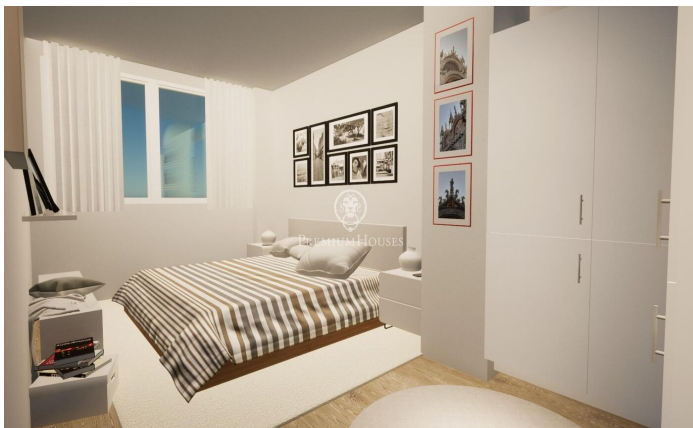

Una oportunidad única. Pisos de nueva construcción en Diagonal Mar.

Ref: P-016260

Diagonal Mar/Front Marítim del Poblenou / Barcelona Ciudad

Pisos de nueva construcción en la zona más exclusiva y demandada de Barcelona: Sant Martí. Se trata de una propiedad que estará lista para ser entregada en el primer trimestre de 2025, por lo que te aseguras de que cada detalle esté cuidado y pensado para que disfrutes al máximo de tu nuevo hogar. Este espacio cuenta con 98 m² construidos, distribuidos de manera inteligente para ofrecerte la mayor comodidad y funcionalidad. En total, encontrarás 3 habitaciones amplias y luminosas que se adaptarán perfectamente a tus necesidades, así como 2 baños completos que te brindarán la privacidad que mereces. La cocina está completamente equipada con horno, placa vitrocerámica, lavavajillas y nevera-congelador. El sistema de calefacción y aire acondicionado funciona mediante aerotermia, asegurando un ambiente interior agradable durante todo el año. Además, no podemos dejar de mencionar que esta propiedad cuenta con ascensor, lo que facilitará tu día a día y te permitirá moverte con total comodidad dentro del edificio. Lo mejor de todo es que en este edificio encontrarás un total de 6 pisos con tres tipologías diferentes, por lo tanto, podrás elegir la que mejor se adapte a tu estilo de vida y preferencias. Si estás interesado en obtener más información sobre e...

418.800 €

98 m²
3 Habitaciones
2 Baños
AACC
Calefacción
Ascensor
Armarios empotrados

PREMIUMHOUSES
Excellence in Real Estate

Avda. Pau Casals, 5 Barcelona
Tel: +34 93 200 30 79

Contáctenos para mas información o para concertar una visita