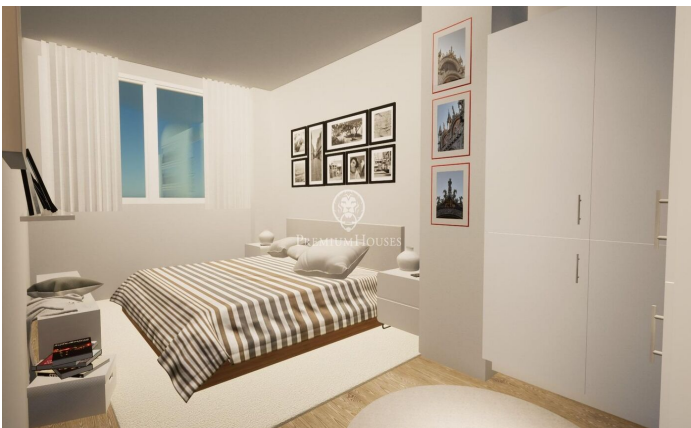

Una oportunidad única. Pisos de nueva construcción en Diagonal Mar.

Ref: P-016260

Diagonal Mar/Front Marítim del Poblenou / Barcelona Ciudad

Pisos de nueva construcción en la zona más exclusiva y demandada de Barcelona: Sant Martí. Se trata de una propiedad que estará lista para ser entregada en el primer trimestre de 2025, por lo que te aseguras de que cada detalle esté cuidado y pensado para que disfrutes al máximo de tu nuevo hogar. Este espacio cuenta con 98 m² construidos, distribuidos de manera inteligente para ofrecerte la mayor comodidad y funcionalidad. En total, encontrarás 3 habitaciones amplias y luminosas que se adaptarán perfectamente a tus necesidades, así como 2 baños completos que te brindarán la privacidad que mereces. La cocina está completamente equipada con horno, placa vitrocerámica, lavavajillas y nevera-congelador. El sistema de calefacción y aire acondicionado funciona mediante aerotermia, asegurando un ambiente interior agradable durante todo el año. Además, no podemos dejar de mencionar que esta propiedad cuenta con ascensor, lo que facilitará tu día a día y te permitirá moverte con total comodidad dentro del edificio. Lo mejor de todo es que en este edificio encontrarás un total de 6 pisos con tres tipologías diferentes, por lo tanto, podrás elegir la que mejor se adapte a tu estilo de vida y preferencias. Si estás interesado en obtener más información sobre e...

418.800 €

98 m²
3 Habitaciones
2 Baños
AACC
Calefacción
Ascensor
Armarios empotrados

PREMIUMHOUSES
Excellence in Real Estate

Avda. Pau Casals, 5 Barcelona
Tel: +34 93 200 30 79

Contáctenos para mas información o para concertar una visita