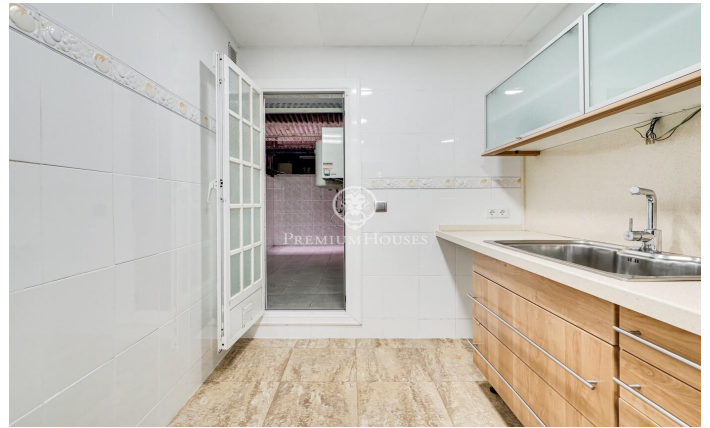

Contáctenos para mas información o para concertar una visita

Tel: +34 93 200 30 79

info@premiumhouses.com

www.premiumhouses.es