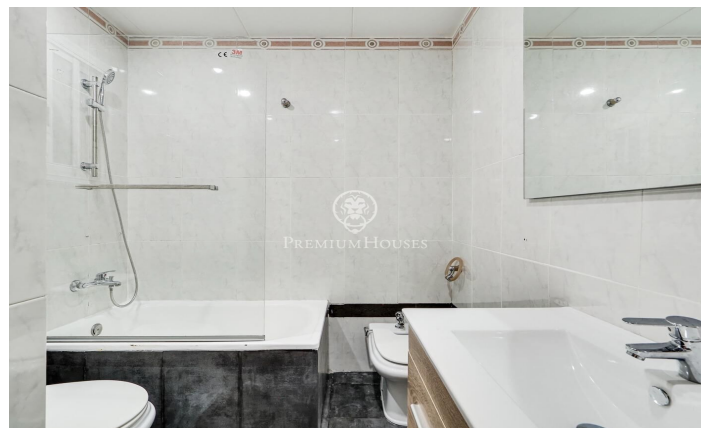

Contáctenos para mas información o para concertar una visita

Tel: +34 93 200 30 79

info@premiumhouses.com

www.premiumhouses.es