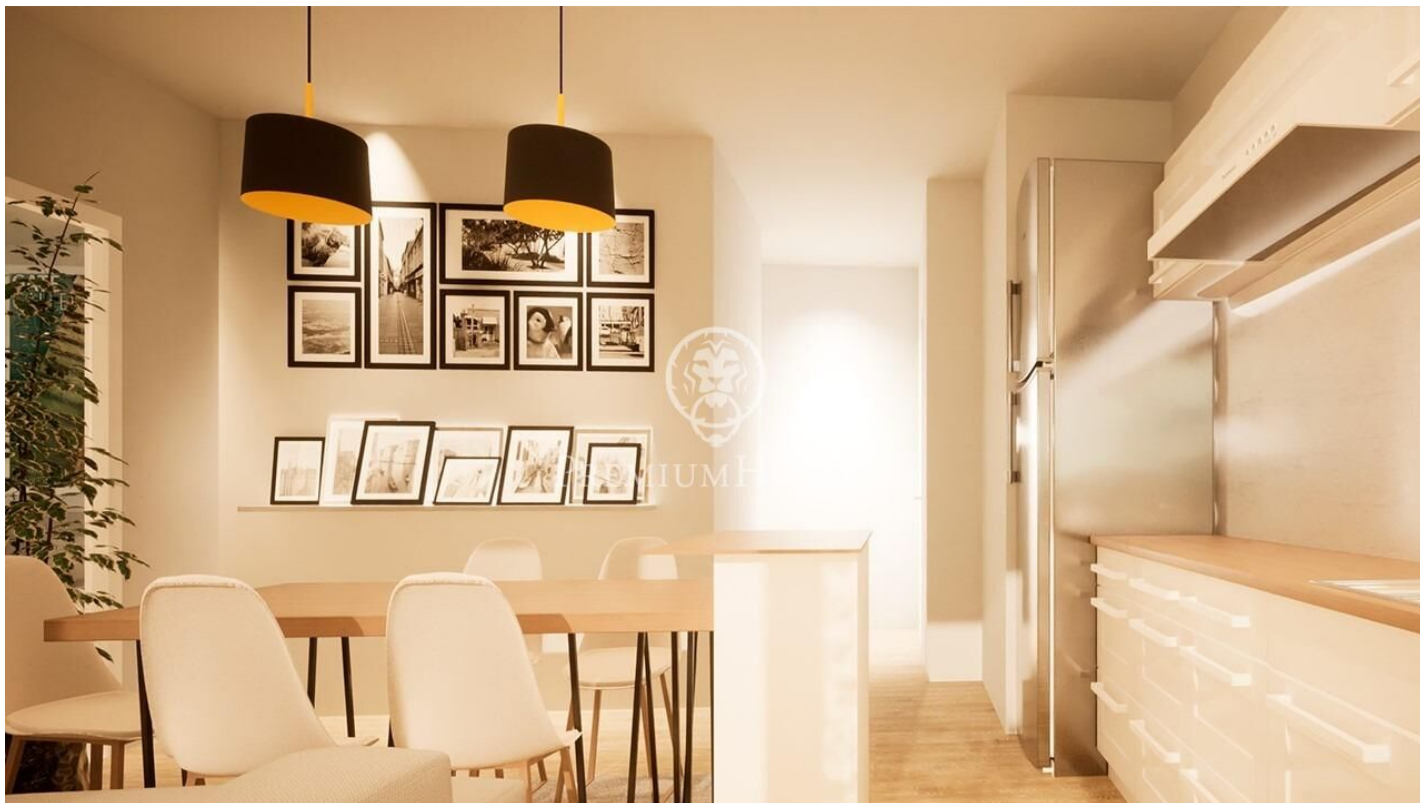

Una oportunidad única. Pisos de nueva construcción en Diagonal Mar.

Ref: P-016260

Diagonal Mar/Front Marítim del Poblenou / Barcelona Ciudad

Pisos de nueva construcción en la zona más exclusiva y demandada de Barcelona: Sant Martí. Se trata de una propiedad que estará lista para ser entregada en el primer trimestre de 2025, por lo que te aseguras de que cada detalle esté cuidado y pensado para que disfrutes al máximo de tu nuevo hogar. Este espacio cuenta con 98 m² construidos, distribuidos de manera inteligente para ofrecerte la mayor comodidad y funcionalidad. En total, encontrarás 3 habitaciones amplias y luminosas que se adaptarán perfectamente a tus necesidades, así como 2 baños completos que te brindarán la privacidad que mereces. La cocina está completamente equipada con horno, placa vitrocerámica, lavavajillas y nevera-congelador. El sistema de calefacción y aire acondicionado funciona mediante aerotermia, asegurando un ambiente interior agradable durante todo el año. Además, no podemos dejar de mencionar que esta propiedad cuenta con ascensor, lo que facilitará tu día a día y te permitirá moverte con total comodidad dentro del edificio. Lo mejor de todo es que en este edificio encontrarás un total de 6 pisos con tres tipologías diferentes, por lo tanto, podrás elegir la que mejor se adapte a tu estilo de vida y preferencias. Si estás interesado en obtener más información sobre e...