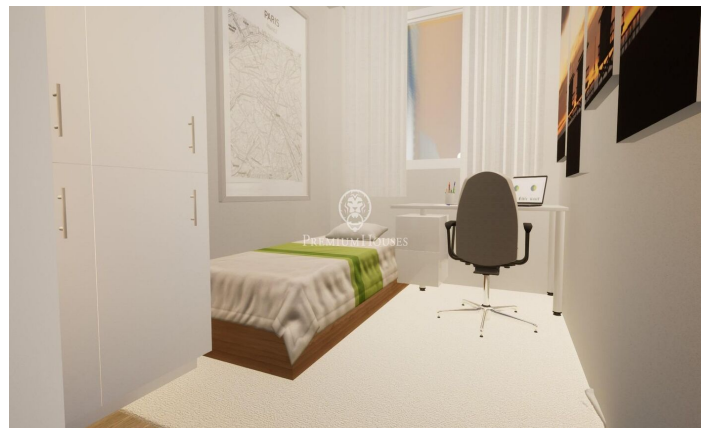

Una oportunidad única. Pisos de nueva construcción en Diagonal Mar.

Ref: P-016260

Diagonal Mar/Front Marítim del Poblenou / Barcelona Ciudad

Pisos de nueva construcción en la zona más exclusiva y demandada de Barcelona: Sant Martí. Se trata de una propiedad que estará lista para ser entregada en el primer trimestre de 2025, por lo que te aseguras de que cada detalle esté cuidado y pensado para que disfrutes al máximo de tu nuevo hogar. Este espacio cuenta con 98 m² construidos, distribuidos de manera inteligente para ofrecerte la mayor comodidad y funcionalidad. En total, encontrarás 3 habitaciones amplias y luminosas que se adaptarán perfectamente a tus necesidades, así como 2 baños completos que te brindarán la privacidad que mereces. La cocina está completamente equipada con horno, placa vitrocerámica, lavavajillas y nevera-congelador. El sistema de calefacción y aire acondicionado funciona mediante aerotermia, asegurando un ambiente interior agradable durante todo el año. Además, no podemos dejar de mencionar que esta propiedad cuenta con ascensor, lo que facilitará tu día a día y te permitirá moverte con total comodidad dentro del edificio. Lo mejor de todo es que en este edificio encontrarás un total de 6 pisos con tres tipologías diferentes, por lo tanto, podrás elegir la que mejor se adapte a tu estilo de vida y preferencias. Si estás interesado en obtener más información sobre e...

418.800 €

98 m²
3 Habitaciones
2 Baños
AACC
Calefacción
Ascensor
Armarios empotrados

PREMIUMHOUSES
Excellence in Real Estate

Avda. Pau Casals, 5 Barcelona
Tel: +34 93 200 30 79

Contáctenos para mas información o para concertar una visita