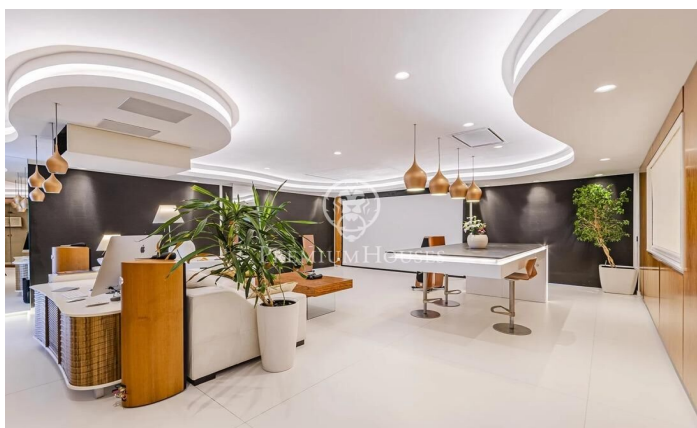

Excepcional piso de diseño único en Diagonal Mar

Ref: P-015880

Diagonal Mar/Front Marítim del Poblenou / Barcelona Ciudad

Ubicado en el piso 17 de uno de los edificios más emblemáticos de Diagonal Mar, este impresionante apartamento de 220 m² ha sido diseñado de forma única, en un edificio premiado internacionalmente. La propiedad se encuentra en la reconocida finca "Illa de Llum", un referente de la arquitectura contemporánea. cuenta con una terraza perimetral totalmente acristalada, que ofrece vistas espectaculares al mar y a la ciudad desde todas sus estancias. La distribución del hogar incluye una amplia y luminosa sala de estar, una moderna cocina de diseño, 2 habitaciones dobles y 2 baños. Además, su distribución modular permite crear más habitaciones y adaptar los espacios según las necesidades del propietario. Equipado con tecnología de última generación, el apartamento dispone de cine en casa, sistema Hi-Fi, UHD (4K), y equipos de audio de alta gama de marcas como Kharma y B&W. Con wifi de 600mb, disfrutarás de una conexión rápida y estable en todo el hogar. El complejo ofrece una zona comunitaria de lujo que incluye 2 piscinas climatizadas, pista de pádel, gimnasio y vestuarios. Además, el edificio dispone de servicio de conserjería y seguridad 24 horas, garantizando comodidad y tranquilidad. La propiedad incluye una plaza de aparcamiento y trastero. Situado en u...

2.500.000 €

220 m²
2 Habitaciones
2 Baños
AACC
Calefacción
Vistas al mar
Trastero
Ascensor
Amueblado
Teléfono
Gimnasio
Terraza
Balcón
Armarios empotrados

Contáctenos para mas información o para concertar una visita