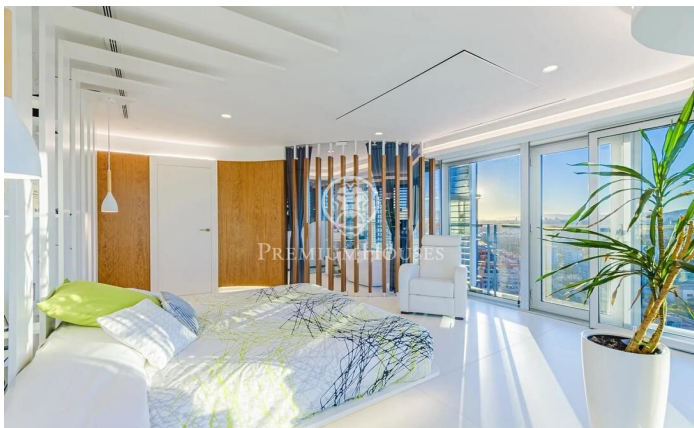

Excepcional piso de diseño único en Diagonal Mar

Ref: P-015880

Diagonal Mar/Front Marítim del Poblenou / Barcelona Ciudad

Ubicado en el piso 17 de uno de los edificios más emblemáticos de Diagonal Mar, este impresionante apartamento de 220 m² ha sido diseñado de forma única, en un edificio premiado internacionalmente. La propiedad se encuentra en la reconocida finca "Illa de Llum", un referente de la arquitectura contemporánea. cuenta con una terraza perimetral totalmente acristalada, que ofrece vistas espectaculares al mar y a la ciudad desde todas sus estancias. La distribución del hogar incluye una amplia y luminosa sala de estar, una moderna cocina de diseño, 2 habitaciones dobles y 2 baños. Además, su distribución modular permite crear más habitaciones y adaptar los espacios según las necesidades del propietario. Equipado con tecnología de última generación, el apartamento dispone de cine en casa, sistema Hi-Fi, UHD (4K), y equipos de audio de alta gama de marcas como Kharma y B&W. Con wifi de 600mb, disfrutarás de una conexión rápida y estable en todo el hogar. El complejo ofrece una zona comunitaria de lujo que incluye 2 piscinas climatizadas, pista de pádel, gimnasio y vestuarios. Además, el edificio dispone de servicio de conserjería y seguridad 24 horas, garantizando comodidad y tranquilidad. La propiedad incluye una plaza de aparcamiento y trastero. Situado en u...

2.500.000 €

226 m²
2 Habitaciones
2 Baños
AACC
Calefacción
Vistas al mar
Trastero
Ascensor
Amueblado
Teléfono
Gimnasio
Terraza
Balcón
Armarios empotrados

Contáctenos para mas información o para concertar una visita