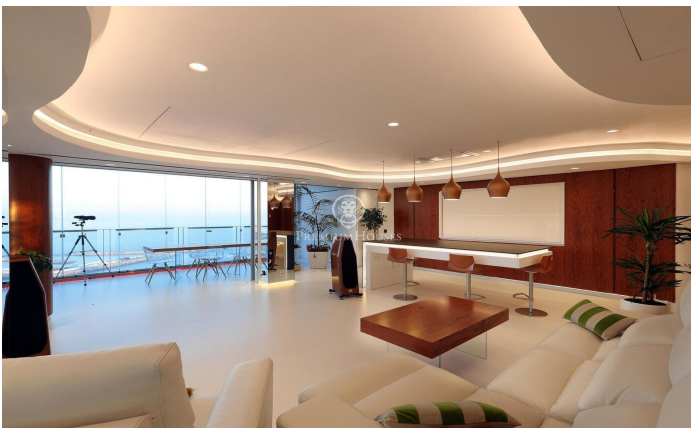

Excepcional piso de diseño único en Diagonal Mar

Ref: P-015880

Diagonal Mar/Front Marítim del Poblenou / Barcelona Ciudad

Ubicado en el piso 17 de uno de los edificios más emblemáticos de Diagonal Mar, este impresionante apartamento de 220 m² ha sido diseñado de forma única, en un edificio premiado internacionalmente. La propiedad se encuentra en la reconocida finca "Illa de Llum", un referente de la arquitectura contemporánea. cuenta con una terraza perimetral totalmente acristalada, que ofrece vistas espectaculares al mar y a la ciudad desde todas sus estancias. La distribución del hogar incluye una amplia y luminosa sala de estar, una moderna cocina de diseño, 2 habitaciones dobles y 2 baños. Además, su distribución modular permite crear más habitaciones y adaptar los espacios según las necesidades del propietario. Equipado con tecnología de última generación, el apartamento dispone de cine en casa, sistema Hi-Fi, UHD (4K), y equipos de audio de alta gama de marcas como Kharma y B&W. Con wifi de 600mb, disfrutarás de una conexión rápida y estable en todo el hogar. El complejo ofrece una zona comunitaria de lujo que incluye 2 piscinas climatizadas, pista de pádel, gimnasio y vestuarios. Además, el edificio dispone de servicio de conserjería y seguridad 24 horas, garantizando comodidad y tranquilidad. La propiedad incluye una plaza de aparcamiento y trastero. Situado en u...

2.500.000 €

220 m²
2 Habitaciones
2 Baños
AACC
Calefacción
Vistas al mar
Trastero
Ascensor
Amueblado
Teléfono
Gimnasio
Terraza
Balcón
Armarios empotrados

Contáctenos para mas información o para concertar una visita