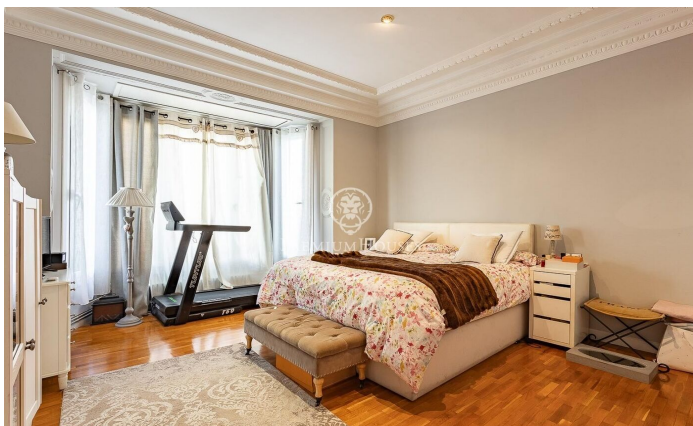

Contáctenos para mas información o para concertar una visita

Tel: +34 93 200 30 79

info@premiumhouses.com

www.premiumhouses.es