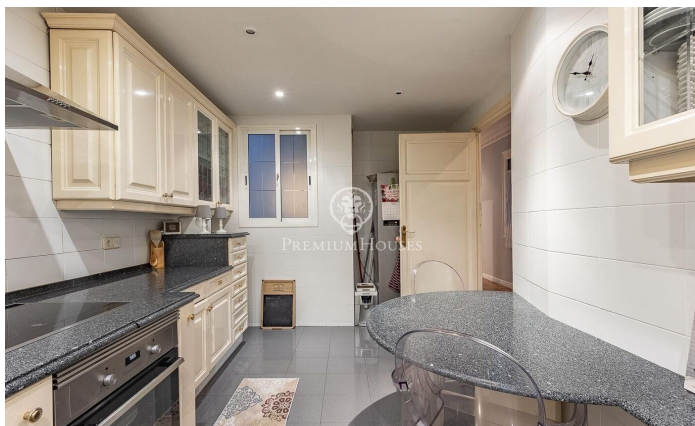

Contáctenos para mas información o para concertar una visita

Tel: +34 93 200 30 79

info@premiumhouses.com

www.premiumhouses.es