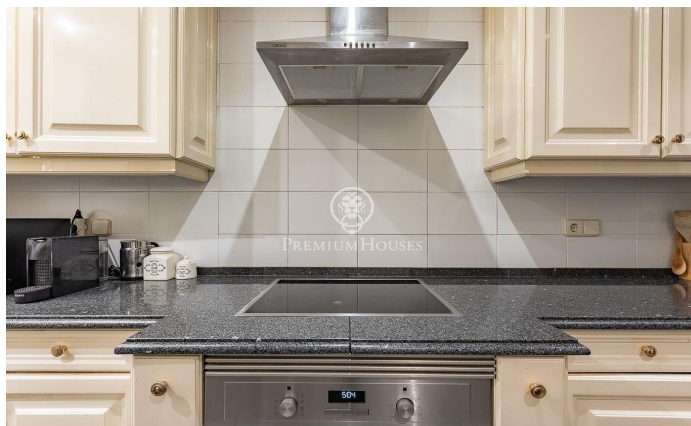

Contáctenos para mas información o para concertar una visita

Tel: +34 93 200 30 79

info@premiumhouses.com

www.premiumhouses.es