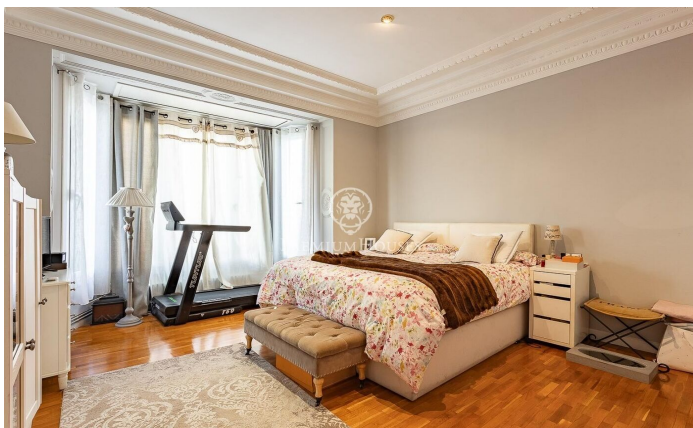

Contáctenos para mas información o para concertar una visita

Tel: +34 93 200 30 79

info@premiumhouses.com

www.premiumhouses.es