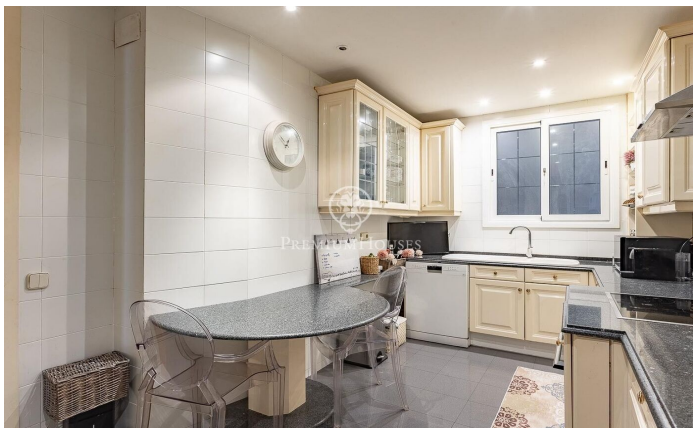

Contáctenos para mas información o para concertar una visita

Tel: +34 93 200 30 79

info@premiumhouses.com

www.premiumhouses.es