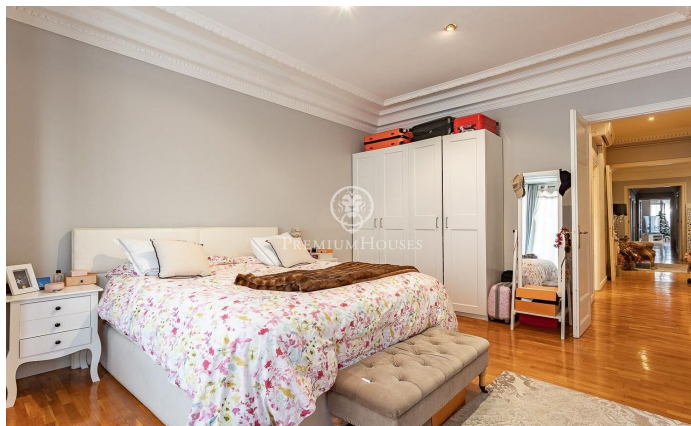

Elegante piso en venta en Sant Gervasi

Ref: P-016440

Central / Barcelona Ciudad

En la exclusiva calle Muntaner, a pocos pasos del Turó Park y rodeado de comercios, colegios y excelentes conexiones de transporte, encontramos este amplio y luminoso piso. Ubicado en una finca regia con servicio de portería y ascensor. Con una superficie de aproximadamente 208 m², consta de un salón-comedor amplio y luminoso por sus grandes ventanales, orientado al suroeste, con acceso a un pequeño balcón. Un despacho con puertas acristaladas, una cocina-office equipada junto a un cuarto de aguas. Por otro lado, encontramos la zona de noche con 4 dormitorios (2 habitaciones dobles exteriores y luminosas, 1 dormitorio actualmente vestidor y un dormitorio interior), 1 baño con bañera y otro con ducha. Este piso destaca por las molduras en sus techos altos. Cuenta con suelo de parqué, calefacción de gas, aire acondicionado, persianas de seguridad, ventanas de aluminio con doble acristalamiento que ofrecen un aislamiento acústico y térmico óptimo.

1.195.000 €

208 m²
5 Habitaciones
2 Baños
AACC
Calefacción
Ascensor
Terraza
Balcón

Contáctenos para mas información o para concertar una visita

Tel: +34 93 200 30 79

info@premiumhouses.com

www.premiumhouses.es