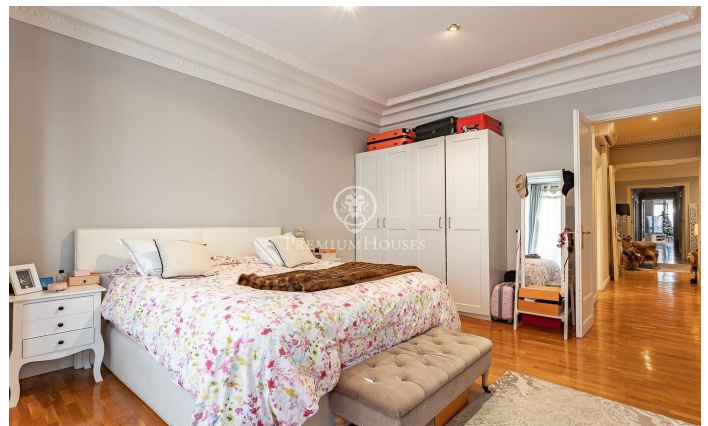

Contáctenos para mas información o para concertar una visita

Tel: +34 93 200 30 79

info@premiumhouses.com

www.premiumhouses.es