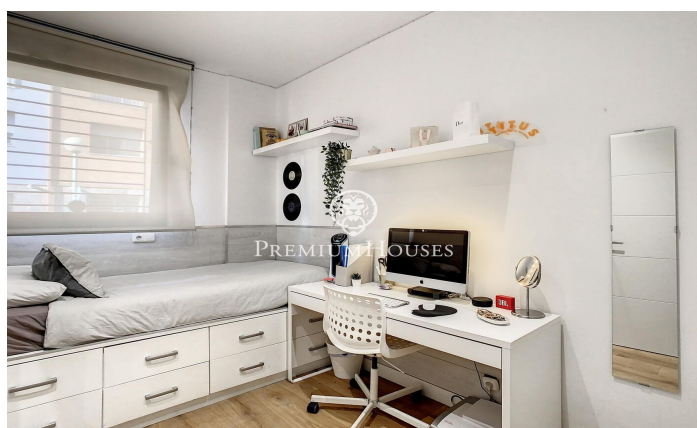

Espectacular piso en planta baja con terraza y piscina comunitaria

Ref: PH102969

Badalona / Maresme/Barcelona Costa Norte

Te presentamos un impecable piso en planta baja que combina a la perfección la tranquilidad de la naturaleza y la comodidad de la ciudad. Este espacioso y luminoso hogar es ideal para familias que buscan lo mejor de ambos mundos: una ubicación privilegiada con acceso directo a la ronda de Dalt y a 15 minutos del centro de Barcelona y la proximidad a la playa y la naturaleza. Características Destacadas: Entrada Independiente: Este piso en planta baja tiene la ventaja de contar con una entrada independiente que brinda privacidad adicional, lo que lo convierte en un refugio perfecto para ti y tu familia. Terraza y Zona Comunitaria: Disfruta de días al aire libre y el cálido clima mediterráneo en tu amplia terraza. Desde allí, accede directamente a la zona comunitaria que ofrece una refrescante piscina y una zona de césped donde relajarte. Es el lugar ideal para crear recuerdos especiales con familia y amigos. Cocina Totalmente Equipada: La cocina es un espacio práctico y acogedor donde podrás compartir momentos en familia. Está completamente equipada para satisfacer tus necesidades culinarias. Dormitorios Espaciosos: Esta propiedad cuenta con tres dormitorios, incluyendo una suite con vestidor y baño privado, una habitación doble y una individual que comparten un ...

560.000 €

175 m²
3 Habitaciones
2 Baños
Piscina
AACC
Calefacción
Seguridad
Parking
Armarios empotrados

Contáctenos para mas información o para concertar una visita

Tel: +34 93 798 88 99

info@premiumhouses.com