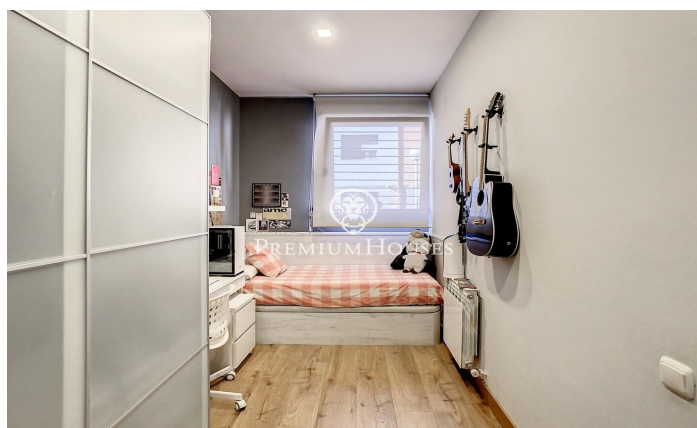

Contáctenos para mas información o para concertar una visita

Tel: +34 93 798 88 99

info@premiumhouses.com

www.premiumhouses.es