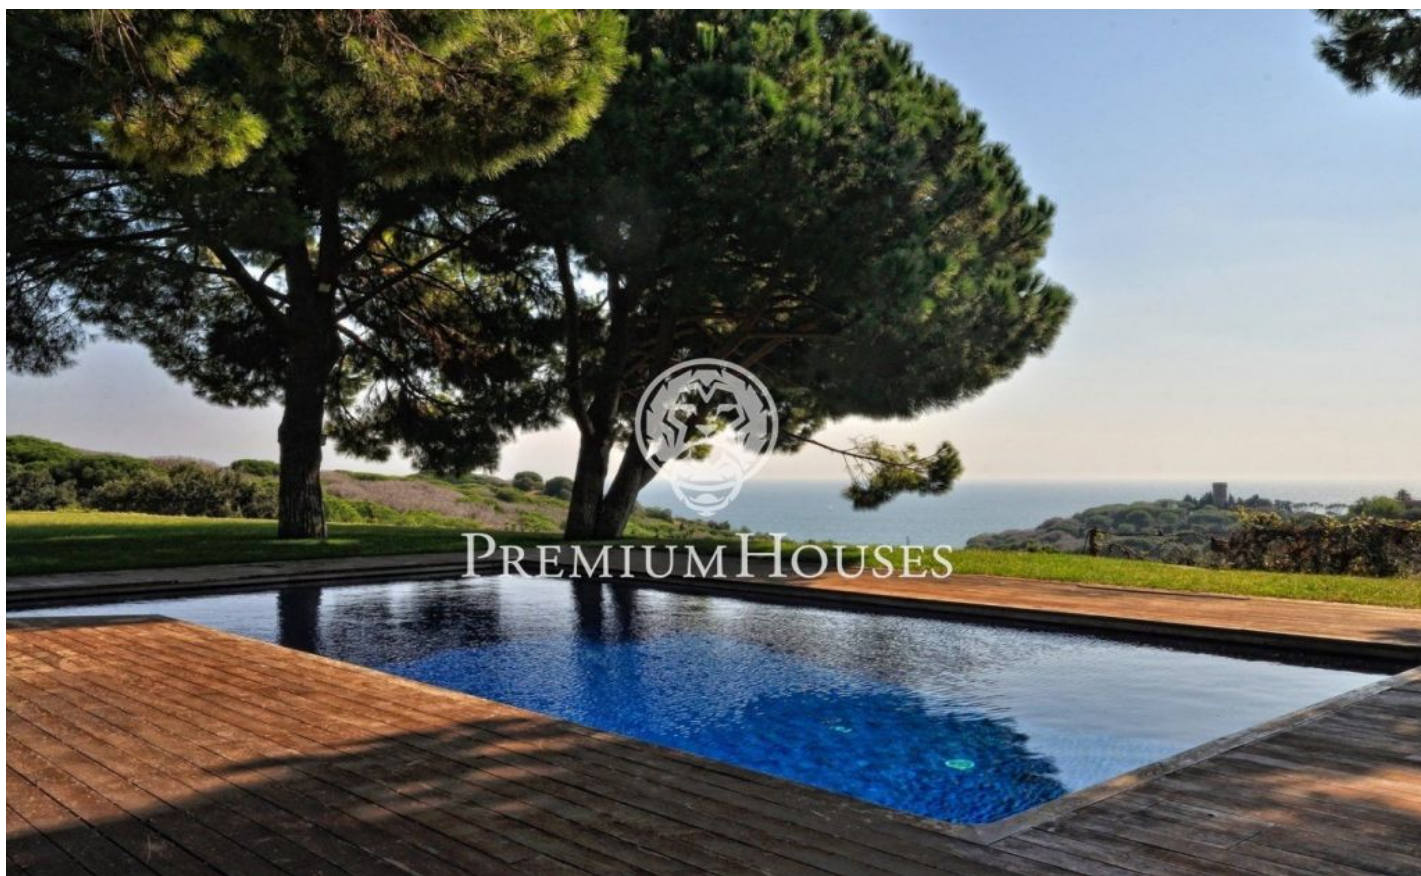

Finca de ensueño frente al mar

Ref: W-02E2DB

Arenys de Mar / Maresme/Barcelona Costa Norte

La Perla – ensueño con las mejores vistas al mar infinito. La propiedad se encuentra entre dos poblaciones, Caldes d'Estrac (villa de aguas termales) y Arenys de Mar (pueblo pintoresco con puerto de pescadores). La belleza y el silencio brindan en esta propiedad una estancia exclusiva, armoniosa y segura. La casa está rodeada de un jardín magnífico y bosque de casi 2 hectáreas. El acabado de los interiores es de alta calidad y de diseño. La superficie de la casa principal tiene 300 ?2 con una cómoda distribución. Primera planta: espacioso salón, cocina equipada con salida al porche, dormitorio matrimonial con su gran vestidor, más dos habitaciones juveniles con el cuarto de baño. La segunda planta alberga una junior-suite completa, terraza solárium y vistas al mar, actualmente está equipada como sala de juegos. Datos adicionales: además de la casa principal, existen varias edificaciones anexas que sirven de oficina, gimnasio y dos apartamentos para invitados, zona de barbacoa exterior, pista de tenis, zona de aparcamiento para 6 coches, árboles frutales, calefacción radial, aire acondicionado por conductos, purificador de agua, piscina climatizada, dos pozos con caudal de agua.

2.200.000 €

600 m²
6 Habitaciones
6 Baños
18,965 m² parcela
Piscina
Calefacción
Vistas al mar
Armarios empotrados

Contáctenos para mas información o para concertar una visita

Tel: +34 93 798 88 99

info@premiumhouses.com