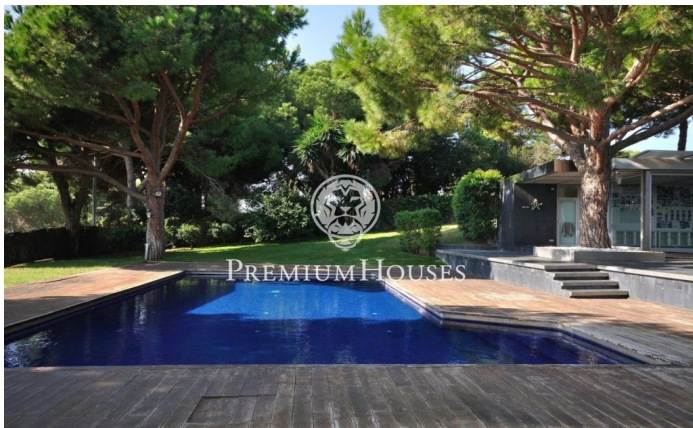

Finca de ensueño frente al mar

Ref: W-02E2DB

Arenys de Mar / Maresme/Barcelona Costa Norte

La Perla – ensueño con las mejores vistas al mar infinito. La propiedad se encuentra entre dos poblaciones, Caldes d'Estrac (villa de aguas termales) y Arenys de Mar (pueblo pintoresco con puerto de pescadores). La belleza y el silencio brindan en esta propiedad una estancia exclusiva, armoniosa y segura. La casa está rodeada de un jardín magnífico y bosque de casi 2 hectáreas. El acabado de los interiores es de alta calidad y de diseño. La superficie de la casa principal tiene 300 ?2 con una cómoda distribución. Primera planta: espacioso salón, cocina equipada con salida al porche, dormitorio matrimonial con su gran vestidor, más dos habitaciones juveniles con el cuarto de baño. La segunda planta alberga una junior-suite completa, terraza solárium y vistas al mar, actualmente está equipada como sala de juegos. Datos adicionales: además de la casa principal, existen varias edificaciones anexas que sirven de oficina, gimnasio y dos apartamentos para invitados, zona de barbacoa exterior, pista de tenis, zona de aparcamiento para 6 coches, árboles frutales, calefacción radial, aire acondicionado por conductos, purificador de agua, piscina climatizada, dos pozos con caudal de agua.

2.200.000 €

600 m²
6 Habitaciones
6 Baños
18,965 m² parcela
Piscina
Calefacción
Vistas al mar
Armarios empotrados

Contáctenos para mas información o para concertar una visita

Tel: +34 93 798 88 99

info@premiumhouses.com