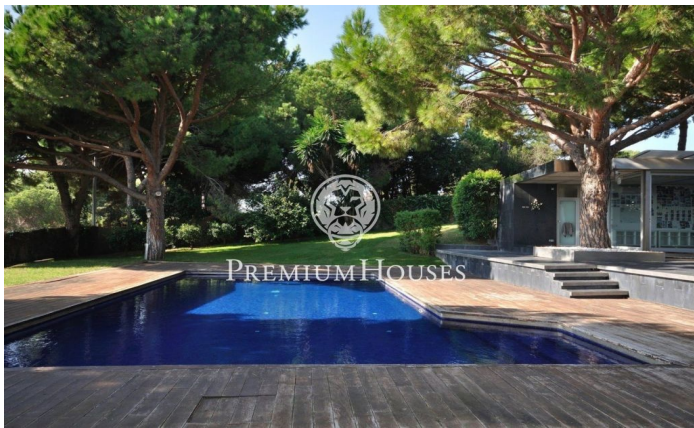

Finca de ensueño frente al mar

Ref: W-02E2DB

Arenys de Mar / Maresme/Barcelona Costa Norte

La Perla – ensueño con las mejores vistas al mar infinito. La propiedad se encuentra entre dos poblaciones, Caldes d'Estrac (villa de aguas termales) y Arenys de Mar (pueblo pintoresco con puerto de pescadores). La belleza y el silencio brindan en esta propiedad una estancia exclusiva, armoniosa y segura. La casa está rodeada de un jardín magnífico y bosque de casi 2 hectáreas. El acabado de los interiores es de alta calidad y de diseño. La superficie de la casa principal tiene 300 ?2 con una cómoda distribución. Primera planta: espacioso salón, cocina equipada con salida al porche, dormitorio matrimonial con su gran vestidor, más dos habitaciones juveniles con el cuarto de baño. La segunda planta alberga una junior-suite completa, terraza solárium y vistas al mar, actualmente está equipada como sala de juegos. Datos adicionales: además de la casa principal, existen varias edificaciones anexas que sirven de oficina, gimnasio y dos apartamentos para invitados, zona de barbacoa exterior, pista de tenis, zona de aparcamiento para 6 coches, árboles frutales, calefacción radial, aire acondicionado por conductos, purificador de agua, piscina climatizada, dos pozos con caudal de agua.

2.200.000 €

600 m²
6 Habitaciones
6 Baños
18,965 m² parcela
Piscina
Calefacción
Vistas al mar
Armarios empotrados

Contáctenos para mas información o para concertar una visita

Tel: +34 93 798 88 99

info@premiumhouses.com