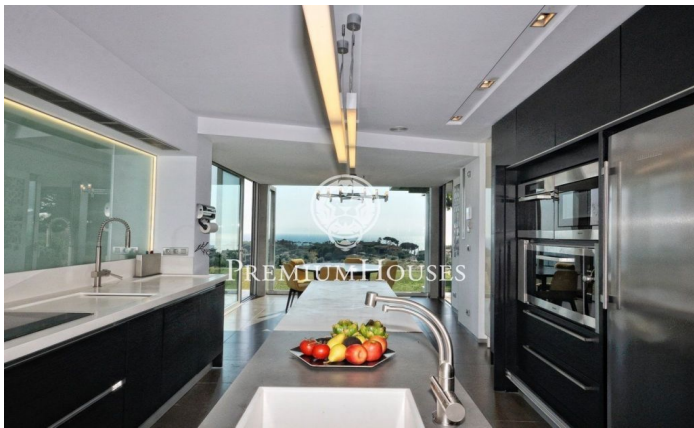

Finca de ensueño frente al mar

Ref: W-02E2DB

Arenys de Mar / Maresme/Barcelona Costa Norte

La Perla – ensueño con las mejores vistas al mar infinito. La propiedad se encuentra entre dos poblaciones, Caldes d'Estrac (villa de aguas termales) y Arenys de Mar (pueblo pintoresco con puerto de pescadores). La belleza y el silencio brindan en esta propiedad una estancia exclusiva, armoniosa y segura. La casa está rodeada de un jardín magnífico y bosque de casi 2 hectáreas. El acabado de los interiores es de alta calidad y de diseño. La superficie de la casa principal tiene 300 ?2 con una cómoda distribución. Primera planta: espacioso salón, cocina equipada con salida al porche, dormitorio matrimonial con su gran vestidor, más dos habitaciones juveniles con el cuarto de baño. La segunda planta alberga una junior-suite completa, terraza solárium y vistas al mar, actualmente está equipada como sala de juegos. Datos adicionales: además de la casa principal, existen varias edificaciones anexas que sirven de oficina, gimnasio y dos apartamentos para invitados, zona de barbacoa exterior, pista de tenis, zona de aparcamiento para 6 coches, árboles frutales, calefacción radial, aire acondicionado por conductos, purificador de agua, piscina climatizada, dos pozos con caudal de agua.

2.200.000 €

600 m²
6 Habitaciones
6 Baños
18,965 m² parcela
Piscina
Calefacción
Vistas al mar
Armarios empotrados

Contáctenos para mas información o para concertar una visita

Tel: +34 93 798 88 99

info@premiumhouses.com