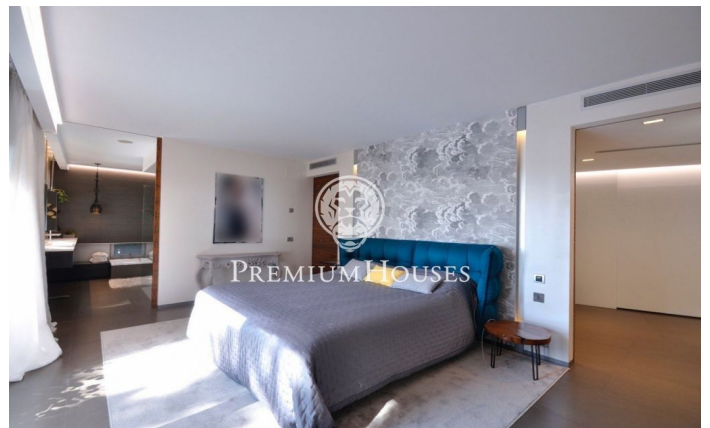

Finca de ensueño frente al mar

Ref: W-02E2DB

Arenys de Mar / Maresme/Barcelona Costa Norte

La Perla – ensueño con las mejores vistas al mar infinito. La propiedad se encuentra entre dos poblaciones, Caldes d'Estrac (villa de aguas termales) y Arenys de Mar (pueblo pintoresco con puerto de pescadores). La belleza y el silencio brindan en esta propiedad una estancia exclusiva, armoniosa y segura. La casa está rodeada de un jardín magnífico y bosque de casi 2 hectáreas. El acabado de los interiores es de alta calidad y de diseño. La superficie de la casa principal tiene 300 ?2 con una cómoda distribución. Primera planta: espacioso salón, cocina equipada con salida al porche, dormitorio matrimonial con su gran vestidor, más dos habitaciones juveniles con el cuarto de baño. La segunda planta alberga una junior-suite completa, terraza solárium y vistas al mar, actualmente está equipada como sala de juegos. Datos adicionales: además de la casa principal, existen varias edificaciones anexas que sirven de oficina, gimnasio y dos apartamentos para invitados, zona de barbacoa exterior, pista de tenis, zona de aparcamiento para 6 coches, árboles frutales, calefacción radial, aire acondicionado por conductos, purificador de agua, piscina climatizada, dos pozos con caudal de agua.

2.200.000 €

600 m²
6 Habitaciones
6 Baños
18,965 m² parcela
Piscina
Calefacción
Vistas al mar
Armarios empotrados

Contáctenos para mas información o para concertar una visita

Tel: +34 93 798 88 99

info@premiumhouses.com