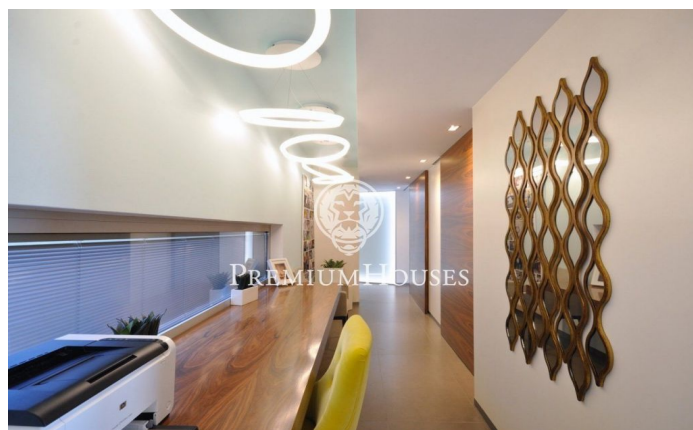

Contáctenos para mas información o para concertar una visita

Tel: +34 93 798 88 99

info@premiumhouses.com

www.premiumhouses.es