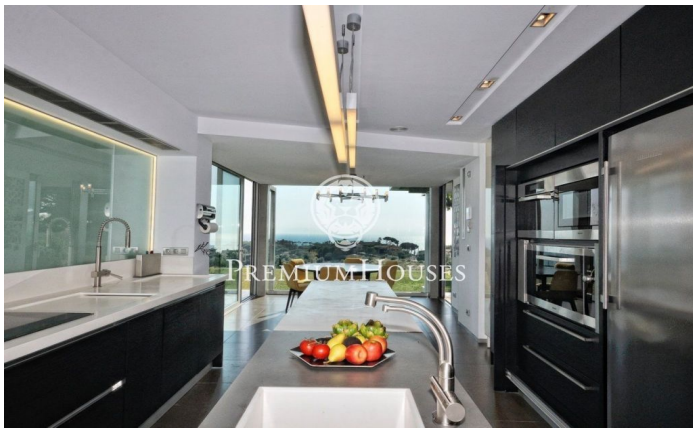

Finca de ensueño frente al mar

Ref: W-02E2DB

Arenys de Mar / Maresme/Barcelona Costa Norte

La Perla – ensueño con las mejores vistas al mar infinito. La propiedad se encuentra entre dos poblaciones, Caldes d'Estrac (villa de aguas termales) y Arenys de Mar (pueblo pintoresco con puerto de pescadores). La belleza y el silencio brindan en esta propiedad una estancia exclusiva, armoniosa y segura. La casa está rodeada de un jardín magnífico y bosque de casi 2 hectáreas. El acabado de los interiores es de alta calidad y de diseño. La superficie de la casa principal tiene 300 ?2 con una cómoda distribución. Primera planta: espacioso salón, cocina equipada con salida al porche, dormitorio matrimonial con su gran vestidor, más dos habitaciones juveniles con el cuarto de baño. La segunda planta alberga una junior-suite completa, terraza solárium y vistas al mar, actualmente está equipada como sala de juegos. Datos adicionales: además de la casa principal, existen varias edificaciones anexas que sirven de oficina, gimnasio y dos apartamentos para invitados, zona de barbacoa exterior, pista de tenis, zona de aparcamiento para 6 coches, árboles frutales, calefacción radial, aire acondicionado por conductos, purificador de agua, piscina climatizada, dos pozos con caudal de agua.

2.200.000 €

600 m²
6 Habitaciones
6 Baños
18,965 m² parcela
Piscina
Calefacción
Vistas al mar
Armarios empotrados

Contáctenos para mas información o para concertar una visita

Tel: +34 93 798 88 99

info@premiumhouses.com