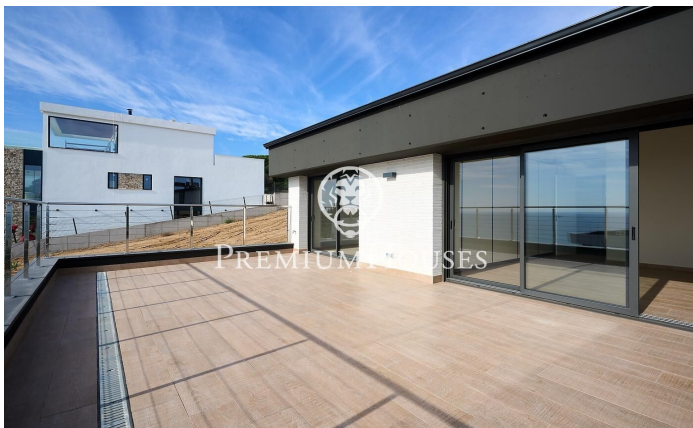

## Exclusivo chalet de diseño moderno en venta en Arenys de Mar, Costa del Maresme

Ref: PH103328

### Arenys de Mar / Maresme/Barcelona Costa Norte

Exclusivo chalet de diseño moderno en Arenys de Mar, Costa del Maresme Enclavado en la prestigiosa urbanización "El Canyadell" de Arenys de Mar, en la Costa del Maresme, este exclusivo chalet de diseño moderno es una joya arquitectónica que fusiona la elegancia contemporánea con el lujo de un entorno natural incomparable. Con 320 m<sup>2</sup> de superficie construida y un generoso jardín privado de 645 m<sup>2</sup>, la propiedad se integra de manera armoniosa con el entorno del Parque Natural del Montnegre, ofreciendo un refugio de paz y privacidad a solo unos minutos de la Playa de La Musclera. Desde su emplazamiento elevado, el chalet ofrece vistas espectaculares que abarcan el mar Mediterráneo, las montañas cercanas y la emblemática Torre dels Encantats. El diseño interior refleja una cuidada atención al detalle, con un estilo moderno que combina materiales de alta calidad y una paleta de colores neutros, salpicada con acentos de color que aportan calidez y carácter. El espacio está cuidadosamente distribuido para maximizar la luz natural, creando un ambiente acogedor y sofisticado, ideal para el disfrute y la relajación. La arquitectura del chalet se caracteriza por su amplitud y fluidez. Espacios abiertos y diáfanos permiten una conexión constante entre el interior y el ext...

**1.290.000 €**

320 m<sup>2</sup>  
4 Habitaciones  
4 Baños  
645 m<sup>2</sup> parcela  
AACC  
Calefacción  
Vistas al mar  
Terraza  
Armarios empotrados

Contáctenos para mas información o para concertar una visita