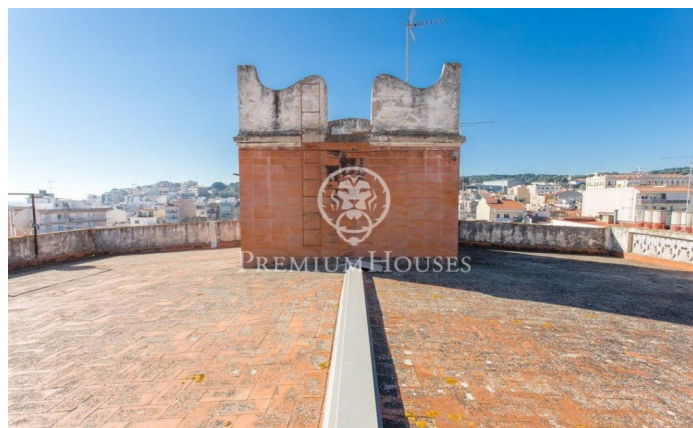

Contáctenos para mas información o para concertar una visita

Tel: +34 93 798 88 99

info@premiumhouses.com

www.premiumhouses.es