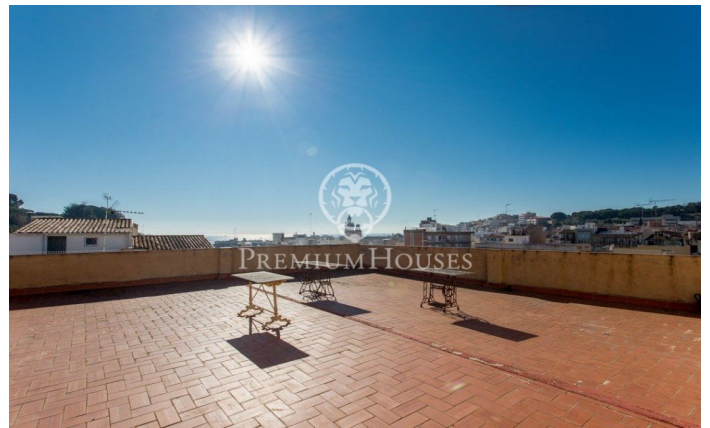

Contáctenos para mas información o para concertar una visita

Tel: +34 93 798 88 99

info@premiumhouses.com

www.premiumhouses.es