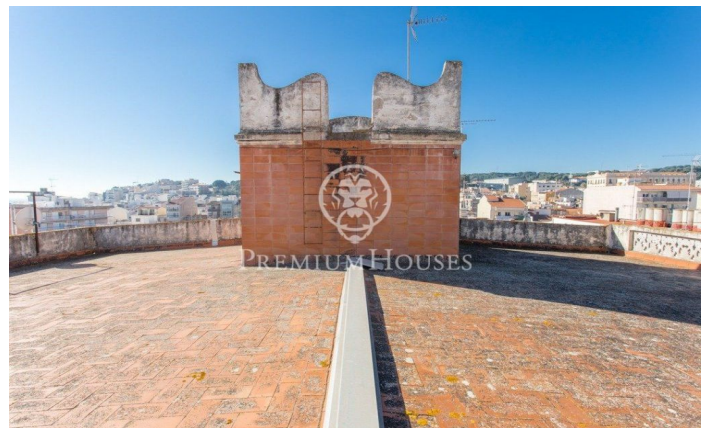

Contáctenos para mas información o para concertar una visita

Tel: +34 93 798 88 99

info@premiumhouses.com

www.premiumhouses.es