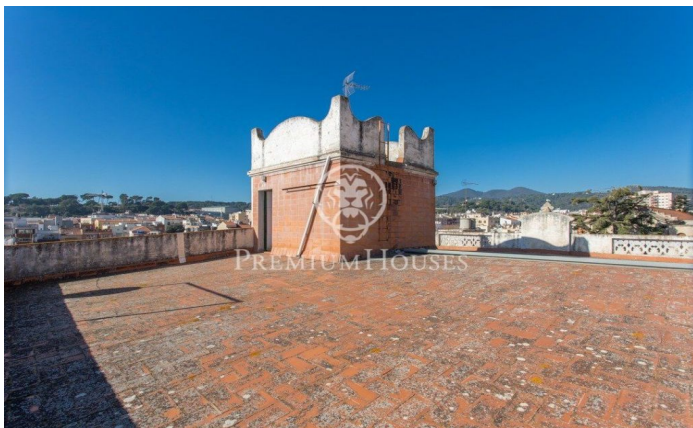

Contáctenos para mas información o para concertar una visita

Tel: +34 93 798 88 99

info@premiumhouses.com

www.premiumhouses.es