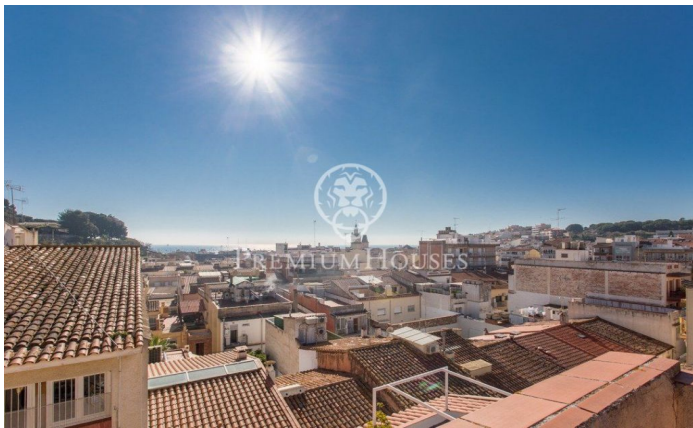

Contáctenos para mas información o para concertar una visita

Tel: +34 93 798 88 99

info@premiumhouses.com

www.premiumhouses.es