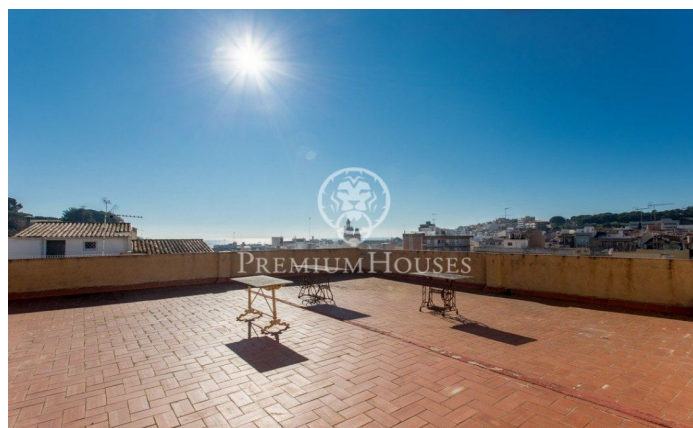

Contáctenos para mas información o para concertar una visita

Tel: +34 93 798 88 99

info@premiumhouses.com

www.premiumhouses.es