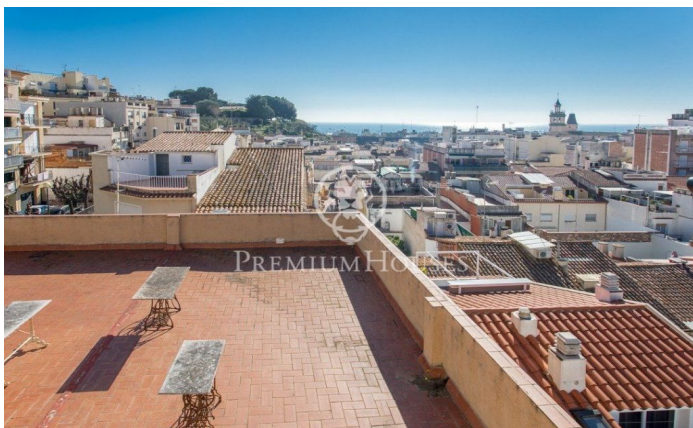

Contáctenos para mas información o para concertar una visita

Tel: +34 93 798 88 99

info@premiumhouses.com

www.premiumhouses.es