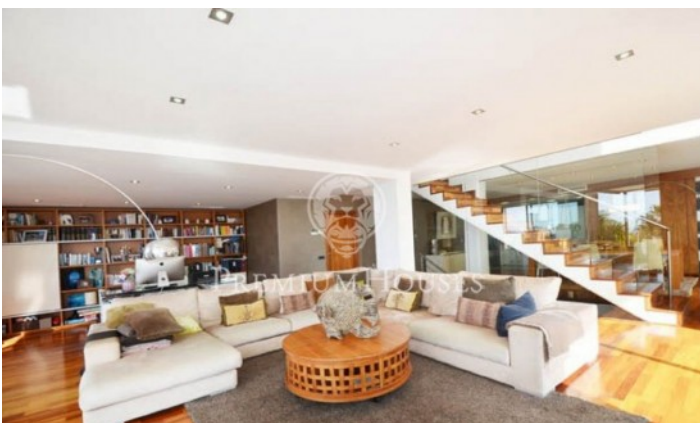

PREMIUMHOUSES
Excellence in Real Estate

Avda. Maresme, 143 Mataró
Tel: +34 93 798 88 99