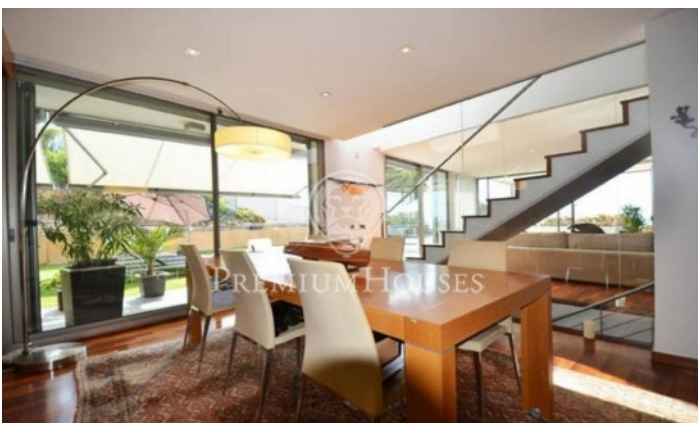

Contáctenos para mas información o para concertar una visita

Tel: +34 93 798 88 99

info@premiumhouses.com

www.premiumhouses.es