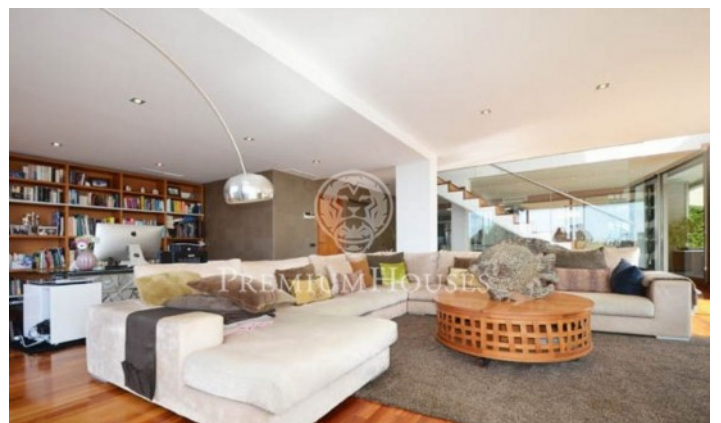

PREMIUMHOUSES
Excellence in Real Estate

Avda. Maresme, 143 Mataró
Tel: +34 93 798 88 99