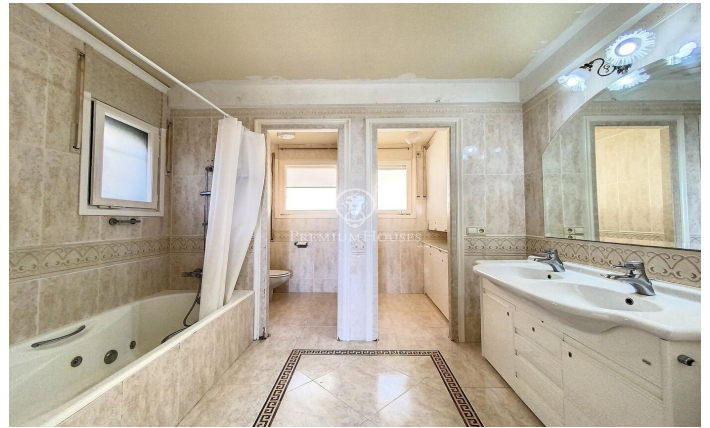

Preciosa casa estilo inglés situada en l'Ametlla del Vallès

Ref: PH102477

L' Ametlla del Valles / Other locations

L'Ametlla, es uno de los pueblos más bonitos del Vallès Oriental. Situado al pie de sierra Prelitoral, goza de clima mediterráneo y de un patrimonio arquitectónico modernista que le proporciona un aire señorial y de ciudad jardín. Tiene una población de 9.000 habitantes aproximadamente y la renta familiar es de las más altas de Catalunya. Cuenta con una vida social muy dinámica y la cultura forma parte de uno de los ejes vertebradores del municipio. La mansión que les presentamos está situada en la zona de Sant Nicolau, muy cerca del centro pero a la distancia suficiente para mantener la tranquilidad y la privacidad necesaria. Fue construida en 1974 en medio de un terreno de 1 hectárea y diseñada con un elegante estilo inglés e interiores señoriales. Está distribuida en diferentes plantas y en todas ellas ofrece espacios amplios y luminosos con preciosas vistas. Dispone de una gran piscina que cuenta con vestidores y baño al lado de un gran porche que supone las delicias del verano y que comunica directamente con el garaje y la bodega. En la planta principal, a parte de los grandes espacios del salón con chimenea, el comedor, un despacho que también contiene chimenea, cocina con despensa y aseo de cortesía, encontramos una habitación suite. En la primera pl...

1.200.000 €

528 m²
7 Habitaciones
6 Baños
9 m² parcela
Piscina
AACC
Calefacción
Teléfono
Chimenea
Armarios empotrados

Contáctenos para mas información o para concertar una visita

Tel: +34 93 798 88 99

info@premiumhouses.com