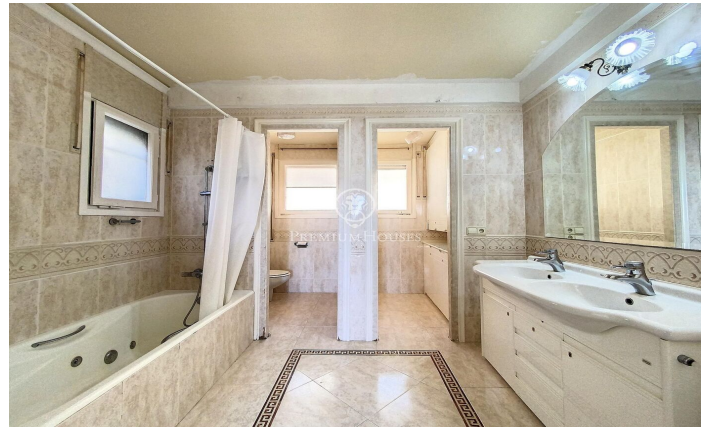

### L' Ametlla del Valles / Other locations

L'Ametlla, es uno de los pueblos más bonitos del Vallès Oriental. Situado al pie de sierra Prelitoral, goza de clima mediterráneo y de un patrimonio arquitectónico modernista que le proporciona un aire señorial y de ciudad jardín. Tiene una población de 9.000 habitantes aproximadamente y la renta familiar es de las más altas de Catalunya. Cuenta con una vida social muy dinámica y la cultura forma parte de uno de los ejes vertebradores del municipio. La mansión que les presentamos está situada en la zona de Sant Nicolau, muy cerca del centro pero a la distancia suficiente para mantener la tranquilidad y la privacidad necesaria. Fue construida en 1974 en medio de un terreno de 1 hectárea y diseñada con un elegante estilo inglés e interiores señoriales. Está distribuida en diferentes plantas y en todas ellas ofrece espacios amplios y luminosos con preciosas vistas. Dispone de una gran piscina que cuenta con vestidores y baño al lado de un gran porche que supone las delicias del verano y que comunica directamente con el garaje y la bodega. En la planta principal, a parte de los grandes espacios del salón con chimenea, el comedor, un despacho que también contiene chimenea, cocina con despensa y aseo de cortesía, encontramos una habitación suite. En la primera p...

**1.200.000 €**

528 m<sup>2</sup>  
7 Habitaciones  
6 Baños  
9 m<sup>2</sup> parcela  
Piscina  
AACC  
Calefacción  
Teléfono  
Chimenea  
Armarios empotrados

Contáctenos para mas información o para concertar una visita