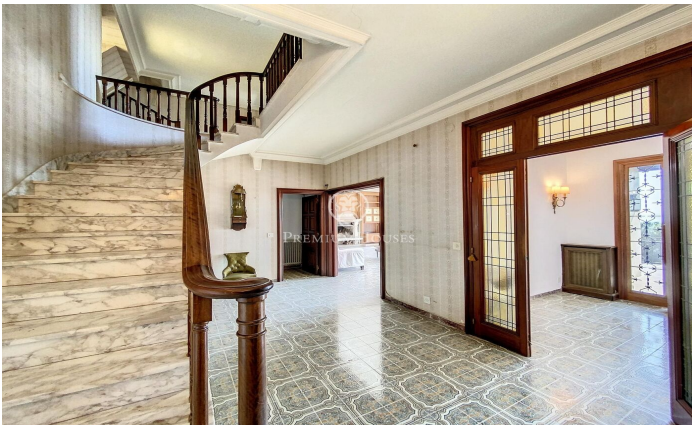

Contáctenos para mas información o para concertar una visita

Tel: +34 93 798 88 99

info@premiumhouses.com

www.premiumhouses.es