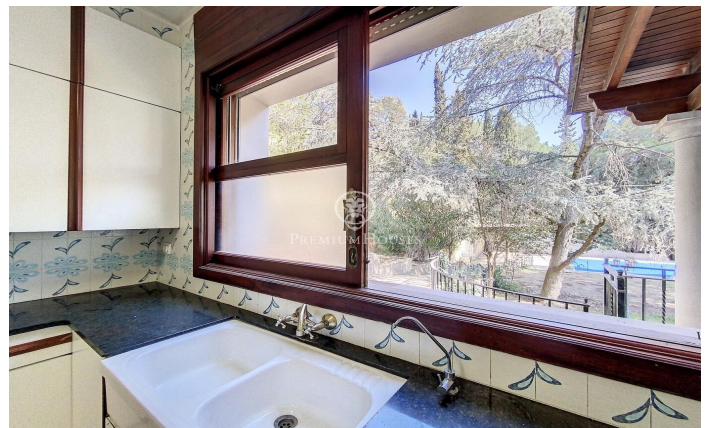

Contáctenos para mas información o para concertar una visita

Tel: +34 93 798 88 99

info@premiumhouses.com

www.premiumhouses.es