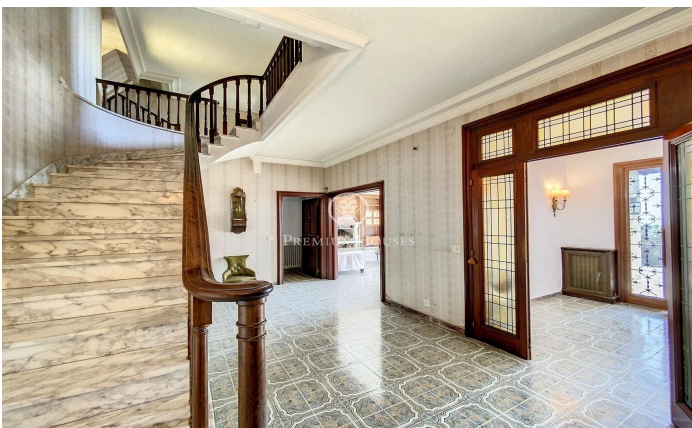

Contáctenos para mas información o para concertar una visita

Tel: +34 93 798 88 99

info@premiumhouses.com

www.premiumhouses.es