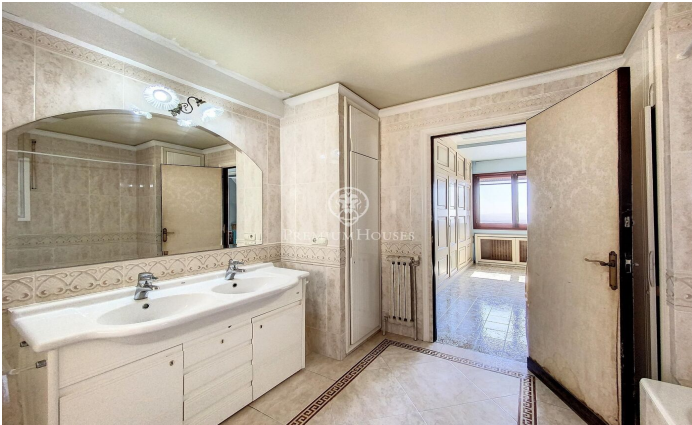

### L' Ametlla del Valles / Other locations

L'Ametlla, es uno de los pueblos más bonitos del Vallès Oriental. Situado al pie de sierra Prelitoral, goza de clima mediterráneo y de un patrimonio arquitectónico modernista que le proporciona un aire señorial y de ciudad jardín. Tiene una población de 9.000 habitantes aproximadamente y la renta familiar es de las más altas de Catalunya. Cuenta con una vida social muy dinámica y la cultura forma parte de uno de los ejes vertebradores del municipio. La mansión que les presentamos está situada en la zona de Sant Nicolau, muy cerca del centro pero a la distancia suficiente para mantener la tranquilidad y la privacidad necesaria. Fue construida en 1974 en medio de un terreno de 1 hectárea y diseñada con un elegante estilo inglés e interiores señoriales. Está distribuida en diferentes plantas y en todas ellas ofrece espacios amplios y luminosos con preciosas vistas. Dispone de una gran piscina que cuenta con vestidores y baño al lado de un gran porche que supone las delicias del verano y que comunica directamente con el garaje y la bodega. En la planta principal, a parte de los grandes espacios del salón con chimenea, el comedor, un despacho que también contiene chimenea, cocina con despensa y aseo de cortesía, encontramos una habitación suite. En la primera p...

**1.200.000 €**

528 m<sup>2</sup>  
7 Habitaciones  
6 Baños  
9 m<sup>2</sup> parcela  
Piscina  
AACC  
Calefacción  
Teléfono  
Chimenea  
Armarios empotrados

Contáctenos para mas información o para concertar una visita