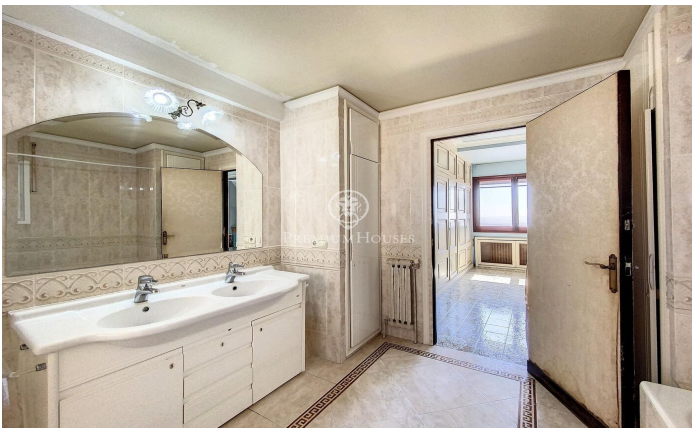

Preciosa casa estilo inglés situada en l'Ametlla del Vallès

Ref: PH102477

L' Ametlla del Valles / Other locations

L'Ametlla, es uno de los pueblos más bonitos del Vallès Oriental. Situado al pie de sierra Prelitoral, goza de clima mediterráneo y de un patrimonio arquitectónico modernista que le proporciona un aire señorial y de ciudad jardín. Tiene una población de 9.000 habitantes aproximadamente y la renta familiar es de las más altas de Catalunya. Cuenta con una vida social muy dinámica y la cultura forma parte de uno de los ejes vertebradores del municipio. La mansión que les presentamos está situada en la zona de Sant Nicolau, muy cerca del centro pero a la distancia suficiente para mantener la tranquilidad y la privacidad necesaria. Fue construida en 1974 en medio de un terreno de 1 hectárea y diseñada con un elegante estilo inglés e interiores señoriales. Está distribuida en diferentes plantas y en todas ellas ofrece espacios amplios y luminosos con preciosas vistas. Dispone de una gran piscina que cuenta con vestidores y baño al lado de un gran porche que supone las delicias del verano y que comunica directamente con el garaje y la bodega. En la planta principal, a parte de los grandes espacios del salón con chimenea, el comedor, un despacho que también contiene chimenea, cocina con despensa y aseo de cortesía, encontramos una habitación suite. En la primera pl...

1.200.000 €

528 m²
7 Habitaciones
6 Baños
9 m² parcela
Piscina
AACC
Calefacción
Teléfono
Chimenea
Armarios empotrados

Contáctenos para mas información o para concertar una visita

Tel: +34 93 798 88 99

info@premiumhouses.com