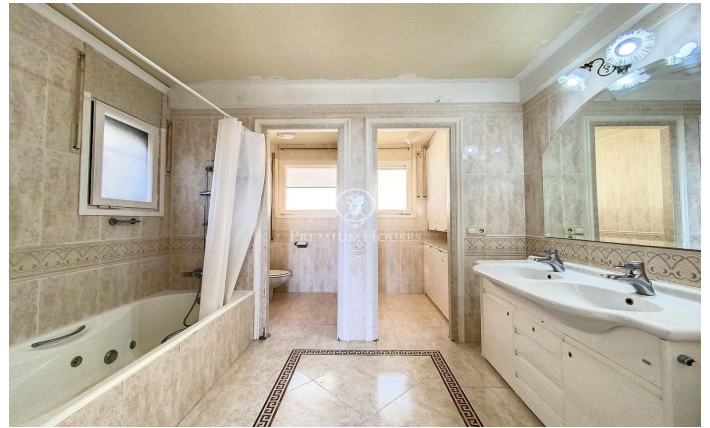

Preciosa casa estilo inglés situada en l'Ametlla del Vallès

Ref: PH103258

L' Ametlla del Valles / Other locations

L'Ametlla, es uno de los pueblos más bonitos del Vallès Oriental. Situado al pie de sierra Prelitoral, goza de clima mediterráneo y de un patrimonio arquitectónico modernista que le proporciona un aire señorial y de ciudad jardín. Tiene una población de 9.000 habitantes aproximadamente y la renta familiar es de las más altas de Catalunya. Cuenta con una vida social muy dinámica y la cultura forma parte de uno de los ejes vertebradores del municipio. La mansión que les presentamos está situada en la zona de Sant Nicolau, muy cerca del centro pero a la distancia suficiente para mantener la tranquilidad y la privacidad necesaria. Fue construida en 1974 en medio de un terreno de 1 hectárea y diseñada con un elegante estilo inglés e interiores señoriales. Está distribuida en diferentes plantas y en todas ellas ofrece espacios amplios y luminosos con preciosas vistas. Dispone de una gran piscina que cuenta con vestidores y baño al lado de un gran porche que supone las delicias del verano y que comunica directamente con el garaje y la bodega. En la planta principal, a parte de los grandes espacios del salón con chimenea, el comedor, un despacho que también contiene chimenea, cocina con despensa y aseo de cortesía, encontramos una habitación suite. En la primera pl...

3.000 €

528 m²
7 Habitaciones
6 Baños
9 m² parcela
Piscina
AACC
Calefacción
Teléfono
Chimenea
Armarios empotrados

Contáctenos para mas información o para concertar una visita

Tel: +34 93 798 88 99

info@premiumhouses.com