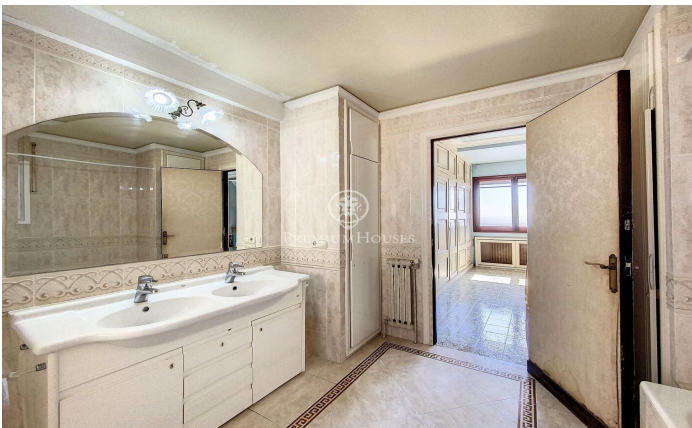

Preciosa casa estilo inglés situada en l'Ametlla del Vallès

Ref: PH103258

L' Ametlla del Valles / Other locations

L'Ametlla, es uno de los pueblos más bonitos del Vallès Oriental. Situado al pie de sierra Prelitoral, goza de clima mediterráneo y de un patrimonio arquitectónico modernista que le proporciona un aire señorial y de ciudad jardín. Tiene una población de 9.000 habitantes aproximadamente y la renta familiar es de las más altas de Catalunya. Cuenta con una vida social muy dinámica y la cultura forma parte de uno de los ejes vertebradores del municipio. La mansión que les presentamos está situada en la zona de Sant Nicolau, muy cerca del centro pero a la distancia suficiente para mantener la tranquilidad y la privacidad necesaria. Fue construida en 1974 en medio de un terreno de 1 hectárea y diseñada con un elegante estilo inglés e interiores señoriales. Está distribuida en diferentes plantas y en todas ellas ofrece espacios amplios y luminosos con preciosas vistas. Dispone de una gran piscina que cuenta con vestidores y baño al lado de un gran porche que supone las delicias del verano y que comunica directamente con el garaje y la bodega. En la planta principal, a parte de los grandes espacios del salón con chimenea, el comedor, un despacho que también contiene chimenea, cocina con despensa y aseo de cortesía, encontramos una habitación suite. En la primera pl...

3.000 €

528 m²
7 Habitaciones
6 Baños
9 m² parcela
Piscina
AACC
Calefacción
Teléfono
Chimenea
Armarios empotrados

Contáctenos para mas información o para concertar una visita

Tel: +34 93 798 88 99

info@premiumhouses.com