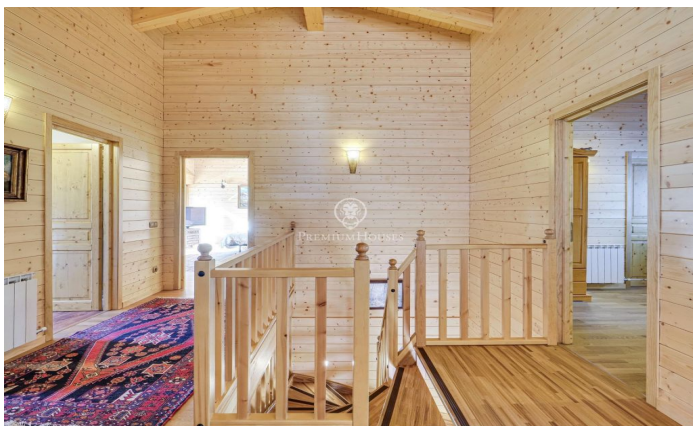

### Alp / Other locations

Lujoso chalet en La Molina situado en una zona muy tranquila a 10 minutos de las pistas con unas vistas a las montañas espectaculares. Una propiedad con un amplio jardín, donde poder disfrutar de la nieve en invierno o pasar un agradable rato al aire libre en verano. Seis acogedores dormitorios para acomodar a toda la familia o amigos, dos baños completos y ¡una suite con jacuzzi con vistas a las montañas de la estación de La Molina! Además, el toque de lujo continúa con una sauna para relajarse y entrar en calor después de un cansado día de esquí. También cuenta con un porche acogedor, se puede usar tanto en invierno como en verano, ya que te permite cerrarlo y aislarte de los días más fríos y así compartir interminables conversaciones con amigos. El interior está completamente amueblado con la elegancia y el estilo típico de montaña. Cuenta con un amplio salón con un alto techo de 8 metros y paredes compuestas por una enorme cristalera donde permite que entre toda la luz del exterior y una preciosa chimenea, perfecta para desconectar. La comodidad está garantizada con todos los electrodomésticos necesarios, en definitiva, un lugar perfecto para escapar del bullicio diario y disfrutar de momentos de tranquilidad y diversión con seres queridos. Además,...

**1.800.000 €**

658 m<sup>2</sup>  
7 Habitaciones  
5 Baños  
2,459 m<sup>2</sup> parcela  
Calefacción  
Patio interior  
Trastero  
Amueblado  
Chimenea  
Terraza  
Balcón  
Armarios empotrados

Contáctenos para mas información o para concertar una visita