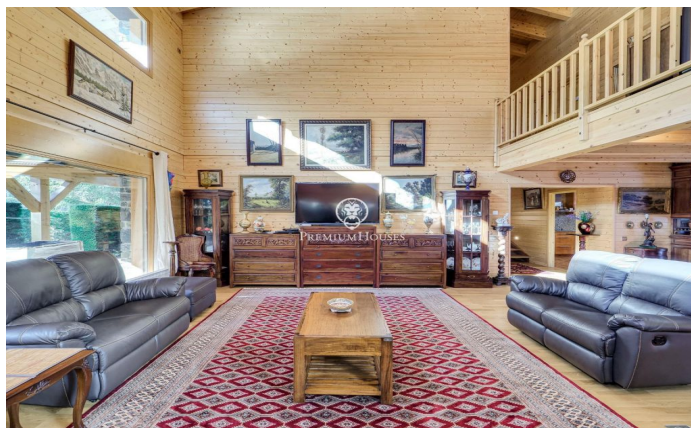

### Alp / Other locations

Lujoso chalet en La Molina situado en una zona muy tranquila a 10 minutos de las pistas con unas vistas a las montañas espectaculares. Una propiedad con un amplio jardín, donde poder disfrutar de la nieve en invierno o pasar un agradable rato al aire libre en verano. Seis acogedores dormitorios para acomodar a toda la familia o amigos, dos baños completos y ¡una suite con jacuzzi con vistas a las montañas de la estación de La Molina! Además, el toque de lujo continúa con una sauna para relajarse y entrar en calor después de un cansado día de esquí. También cuenta con un porche acogedor, se puede usar tanto en invierno como en verano, ya que te permite cerrarlo y aislarte de los días más fríos y así compartir interminables conversaciones con amigos. El interior está completamente amueblado con la elegancia y el estilo típico de montaña. Cuenta con un amplio salón con un alto techo de 8 metros y paredes compuestas por una enorme cristalera donde permite que entre toda la luz del exterior y una preciosa chimenea, perfecta para desconectar. La comodidad está garantizada con todos los electrodomésticos necesarios, en definitiva, un lugar perfecto para escapar del bullicio diario y disfrutar de momentos de tranquilidad y diversión con seres queridos. Además,...

**1.800.000 €**

658 m<sup>2</sup>  
7 Habitaciones  
5 Baños  
2,459 m<sup>2</sup> parcela  
Calefacción  
Patio interior  
Trastero  
Amueblado  
Chimenea  
Terraza  
Balcón  
Armarios empotrados

Contáctenos para mas información o para concertar una visita