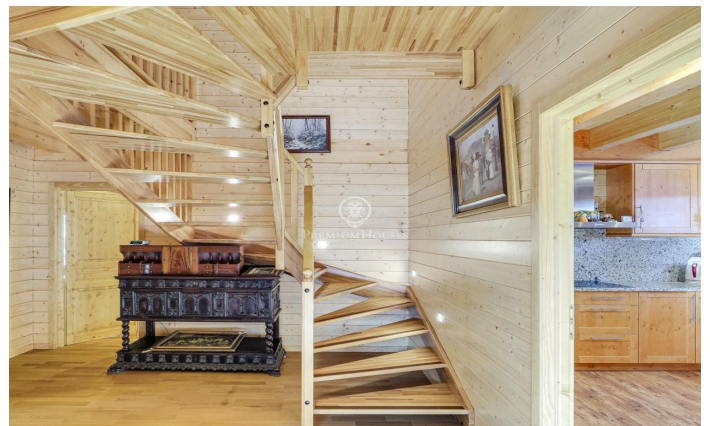

### Alp / Other locations

Lujoso chalet en La Molina situado en una zona muy tranquila a 10 minutos de las pistas con unas vistas a las montañas espectaculares. Una propiedad con un amplio jardín, donde poder disfrutar de la nieve en invierno o pasar un agradable rato al aire libre en verano. Seis acogedores dormitorios para acomodar a toda la familia o amigos, dos baños completos y ¡una suite con jacuzzi con vistas a las montañas de la estación de La Molina! Además, el toque de lujo continúa con una sauna para relajarse y entrar en calor después de un cansado día de esquí. También cuenta con un porche acogedor, se puede usar tanto en invierno como en verano, ya que te permite cerrarlo y aislarte de los días más fríos y así compartir interminables conversaciones con amigos. El interior está completamente amueblado con la elegancia y el estilo típico de montaña. Cuenta con un amplio salón con un alto techo de 8 metros y paredes compuestas por una enorme cristalera donde permite que entre toda la luz del exterior y una preciosa chimenea, perfecta para desconectar. La comodidad está garantizada con todos los electrodomésticos necesarios, en definitiva, un lugar perfecto para escapar del bullicio diario y disfrutar de momentos de tranquilidad y diversión con seres queridos. Además,...

**1.800.000 €**

658 m<sup>2</sup>  
7 Habitaciones  
5 Baños  
2,459 m<sup>2</sup> parcela  
Calefacción  
Patio interior  
Trastero  
Amueblado  
Chimenea  
Terraza  
Balcón  
Armarios empotrados

Contáctenos para mas información o para concertar una visita