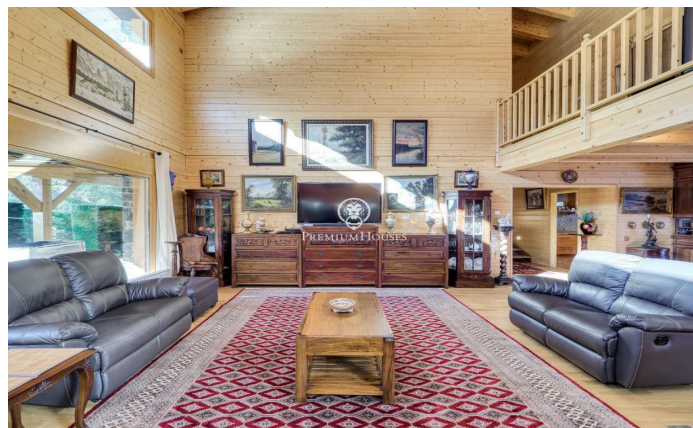

Chalet de lujo en La Molina

Ref: P-015380

Alp / Other locations

Lujoso chalet en La Molina situado en una zona muy tranquila a 10 minutos de las pistas con unas vistas a las montañas espectaculares. Una propiedad con un amplio jardín, donde poder disfrutar de la nieve en invierno o pasar un agradable rato al aire libre en verano. Seis acogedores dormitorios para acomodar a toda la familia o amigos, dos baños completos y ¡una suite con jacuzzi con vistas a las montañas de la estación de La Molina! Además, el toque de lujo continúa con una sauna para relajarse y entrar en calor después de un cansado día de esquí. También cuenta con un porche acogedor, se puede usar tanto en invierno como en verano, ya que te permite cerrarlo y aislarte de los días más fríos y así compartir interminables conversaciones con amigos. El interior está completamente amueblado con la elegancia y el estilo típico de montaña. Cuenta con un amplio salón con un alto techo de 8 metros y paredes compuestas por una enorme cristalera donde permite que entre toda la luz del exterior y una preciosa chimenea, perfecta para desconectar. La comodidad está garantizada con todos los electrodomésticos necesarios, en definitiva, un lugar perfecto para escapar del bullicio diario y disfrutar de momentos de tranquilidad y diversión con seres queridos. Además,...

1.800.000 €

658 m²
7 Habitaciones
5 Baños
2,459 m² parcela
Calefacción
Patio interior
Trastero
Amueblado
Chimenea
Terraza
Balcón
Armarios empotrados

Contáctenos para mas información o para concertar una visita