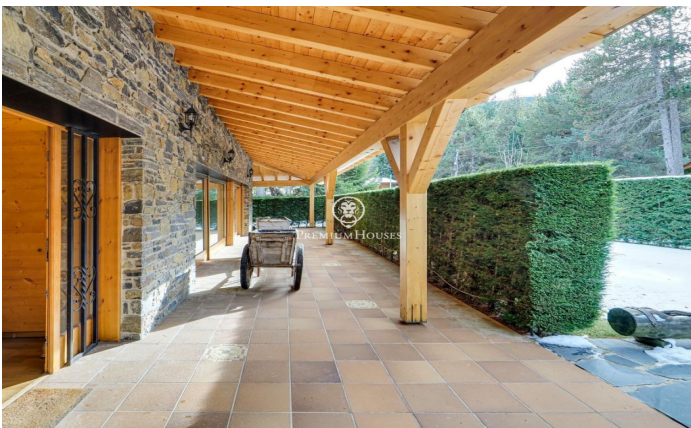

### Alp / Other locations

Lujoso chalet en La Molina situado en una zona muy tranquila a 10 minutos de las pistas con unas vistas a las montañas espectaculares. Una propiedad con un amplio jardín, donde poder disfrutar de la nieve en invierno o pasar un agradable rato al aire libre en verano. Seis acogedores dormitorios para acomodar a toda la familia o amigos, dos baños completos y ¡una suite con jacuzzi con vistas a las montañas de la estación de La Molina! Además, el toque de lujo continúa con una sauna para relajarse y entrar en calor después de un cansado día de esquí. También cuenta con un porche acogedor, se puede usar tanto en invierno como en verano, ya que te permite cerrarlo y aislarte de los días más fríos y así compartir interminables conversaciones con amigos. El interior está completamente amueblado con la elegancia y el estilo típico de montaña. Cuenta con un amplio salón con un alto techo de 8 metros y paredes compuestas por una enorme cristalera donde permite que entre toda la luz del exterior y una preciosa chimenea, perfecta para desconectar. La comodidad está garantizada con todos los electrodomésticos necesarios, en definitiva, un lugar perfecto para escapar del bullicio diario y disfrutar de momentos de tranquilidad y diversión con seres queridos. Además,...

**1.800.000 €**

658 m<sup>2</sup>  
7 Habitaciones  
5 Baños  
2,459 m<sup>2</sup> parcela  
Calefacción  
Patio interior  
Trastero  
Amueblado  
Chimenea  
Terraza  
Balcón  
Armarios empotrados

Contáctenos para mas información o para concertar una visita