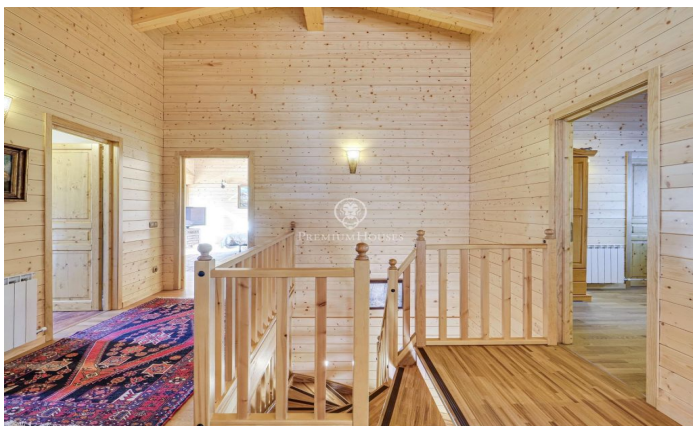

Chalet de lujo en La Molina

Ref: P-015380

Alp / Other locations

Lujoso chalet en La Molina situado en una zona muy tranquila a 10 minutos de las pistas con unas vistas a las montañas espectaculares. Una propiedad con un amplio jardín, donde poder disfrutar de la nieve en invierno o pasar un agradable rato al aire libre en verano. Seis acogedores dormitorios para acomodar a toda la familia o amigos, dos baños completos y ¡una suite con jacuzzi con vistas a las montañas de la estación de La Molina! Además, el toque de lujo continúa con una sauna para relajarse y entrar en calor después de un cansado día de esquí. También cuenta con un porche acogedor, se puede usar tanto en invierno como en verano, ya que te permite cerrarlo y aislarte de los días más fríos y así compartir interminables conversaciones con amigos. El interior está completamente amueblado con la elegancia y el estilo típico de montaña. Cuenta con un amplio salón con un alto techo de 8 metros y paredes compuestas por una enorme cristalera donde permite que entre toda la luz del exterior y una preciosa chimenea, perfecta para desconectar. La comodidad está garantizada con todos los electrodomésticos necesarios, en definitiva, un lugar perfecto para escapar del bullicio diario y disfrutar de momentos de tranquilidad y diversión con seres queridos. Además,...

1.800.000 €

658 m²
7 Habitaciones
5 Baños
2,459 m² parcela
Calefacción
Patio interior
Trastero
Amueblado
Chimenea
Terraza
Balcón
Armarios empotrados

Contáctenos para mas información o para concertar una visita