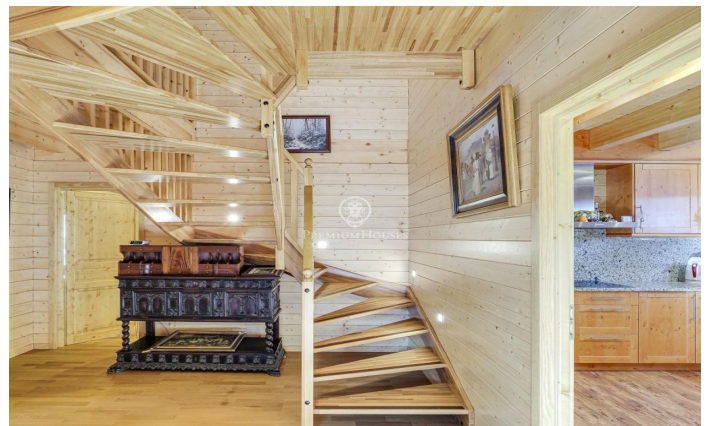

Chalet de lujo en La Molina

Ref: P-015380

Alp / Other locations

Lujoso chalet en La Molina situado en una zona muy tranquila a 10 minutos de las pistas con unas vistas a las montañas espectaculares. Una propiedad con un amplio jardín, donde poder disfrutar de la nieve en invierno o pasar un agradable rato al aire libre en verano. Seis acogedores dormitorios para acomodar a toda la familia o amigos, dos baños completos y ¡una suite con jacuzzi con vistas a las montañas de la estación de La Molina! Además, el toque de lujo continúa con una sauna para relajarse y entrar en calor después de un cansado día de esquí. También cuenta con un porche acogedor, se puede usar tanto en invierno como en verano, ya que te permite cerrarlo y aislarte de los días más fríos y así compartir interminables conversaciones con amigos. El interior está completamente amueblado con la elegancia y el estilo típico de montaña. Cuenta con un amplio salón con un alto techo de 8 metros y paredes compuestas por una enorme cristalera donde permite que entre toda la luz del exterior y una preciosa chimenea, perfecta para desconectar. La comodidad está garantizada con todos los electrodomésticos necesarios, en definitiva, un lugar perfecto para escapar del bullicio diario y disfrutar de momentos de tranquilidad y diversión con seres queridos. Además,...

1.800.000 €

658 m²
7 Habitaciones
5 Baños
2,459 m² parcela
Calefacción
Patio interior
Trastero
Amueblado
Chimenea
Terraza
Balcón
Armarios empotrados

Contáctenos para mas información o para concertar una visita