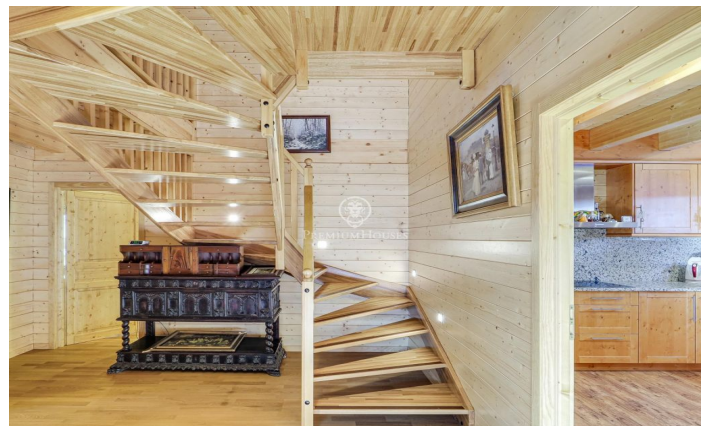

### Alp / Other locations

Lujoso chalet en La Molina situado en una zona muy tranquila a 10 minutos de las pistas con unas vistas a las montañas espectaculares. Una propiedad con un amplio jardín, donde poder disfrutar de la nieve en invierno o pasar un agradable rato al aire libre en verano. Seis acogedores dormitorios para acomodar a toda la familia o amigos, dos baños completos y ¡una suite con jacuzzi con vistas a las montañas de la estación de La Molina! Además, el toque de lujo continúa con una sauna para relajarse y entrar en calor después de un cansado día de esquí. También cuenta con un porche acogedor, se puede usar tanto en invierno como en verano, ya que te permite cerrarlo y aislarte de los días más fríos y así compartir interminables conversaciones con amigos. El interior está completamente amueblado con la elegancia y el estilo típico de montaña. Cuenta con un amplio salón con un alto techo de 8 metros y paredes compuestas por una enorme cristalería donde permite que entre toda la luz del exterior y una preciosa chimenea, perfecta para desconectar. La comodidad está garantizada con todos los electrodomésticos necesarios, en definitiva, un lugar perfecto para escapar del bullicio diario y disfrutar de momentos de tranquilidad y diversión con seres queridos. Además,...

**1.800.000 €**

658 m<sup>2</sup>  
7 Habitaciones  
5 Baños  
2,459 m<sup>2</sup> parcela  
Calefacción  
Patio interior  
Trastero  
Amueblado  
Chimenea  
Terraza  
Balcón  
Armarios empotrados

Contáctenos para mas información o para concertar una visita