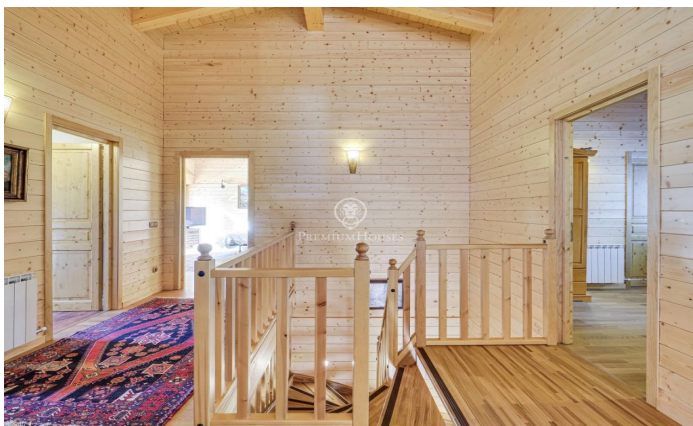

### Alp / Other locations

Lujoso chalet en La Molina situado en una zona muy tranquila a 10 minutos de las pistas con unas vistas a las montañas espectaculares. Una propiedad con un amplio jardín, donde poder disfrutar de la nieve en invierno o pasar un agradable rato al aire libre en verano. Seis acogedores dormitorios para acomodar a toda la familia o amigos, dos baños completos y ¡una suite con jacuzzi con vistas a las montañas de la estación de La Molina! Además, el toque de lujo continúa con una sauna para relajarse y entrar en calor después de un cansado día de esquí. También cuenta con un porche acogedor, se puede usar tanto en invierno como en verano, ya que te permite cerrarlo y aislarte de los días más fríos y así compartir interminables conversaciones con amigos. El interior está completamente amueblado con la elegancia y el estilo típico de montaña. Cuenta con un amplio salón con un alto techo de 8 metros y paredes compuestas por una enorme cristalería donde permite que entre toda la luz del exterior y una preciosa chimenea, perfecta para desconectar. La comodidad está garantizada con todos los electrodomésticos necesarios, en definitiva, un lugar perfecto para escapar del bullicio diario y disfrutar de momentos de tranquilidad y diversión con seres queridos. Además,...

**1.800.000 €**

658 m<sup>2</sup>  
7 Habitaciones  
5 Baños  
2,459 m<sup>2</sup> parcela  
Calefacción  
Patio interior  
Trastero  
Amueblado  
Chimenea  
Terraza  
Balcón  
Armarios empotrados

Contáctenos para mas información o para concertar una visita