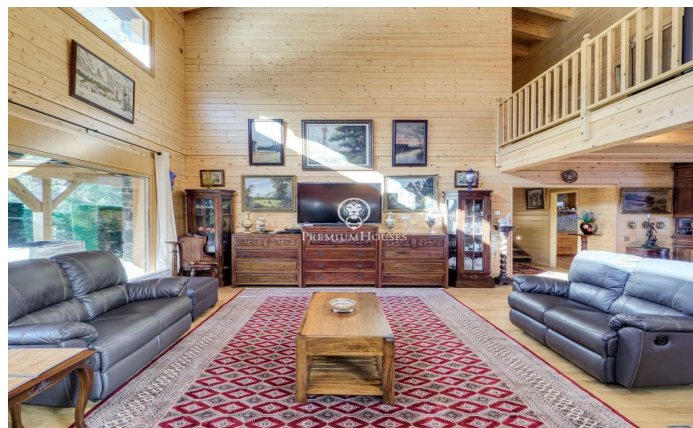

### Alp / Other locations

Lujoso chalet en La Molina situado en una zona muy tranquila a 10 minutos de las pistas con unas vistas a las montañas espectaculares. Una propiedad con un amplio jardín, donde poder disfrutar de la nieve en invierno o pasar un agradable rato al aire libre en verano. Seis acogedores dormitorios para acomodar a toda la familia o amigos, dos baños completos y ¡una suite con jacuzzi con vistas a las montañas de la estación de La Molina! Además, el toque de lujo continúa con una sauna para relajarse y entrar en calor después de un cansado día de esquí. También cuenta con un porche acogedor, se puede usar tanto en invierno como en verano, ya que te permite cerrarlo y aislarte de los días más fríos y así compartir interminables conversaciones con amigos. El interior está completamente amueblado con la elegancia y el estilo típico de montaña. Cuenta con un amplio salón con un alto techo de 8 metros y paredes compuestas por una enorme cristalería donde permite que entre toda la luz del exterior y una preciosa chimenea, perfecta para desconectar. La comodidad está garantizada con todos los electrodomésticos necesarios, en definitiva, un lugar perfecto para escapar del bullicio diario y disfrutar de momentos de tranquilidad y diversión con seres queridos. Además,...

**1.800.000 €**

658 m<sup>2</sup>  
7 Habitaciones  
5 Baños  
2,459 m<sup>2</sup> parcela  
Calefacción  
Patio interior  
Trastero  
Amueblado  
Chimenea  
Terraza  
Balcón  
Armarios empotrados

Contáctenos para mas información o para concertar una visita