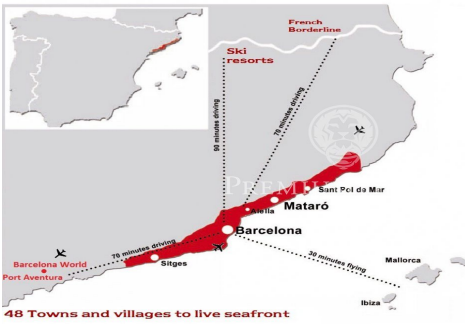

Barcelona Coast, the best place to live
Over 2,500 hours of sun per year