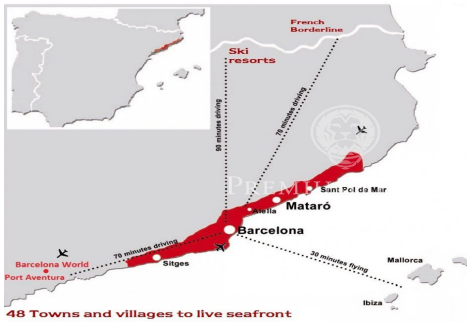

Barcelona Coast, the best place to live
Over 2,500 hours of sun per year