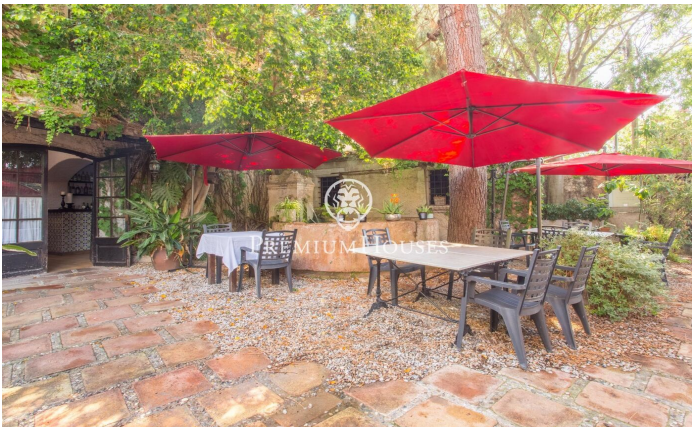

### Alella / Maresme/Barcelona Costa Norte

Descubre esta extraordinaria masía del siglo XIV, una joya arquitectónica ubicada en el centro de Alella, que combina la riqueza histórica con un potencial excepcional para negocios de hostelería y uso residencial. Con una superficie total de 1,450 metros cuadrados y una construcción de 1,240 metros cuadrados, esta propiedad es una oportunidad única para inversores y amantes de las edificaciones con carácter. Historia y Encanto: La masía conserva su autenticidad y encanto original, con elementos arquitectónicos que narran siglos de historia. Su estructura se distribuye en varias dependencias, ofreciendo un espacio versátil y lleno de posibilidades. Espacios Comerciales y Residenciales: Actualmente, gran parte de la masía se destina a un restaurante de renombre, conocido por su excelente gastronomía y ambiente acogedor. Sin embargo, la propiedad ofrece el potencial para ser adaptada a diversas funciones, incluyendo hostelería y residencia privada, gracias a su distribución flexible y su ubicación privilegiada. Ubicación Inmejorable: Situada en el centro de Alella, esta masía permite disfrutar de la tranquilidad y belleza del pueblo sin renunciar a las comodidades urbanas. Su entorno está rodeado de viñedos y naturaleza, proporcionando un paisaje idílico y un...

**2.500.000 €**

1,240 m<sup>2</sup>  
4 Habitaciones  
3 Baños  
1,451 m<sup>2</sup> parcela  
Calefacción  
Patio interior  
Trastero  
Teléfono  
Chimenea  
Seguridad  
Terraza

Contáctenos para mas información o para concertar una visita