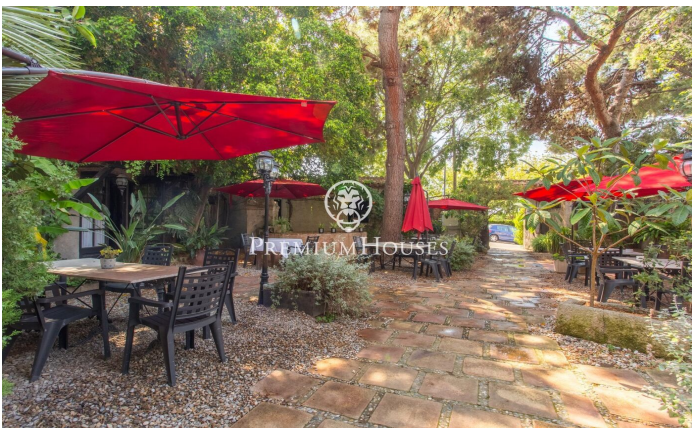

Majestuosa Masía del Siglo XIV en el Corazón de Alella

Ref: PH103192

Alella / Maresme/Barcelona Costa Norte

Descubre esta extraordinaria masía del siglo XIV, una joya arquitectónica ubicada en el centro de Alella, que combina la riqueza histórica con un potencial excepcional para negocios de hostelería y uso residencial. Con una superficie total de 1,450 metros cuadrados y una construcción de 1,240 metros cuadrados, esta propiedad es una oportunidad única para inversores y amantes de las edificaciones con carácter. Historia y Encanto: La masía conserva su autenticidad y encanto original, con elementos arquitectónicos que narran siglos de historia. Su estructura se distribuye en varias dependencias, ofreciendo un espacio versátil y lleno de posibilidades. Espacios Comerciales y Residenciales: Actualmente, gran parte de la masía se destina a un restaurante de renombre, conocido por su excelente gastronomía y ambiente acogedor. Sin embargo, la propiedad ofrece el potencial para ser adaptada a diversas funciones, incluyendo hostelería y residencia privada, gracias a su distribución flexible y su ubicación privilegiada. Ubicación Inmejorable: Situada en el centro de Alella, esta masía permite disfrutar de la tranquilidad y belleza del pueblo sin renunciar a las comodidades urbanas. Su entorno está rodeado de viñedos y naturaleza, proporcionando un paisaje idílico y un...

2.500.000 €

1,240 m²
4 Habitaciones
3 Baños
1,451 m² parcela
Calefacción
Patio interior
Trastero
Teléfono
Chimenea
Seguridad
Terraza

Contáctenos para mas información o para concertar una visita

Tel: +34 93 798 88 99