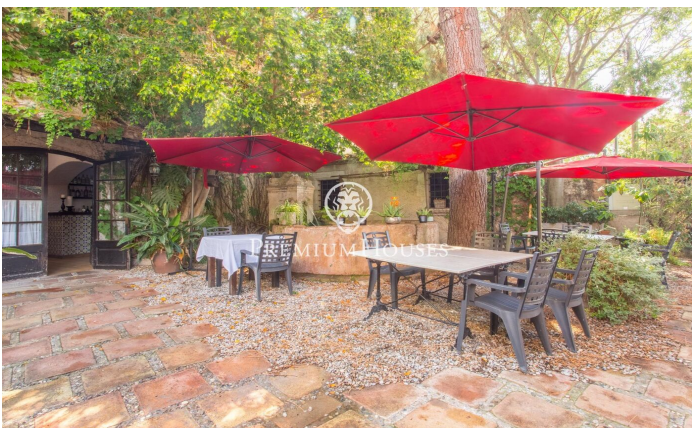

Majestuosa Masía del Siglo XIV en el Corazón de Alella

Ref: PH103192

Alella / Maresme/Barcelona Costa Norte

Descubre esta extraordinaria masía del siglo XIV, una joya arquitectónica ubicada en el centro de Alella, que combina la riqueza histórica con un potencial excepcional para negocios de hostelería y uso residencial. Con una superficie total de 1,450 metros cuadrados y una construcción de 1,240 metros cuadrados, esta propiedad es una oportunidad única para inversores y amantes de las edificaciones con carácter. Historia y Encanto: La masía conserva su autenticidad y encanto original, con elementos arquitectónicos que narran siglos de historia. Su estructura se distribuye en varias dependencias, ofreciendo un espacio versátil y lleno de posibilidades. Espacios Comerciales y Residenciales: Actualmente, gran parte de la masía se destina a un restaurante de renombre, conocido por su excelente gastronomía y ambiente acogedor. Sin embargo, la propiedad ofrece el potencial para ser adaptada a diversas funciones, incluyendo hostelería y residencia privada, gracias a su distribución flexible y su ubicación privilegiada. Ubicación Inmejorable: Situada en el centro de Alella, esta masía permite disfrutar de la tranquilidad y belleza del pueblo sin renunciar a las comodidades urbanas. Su entorno está rodeado de viñedos y naturaleza, proporcionando un paisaje idílico y un...

2.500.000 €

1,240 m²
4 Habitaciones
3 Baños
1,451 m² parcela
Calefacción
Patio interior
Trastero
Teléfono
Chimenea
Seguridad
Terraza

Contáctenos para mas información o para concertar una visita

Tel: +34 93 798 88 99