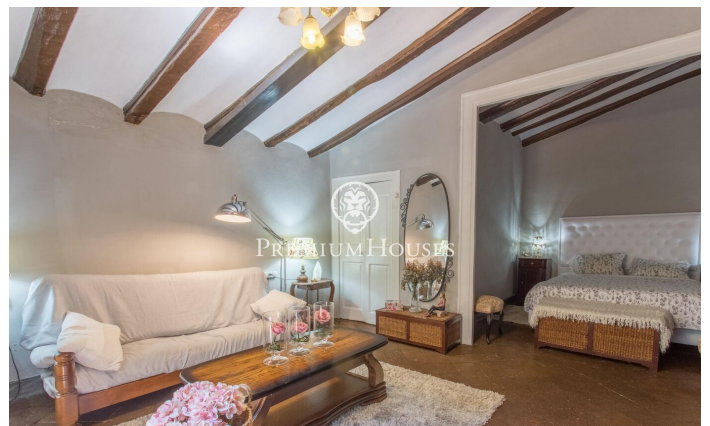

Contáctenos para mas información o para concertar una visita

Tel: +34 93 798 88 99

info@premiumhouses.com

www.premiumhouses.es