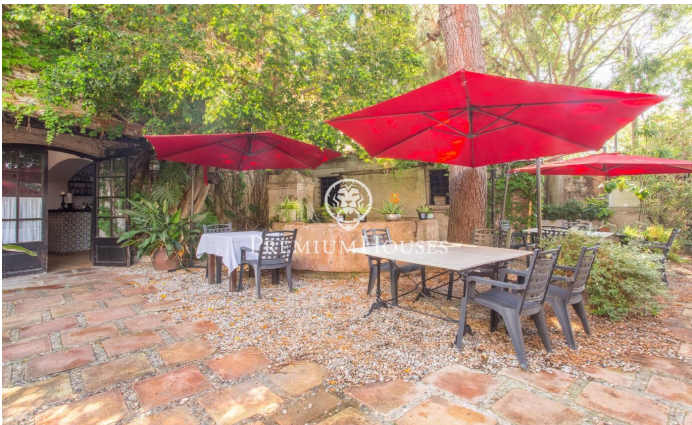

### Alella / Maresme/Barcelona Costa Norte

Descubre esta extraordinaria masía del siglo XIV, una joya arquitectónica ubicada en el centro de Alella, que combina la riqueza histórica con un potencial excepcional para negocios de hostelería y uso residencial. Con una superficie total de 1,450 metros cuadrados y una construcción de 1,240 metros cuadrados, esta propiedad es una oportunidad única para inversores y amantes de las edificaciones con carácter. Historia y Encanto: La masía conserva su autenticidad y encanto original, con elementos arquitectónicos que narran siglos de historia. Su estructura se distribuye en varias dependencias, ofreciendo un espacio versátil y lleno de posibilidades. Espacios Comerciales y Residenciales: Actualmente, gran parte de la masía se destina a un restaurante de renombre, conocido por su excelente gastronomía y ambiente acogedor. Sin embargo, la propiedad ofrece el potencial para ser adaptada a diversas funciones, incluyendo hostelería y residencia privada, gracias a su distribución flexible y su ubicación privilegiada. Ubicación Inmejorable: Situada en el centro de Alella, esta masía permite disfrutar de la tranquilidad y belleza del pueblo sin renunciar a las comodidades urbanas. Su entorno está rodeado de viñedos y naturaleza, proporcionando un paisaje idílico y un...

**2.500.000 €**

1,240 m<sup>2</sup>  
4 Habitaciones  
3 Baños  
1,451 m<sup>2</sup> parcela  
Calefacción  
Patio interior  
Trastero  
Teléfono  
Chimenea  
Seguridad  
Terraza

Contáctenos para mas información o para concertar una visita