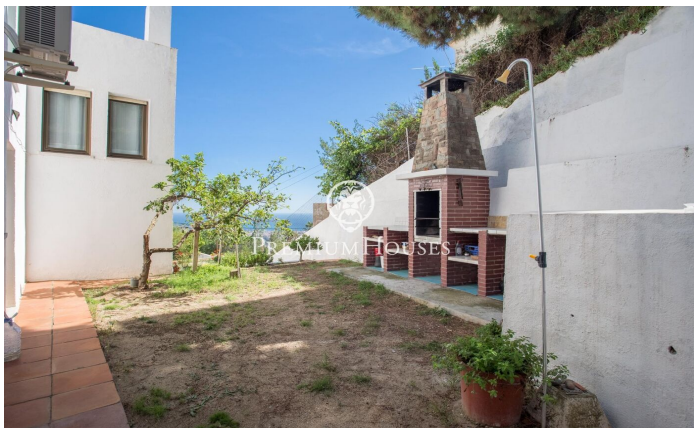

### Alella / Maresme/Barcelona Costa Norte

Te presentamos una increíble oportunidad en Alella, una casa única con dos viviendas independientes, ideal para familias numerosas o inversores. Aquí te presentamos algunas de las características más destacadas de esta propiedad: Dos Viviendas en una: Esta casa es verdaderamente especial, ya que consta de dos viviendas muy similares, una sobre la otra, ambas conectadas entre sí. Esto te brinda una gran flexibilidad, ya sea para vivir en una y alquilar la otra, tener espacio para visitas o cualquier otra configuración que desees. Amplio Espacio: Con 419 metros cuadrados de superficie y una parcela de 976 metros cuadrados, cada vivienda ofrece un generoso espacio para disfrutar y personalizar a tu gusto. Distribución: En total, la propiedad cuenta con 4 habitaciones dobles y 2 habitaciones sencillas, así como 4 baños completos, proporcionando comodidad y privacidad para todos los miembros de la familia. Detalles Encantadores: La casa conserva su encanto original con detalles como suelos de cerámica y parquet, carpintería interior de madera y ventanas de aluminio con doble vidrio. Además, cuenta con una hermosa chimenea en el salón para las noches acogedoras de invierno. Orientación Este: Disfruta de la luz del sol de la mañana en tu terraza mientras contempla l...

**900.000 €**

419 m<sup>2</sup>  
6 Habitaciones  
4 Baños  
976 m<sup>2</sup> parcela  
AACC  
Calefacción  
Vistas al mar  
Chimenea  
Parking  
Balcón  
Armarios empotrados

Contáctenos para mas información o para concertar una visita