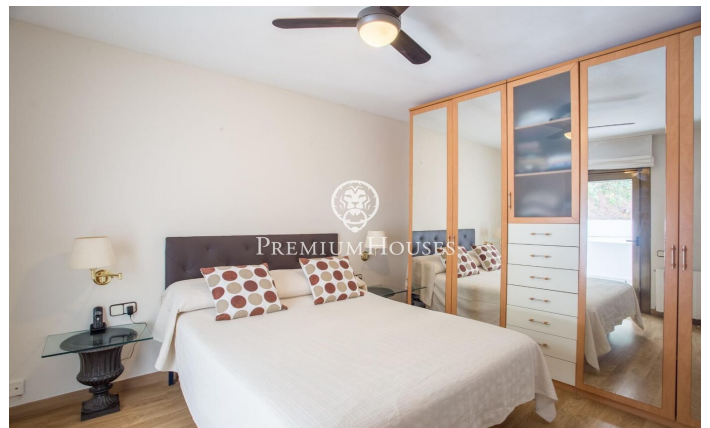

### Alella / Maresme/Barcelona Costa Norte

Te presentamos una increíble oportunidad en Alella, una casa única con dos viviendas independientes, ideal para familias numerosas o inversores. Aquí te presentamos algunas de las características más destacadas de esta propiedad: Dos Viviendas en una: Esta casa es verdaderamente especial, ya que consta de dos viviendas muy similares, una sobre la otra, ambas conectadas entre sí. Esto te brinda una gran flexibilidad, ya sea para vivir en una y alquilar la otra, tener espacio para visitas o cualquier otra configuración que desees. Amplio Espacio: Con 419 metros cuadrados de superficie y una parcela de 976 metros cuadrados, cada vivienda ofrece un generoso espacio para disfrutar y personalizar a tu gusto. Distribución: En total, la propiedad cuenta con 4 habitaciones dobles y 2 habitaciones sencillas, así como 4 baños completos, proporcionando comodidad y privacidad para todos los miembros de la familia. Detalles Encantadores: La casa conserva su encanto original con detalles como suelos de cerámica y parquet, carpintería interior de madera y ventanas de aluminio con doble vidrio. Además, cuenta con una hermosa chimenea en el salón para las noches acogedoras de invierno. Orientación Este: Disfruta de la luz del sol de la mañana en tu terraza mientras contempla l...

**900.000 €**

419 m<sup>2</sup>  
6 Habitaciones  
4 Baños  
976 m<sup>2</sup> parcela  
AACC  
Calefacción  
Vistas al mar  
Chimenea  
Parking  
Balcón  
Armarios empotrados

Contáctenos para mas información o para concertar una visita