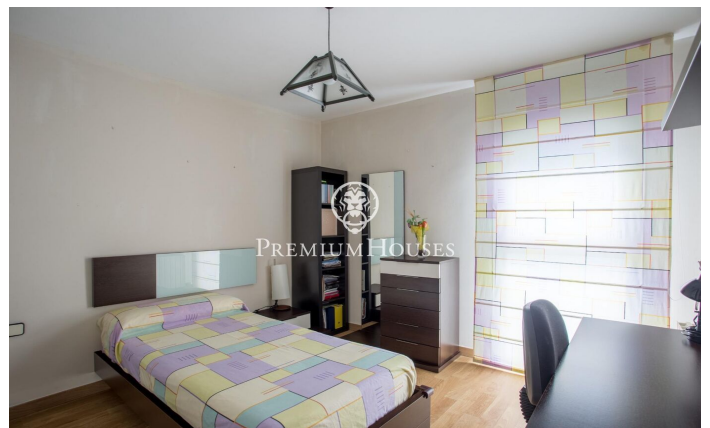

### Alella / Maresme/Barcelona Costa Norte

Te presentamos una increíble oportunidad en Alella, una casa única con dos viviendas independientes, ideal para familias numerosas o inversores. Aquí te presentamos algunas de las características más destacadas de esta propiedad: Dos Viviendas en una: Esta casa es verdaderamente especial, ya que consta de dos viviendas muy similares, una sobre la otra, ambas conectadas entre sí. Esto te brinda una gran flexibilidad, ya sea para vivir en una y alquilar la otra, tener espacio para visitas o cualquier otra configuración que desees. Amplio Espacio: Con 419 metros cuadrados de superficie y una parcela de 976 metros cuadrados, cada vivienda ofrece un generoso espacio para disfrutar y personalizar a tu gusto. Distribución: En total, la propiedad cuenta con 4 habitaciones dobles y 2 habitaciones sencillas, así como 4 baños completos, proporcionando comodidad y privacidad para todos los miembros de la familia. Detalles Encantadores: La casa conserva su encanto original con detalles como suelos de cerámica y parquet, carpintería interior de madera y ventanas de aluminio con doble vidrio. Además, cuenta con una hermosa chimenea en el salón para las noches acogedoras de invierno. Orientación Este: Disfruta de la luz del sol de la mañana en tu terraza mientras contempla l...

**900.000 €**

419 m<sup>2</sup>  
6 Habitaciones  
4 Baños  
976 m<sup>2</sup> parcela  
AACC  
Calefacción  
Vistas al mar  
Chimenea  
Parking  
Balcón  
Armarios empotrados

Contáctenos para mas información o para concertar una visita