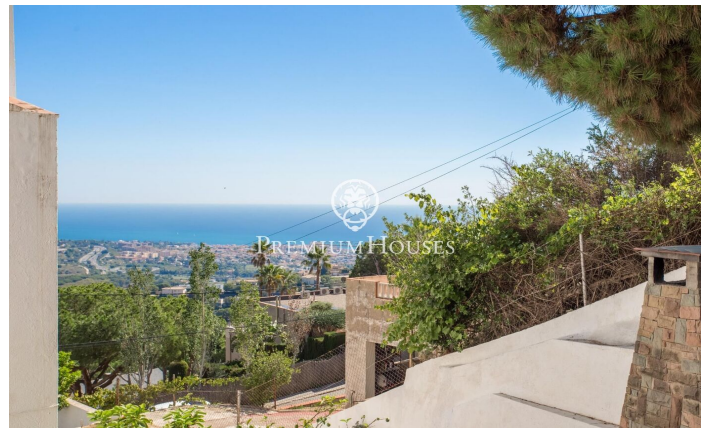

## Espectacular Casa en Alella con Vistas al Mar y Dos Viviendas

Ref: PH102831

### Alella / Maresme/Barcelona Costa Norte

Te presentamos una increíble oportunidad en Alella, una casa única con dos viviendas independientes, ideal para familias numerosas o inversores. Aquí te presentamos algunas de las características más destacadas de esta propiedad: Dos Viviendas en una: Esta casa es verdaderamente especial, ya que consta de dos viviendas muy similares, una sobre la otra, ambas conectadas entre sí. Esto te brinda una gran flexibilidad, ya sea para vivir en una y alquilar la otra, tener espacio para visitas o cualquier otra configuración que desees. Amplio Espacio: Con 419 metros cuadrados de superficie y una parcela de 976 metros cuadrados, cada vivienda ofrece un generoso espacio para disfrutar y personalizar a tu gusto. Distribución: En total, la propiedad cuenta con 4 habitaciones dobles y 2 habitaciones sencillas, así como 4 baños completos, proporcionando comodidad y privacidad para todos los miembros de la familia. Detalles Encantadores: La casa conserva su encanto original con detalles como suelos de cerámica y parquet, carpintería interior de madera y ventanas de aluminio con doble vidrio. Además, cuenta con una hermosa chimenea en el salón para las noches acogedoras de invierno. Orientación Este: Disfruta de la luz del sol de la mañana en tu terraza mientras contempla l...

**900.000 €**

419 m<sup>2</sup>  
6 Habitaciones  
4 Baños  
976 m<sup>2</sup> parcela  
AACC  
Calefacción  
Vistas al mar  
Chimenea  
Parking  
Balcón  
Armarios empotrados

Contáctenos para mas información o para concertar una visita