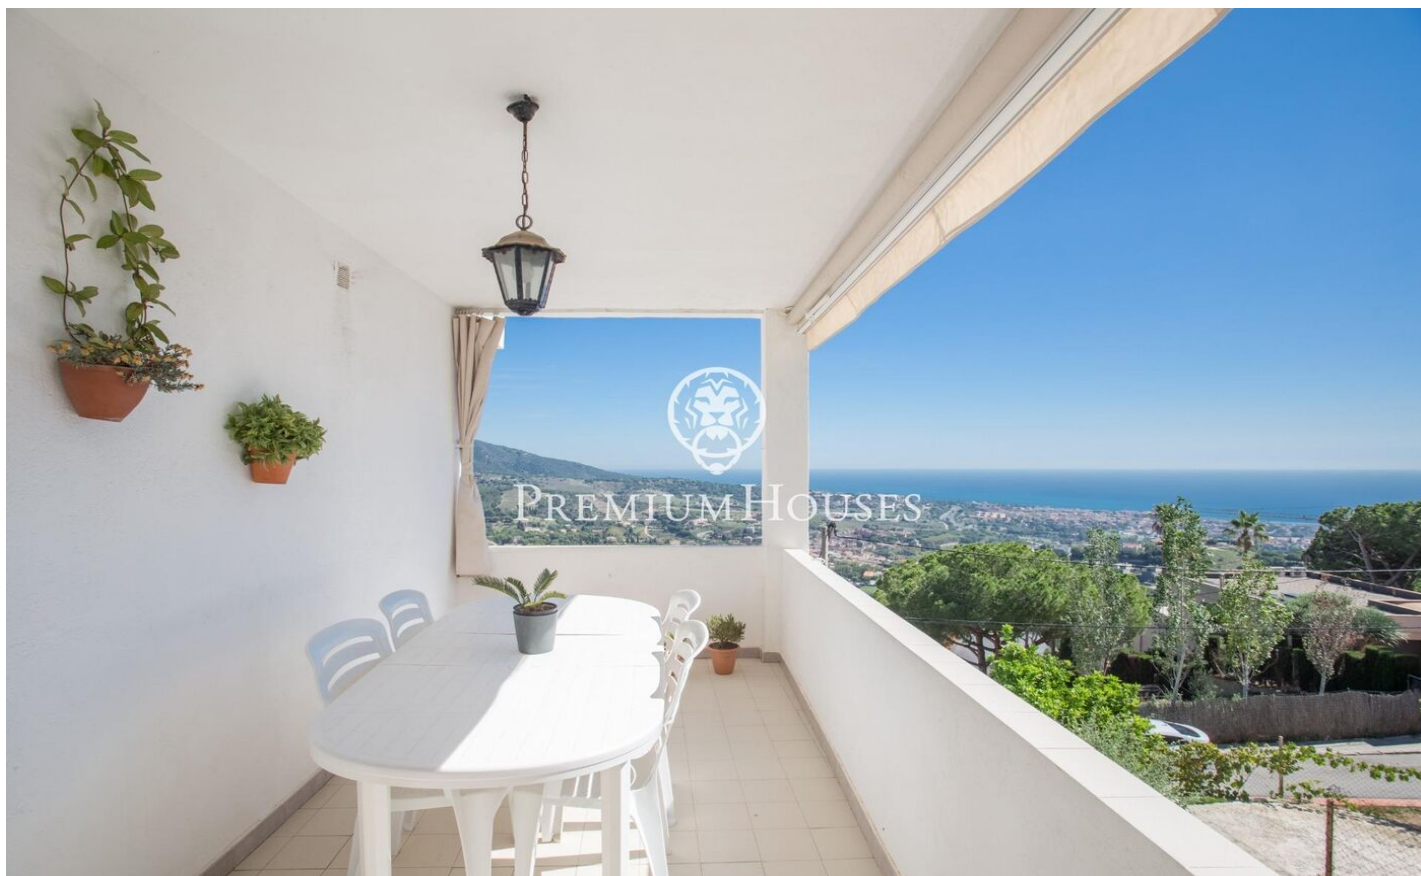

### Alella / Maresme/Barcelona Costa Norte

Te presentamos una increíble oportunidad en Alella, una casa única con dos viviendas independientes, ideal para familias numerosas o inversores. Aquí te presentamos algunas de las características más destacadas de esta propiedad: Dos Viviendas en una: Esta casa es verdaderamente especial, ya que consta de dos viviendas muy similares, una sobre la otra, ambas conectadas entre sí. Esto te brinda una gran flexibilidad, ya sea para vivir en una y alquilar la otra, tener espacio para visitas o cualquier otra configuración que desees. Amplio Espacio: Con 419 metros cuadrados de superficie y una parcela de 976 metros cuadrados, cada vivienda ofrece un generoso espacio para disfrutar y personalizar a tu gusto. Distribución: En total, la propiedad cuenta con 4 habitaciones dobles y 2 habitaciones sencillas, así como 4 baños completos, proporcionando comodidad y privacidad para todos los miembros de la familia. Detalles Encantadores: La casa conserva su encanto original con detalles como suelos de cerámica y parquet, carpintería interior de madera y ventanas de aluminio con doble vidrio. Además, cuenta con una hermosa chimenea en el salón para las noches acogedoras de invierno. Orientación Este: Disfruta de la luz del sol de la mañana en tu terraza mientras contempla l...

**900.000 €**

419 m<sup>2</sup>  
6 Habitaciones  
4 Baños  
976 m<sup>2</sup> parcela  
AACC  
Calefacción  
Vistas al mar  
Chimenea  
Parking  
Balcón  
Armarios empotrados

Contáctenos para mas información o para concertar una visita