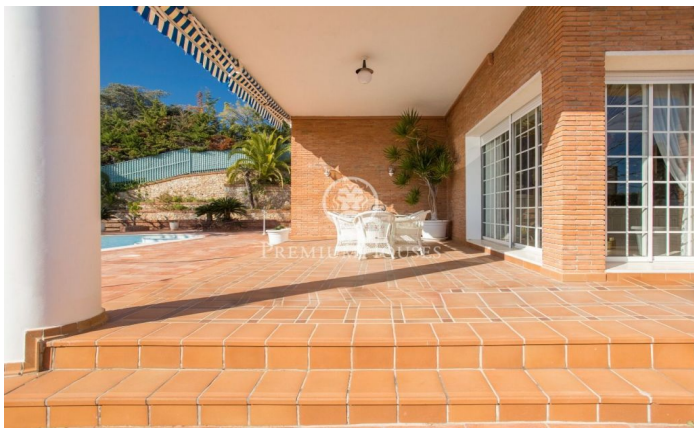

Casa espectacular en venta en Alella con vistas al mar - costa BCN

Ref: W-00VP46

Alella / Maresme/Barcelona Costa Norte

En la zona residencial de Alella en la costa norte de Barcelona se encuentra esta casa de alto standing con panorámicas vistas a los viñedos y al mar. Su parcela de más de 2.000m² dispone de piscina de sal y zona ajardinada. La vivienda se distribuye en tres plantas más sótano. En la planta baja tenemos recibidor, salón comedor de verano y de invierno, cocina-office y una habitación en suite con despacho. La planta intermedia se destina a habitación suite para invitados. La planta superior consta de tres habitaciones, un baño y terraza preparada para convertirla en dos baños y así disponer en esta planta de tres suites. Desde todas las plantas disponemos de vistas al mar. En el sótano hay dos habitaciones con un baño, sauna, bodega y amplio garaje para ocho coches. Un lujo a media hora en coche de Barcelona y cerca del Puerto Náutico del Masnou, Club de Golf de Vallromanes, Circuito de Formula 1...

3.950.000 €

929 m²
6 Habitaciones
3 Baños
2,027 m² parcela
Piscina
Calefacción
Vistas al mar
Chimenea
Seguridad
Parking
Armarios empotrados

Contáctenos para mas información o para concertar una visita

Tel: +34 93 798 88 99