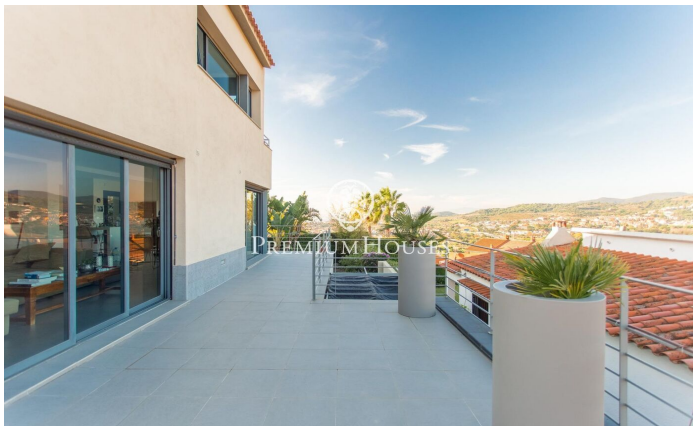

Casa en venta en Alella con vistas espectaculares

Ref: PH103233

Alella / Maresme/Barcelona Costa Norte

En Alella, una casa que combina la serenidad del entorno con unas vistas espectaculares al mar y espacios pensados para disfrutar de cada rincón acogedor y luminoso. Al entrar, la planta principal cuenta con un salón amplio hacia el comedor, creando un ambiente diáfano y cálido. La cocina integrada se convierte en el corazón de este espacio, ideal para compartir momentos en familia o con amigos. Todo este nivel se abre a una terraza con unas vistas impresionantes, al mar. En esta planta, nos encontramos con una habitación doble con baño en suite completa un espacio lleno de comodidad y funcionalidad. Subiendo a la segunda planta, encontramos con la habitación principal en suite, con una terraza privada desde donde contemplar el mar con total intimidad. Junto a ella, otra habitación con baño propio. En este nivel también se ubica una lavandería, que facilita la organización del día a día. En la parte superior, una buhardilla coronada por otra terraza se convierte en el lugar ideal para dejar volar la imaginación: un estudio, una sala de juegos o incluso un dormitorio adicional. Este espacio cuenta con la posibilidad de añadir un baño, lo que amplía aún más las posibilidades de personalización. El exterior de la casa es un auténtico oasis. Dividido en dos zo...

945.000 €

242 m²
4 Habitaciones
3 Baños
344 m² parcela
AACC
Calefacción
Vistas al mar
Trastero
Teléfono
Chimenea
Parking
Terraza
Balcón
Armarios empotrados

Contáctenos para mas información o para concertar una visita