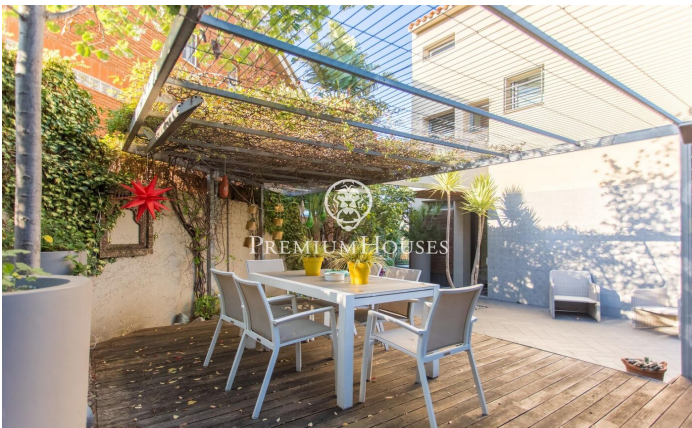

Casa en venta en Alella con vistas espectaculares

Ref: PH103233

Alella / Maresme/Barcelona Costa Norte

En Alella, una casa que combina la serenidad del entorno con unas vistas espectaculares al mar y espacios pensados para disfrutar de cada rincón acogedor y luminoso. Al entrar, la planta principal cuenta con un salón amplio hacia el comedor, creando un ambiente diáfano y cálido. La cocina integrada se convierte en el corazón de este espacio, ideal para compartir momentos en familia o con amigos. Todo este nivel se abre a una terraza con unas vistas impresionantes, al mar. En esta planta, nos encontramos con una habitación doble con baño en suite completa un espacio lleno de comodidad y funcionalidad. Subiendo a la segunda planta, encontramos con la habitación principal en suite, con una terraza privada desde donde contemplar el mar con total intimidad. Junto a ella, otra habitación con baño propio. En este nivel también se ubica una lavandería, que facilita la organización del día a día. En la parte superior, una buhardilla coronada por otra terraza se convierte en el lugar ideal para dejar volar la imaginación: un estudio, una sala de juegos o incluso un dormitorio adicional. Este espacio cuenta con la posibilidad de añadir un baño, lo que amplía aún más las posibilidades de personalización. El exterior de la casa es un auténtico oasis. Dividido en dos zo...

945.000 €

242 m²
4 Habitaciones
3 Baños
344 m² parcela
AACC
Calefacción
Vistas al mar
Trastero
Teléfono
Chimenea
Parking
Terraza
Balcón
Armarios empotrados

Contáctenos para mas información o para concertar una visita