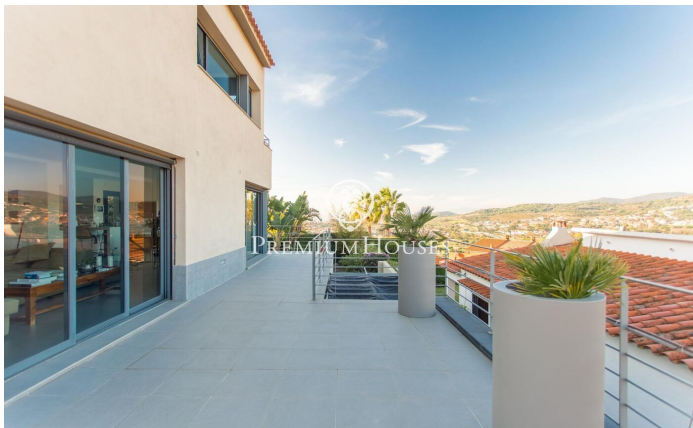

Casa en venta en Alella con vistas espectaculares

Ref: PH103233

Alella / Maresme/Barcelona Costa Norte

En Alella, una casa que combina la serenidad del entorno con unas vistas espectaculares al mar y espacios pensados para disfrutar de cada rincón acogedor y luminoso. Al entrar, la planta principal cuenta con un salón amplio hacia el comedor, creando un ambiente diáfano y cálido. La cocina integrada se convierte en el corazón de este espacio, ideal para compartir momentos en familia o con amigos. Todo este nivel se abre a una terraza con unas vistas impresionantes, al mar. En esta planta, nos encontramos con una habitación doble con baño en suite completa un espacio lleno de comodidad y funcionalidad. Subiendo a la segunda planta, encontramos con la habitación principal en suite, con una terraza privada desde donde contemplar el mar con total intimidad. Junto a ella, otra habitación con baño propio. En este nivel también se ubica una lavandería, que facilita la organización del día a día. En la parte superior, una buhardilla coronada por otra terraza se convierte en el lugar ideal para dejar volar la imaginación: un estudio, una sala de juegos o incluso un dormitorio adicional. Este espacio cuenta con la posibilidad de añadir un baño, lo que amplía aún más las posibilidades de personalización. El exterior de la casa es un auténtico oasis. Dividido en dos zo...

945.000 €

242 m²
4 Habitaciones
3 Baños
344 m² parcela
AACC
Calefacción
Vistas al mar
Trastero
Teléfono
Chimenea
Parking
Terraza
Balcón
Armarios empotrados

Contáctenos para mas información o para concertar una visita