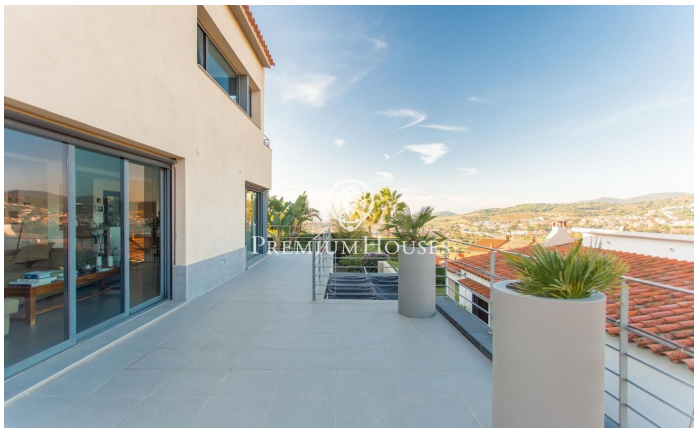

Casa en venta en Alella con vistas espectaculares

Ref: PH103233

Alella / Maresme/Barcelona Costa Norte

En Alella, una casa que combina la serenidad del entorno con unas vistas espectaculares al mar y espacios pensados para disfrutar de cada rincón acogedor y luminoso. Al entrar, la planta principal cuenta con un salón amplio hacia el comedor, creando un ambiente diáfano y cálido. La cocina integrada se convierte en el corazón de este espacio, ideal para compartir momentos en familia o con amigos. Todo este nivel se abre a una terraza con unas vistas impresionantes, al mar. En esta planta, nos encontramos con una habitación doble con baño en suite completa un espacio lleno de comodidad y funcionalidad. Subiendo a la segunda planta, encontramos con la habitación principal en suite, con una terraza privada desde donde contemplar el mar con total intimidad. Junto a ella, otra habitación con baño propio. En este nivel también se ubica una lavandería, que facilita la organización del día a día. En la parte superior, una buhardilla coronada por otra terraza se convierte en el lugar ideal para dejar volar la imaginación: un estudio, una sala de juegos o incluso un dormitorio adicional. Este espacio cuenta con la posibilidad de añadir un baño, lo que amplía aún más las posibilidades de personalización. El exterior de la casa es un auténtico oasis. Dividido en dos zo...

945.000 €

242 m²
4 Habitaciones
3 Baños
344 m² parcela
AACC
Calefacción
Vistas al mar
Trastero
Teléfono
Chimenea
Parking
Terraza
Balcón
Armarios empotrados

Contáctenos para mas información o para concertar una visita