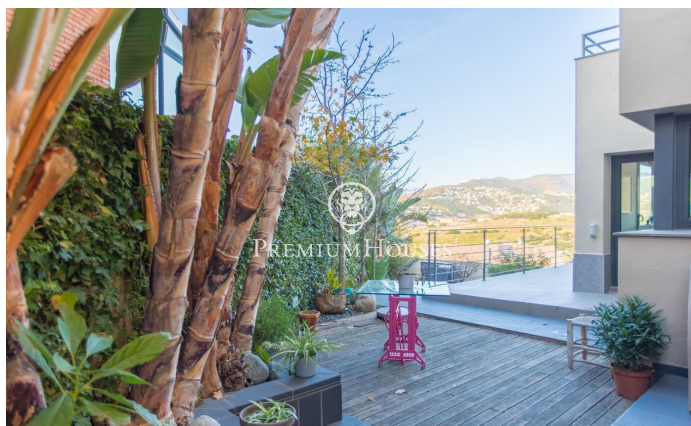

Casa en venta en Alella con vistas espectaculares

Ref: PH103233

Alella / Maresme/Barcelona Costa Norte

En Alella, una casa que combina la serenidad del entorno con unas vistas espectaculares al mar y espacios pensados para disfrutar de cada rincón acogedor y luminoso. Al entrar, la planta principal cuenta con un salón amplio hacia el comedor, creando un ambiente diáfano y cálido. La cocina integrada se convierte en el corazón de este espacio, ideal para compartir momentos en familia o con amigos. Todo este nivel se abre a una terraza con unas vistas impresionantes, al mar. En esta planta, nos encontramos con una habitación doble con baño en suite completa un espacio lleno de comodidad y funcionalidad. Subiendo a la segunda planta, encontramos con la habitación principal en suite, con una terraza privada desde donde contemplar el mar con total intimidad. Junto a ella, otra habitación con baño propio. En este nivel también se ubica una lavandería, que facilita la organización del día a día. En la parte superior, una buhardilla coronada por otra terraza se convierte en el lugar ideal para dejar volar la imaginación: un estudio, una sala de juegos o incluso un dormitorio adicional. Este espacio cuenta con la posibilidad de añadir un baño, lo que amplía aún más las posibilidades de personalización. El exterior de la casa es un auténtico oasis. Dividido en dos zo...

945.000 €

242 m²
4 Habitaciones
3 Baños
344 m² parcela
AACC
Calefacción
Vistas al mar
Trastero
Teléfono
Chimenea
Parking
Terraza
Balcón
Armarios empotrados

Contáctenos para mas información o para concertar una visita