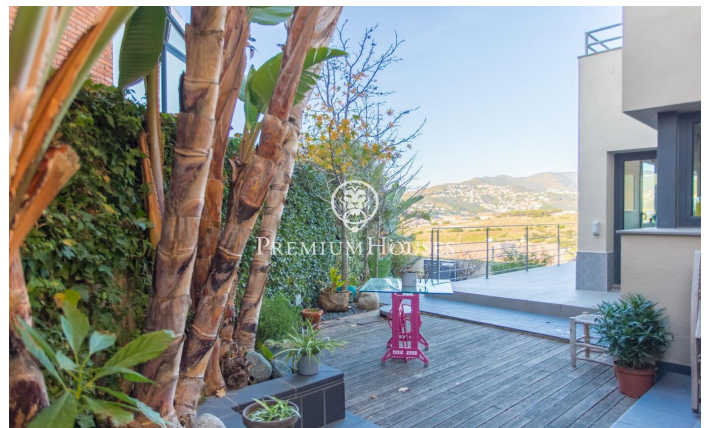

Casa en venta en Alella con vistas espectaculares

Ref: PH103233

Alella / Maresme/Barcelona Costa Norte

En Alella, una casa que combina la serenidad del entorno con unas vistas espectaculares al mar y espacios pensados para disfrutar de cada rincón acogedor y luminoso. Al entrar, la planta principal cuenta con un salón amplio hacia el comedor, creando un ambiente diáfano y cálido. La cocina integrada se convierte en el corazón de este espacio, ideal para compartir momentos en familia o con amigos. Todo este nivel se abre a una terraza con unas vistas impresionantes, al mar. En esta planta, nos encontramos con una habitación doble con baño en suite completa un espacio lleno de comodidad y funcionalidad. Subiendo a la segunda planta, encontramos con la habitación principal en suite, con una terraza privada desde donde contemplar el mar con total intimidad. Junto a ella, otra habitación con baño propio. En este nivel también se ubica una lavandería, que facilita la organización del día a día. En la parte superior, una buhardilla coronada por otra terraza se convierte en el lugar ideal para dejar volar la imaginación: un estudio, una sala de juegos o incluso un dormitorio adicional. Este espacio cuenta con la posibilidad de añadir un baño, lo que amplía aún más las posibilidades de personalización. El exterior de la casa es un auténtico oasis. Dividido en dos zo...

945.000 €

242 m²
4 Habitaciones
3 Baños
344 m² parcela
AACC
Calefacción
Vistas al mar
Trastero
Teléfono
Chimenea
Parking
Terraza
Balcón
Armarios empotrados

Contáctenos para mas información o para concertar una visita