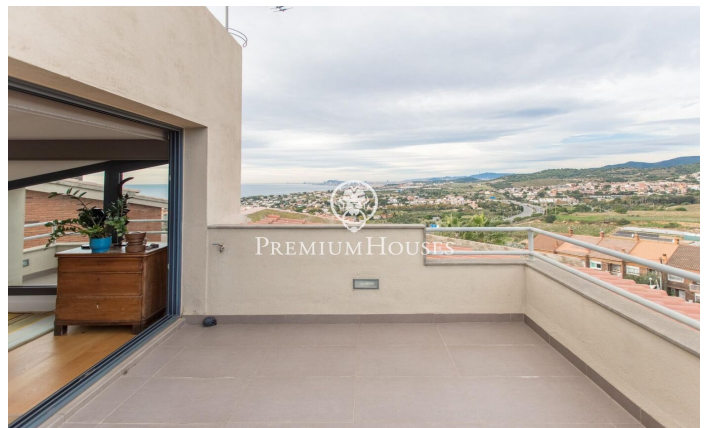

Casa en venta en Alella con vistas espectaculares

Ref: PH103233

Alella / Maresme/Barcelona Costa Norte

En Alella, una casa que combina la serenidad del entorno con unas vistas espectaculares al mar y espacios pensados para disfrutar de cada rincón acogedor y luminoso. Al entrar, la planta principal cuenta con un salón amplio hacia el comedor, creando un ambiente diáfano y cálido. La cocina integrada se convierte en el corazón de este espacio, ideal para compartir momentos en familia o con amigos. Todo este nivel se abre a una terraza con unas vistas impresionantes, al mar. En esta planta, nos encontramos con una habitación doble con baño en suite completa un espacio lleno de comodidad y funcionalidad. Subiendo a la segunda planta, encontramos con la habitación principal en suite, con una terraza privada desde donde contemplar el mar con total intimidad. Junto a ella, otra habitación con baño propio. En este nivel también se ubica una lavandería, que facilita la organización del día a día. En la parte superior, una buhardilla coronada por otra terraza se convierte en el lugar ideal para dejar volar la imaginación: un estudio, una sala de juegos o incluso un dormitorio adicional. Este espacio cuenta con la posibilidad de añadir un baño, lo que amplía aún más las posibilidades de personalización. El exterior de la casa es un auténtico oasis. Dividido en dos zo...

945.000 €

242 m²
4 Habitaciones
3 Baños
344 m² parcela
AACC
Calefacción
Vistas al mar
Trastero
Teléfono
Chimenea
Parking
Terraza
Balcón
Armarios empotrados

Contáctenos para mas información o para concertar una visita