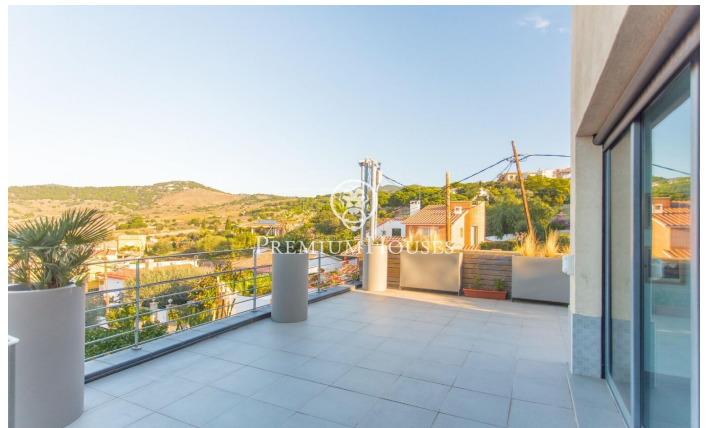

Casa en venta en Alella con vistas espectaculares

Ref: PH103233

Alella / Maresme/Barcelona Costa Norte

En Alella, una casa que combina la serenidad del entorno con unas vistas espectaculares al mar y espacios pensados para disfrutar de cada rincón acogedor y luminoso. Al entrar, la planta principal cuenta con un salón amplio hacia el comedor, creando un ambiente diáfano y cálido. La cocina integrada se convierte en el corazón de este espacio, ideal para compartir momentos en familia o con amigos. Todo este nivel se abre a una terraza con unas vistas impresionantes, al mar. En esta planta, nos encontramos con una habitación doble con baño en suite completa un espacio lleno de comodidad y funcionalidad. Subiendo a la segunda planta, encontramos con la habitación principal en suite, con una terraza privada desde donde contemplar el mar con total intimidad. Junto a ella, otra habitación con baño propio. En este nivel también se ubica una lavandería, que facilita la organización del día a día. En la parte superior, una buhardilla coronada por otra terraza se convierte en el lugar ideal para dejar volar la imaginación: un estudio, una sala de juegos o incluso un dormitorio adicional. Este espacio cuenta con la posibilidad de añadir un baño, lo que amplía aún más las posibilidades de personalización. El exterior de la casa es un auténtico oasis. Dividido en dos zo...

945.000 €

242 m²
4 Habitaciones
3 Baños
344 m² parcela
AACC
Calefacción
Vistas al mar
Trastero
Teléfono
Chimenea
Parking
Terraza
Balcón
Armarios empotrados

Contáctenos para mas información o para concertar una visita