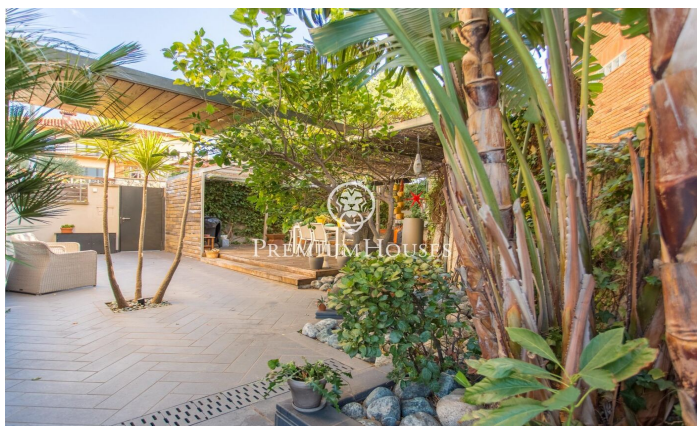

Casa en venta en Alella con vistas espectaculares

Ref: PH103233

Alella / Maresme/Barcelona Costa Norte

En Alella, una casa que combina la serenidad del entorno con unas vistas espectaculares al mar y espacios pensados para disfrutar de cada rincón acogedor y luminoso. Al entrar, la planta principal cuenta con un salón amplio hacia el comedor, creando un ambiente diáfano y cálido. La cocina integrada se convierte en el corazón de este espacio, ideal para compartir momentos en familia o con amigos. Todo este nivel se abre a una terraza con unas vistas impresionantes, al mar. En esta planta, nos encontramos con una habitación doble con baño en suite completa un espacio lleno de comodidad y funcionalidad. Subiendo a la segunda planta, encontramos con la habitación principal en suite, con una terraza privada desde donde contemplar el mar con total intimidad. Junto a ella, otra habitación con baño propio. En este nivel también se ubica una lavandería, que facilita la organización del día a día. En la parte superior, una buhardilla coronada por otra terraza se convierte en el lugar ideal para dejar volar la imaginación: un estudio, una sala de juegos o incluso un dormitorio adicional. Este espacio cuenta con la posibilidad de añadir un baño, lo que amplía aún más las posibilidades de personalización. El exterior de la casa es un auténtico oasis. Dividido en dos zo...

945.000 €

242 m²
4 Habitaciones
3 Baños
344 m² parcela
AACC
Calefacción
Vistas al mar
Trastero
Teléfono
Chimenea
Parking
Terraza
Balcón
Armarios empotrados

Contáctenos para mas información o para concertar una visita