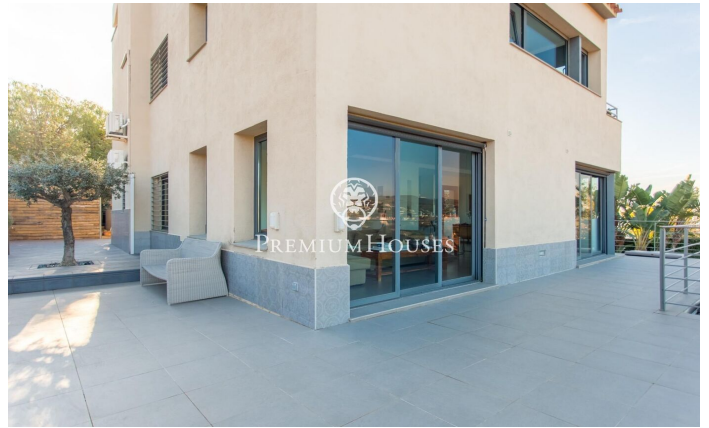

Casa en venta en Alella con vistas espectaculares

Ref: PH103233

Alella / Maresme/Barcelona Costa Norte

En Alella, una casa que combina la serenidad del entorno con unas vistas espectaculares al mar y espacios pensados para disfrutar de cada rincón acogedor y luminoso. Al entrar, la planta principal cuenta con un salón amplio hacia el comedor, creando un ambiente diáfano y cálido. La cocina integrada se convierte en el corazón de este espacio, ideal para compartir momentos en familia o con amigos. Todo este nivel se abre a una terraza con unas vistas impresionantes, al mar. En esta planta, nos encontramos con una habitación doble con baño en suite completa un espacio lleno de comodidad y funcionalidad. Subiendo a la segunda planta, encontramos con la habitación principal en suite, con una terraza privada desde donde contemplar el mar con total intimidad. Junto a ella, otra habitación con baño propio. En este nivel también se ubica una lavandería, que facilita la organización del día a día. En la parte superior, una buhardilla coronada por otra terraza se convierte en el lugar ideal para dejar volar la imaginación: un estudio, una sala de juegos o incluso un dormitorio adicional. Este espacio cuenta con la posibilidad de añadir un baño, lo que amplía aún más las posibilidades de personalización. El exterior de la casa es un auténtico oasis. Dividido en dos zo...

945.000 €

242 m²
4 Habitaciones
3 Baños
344 m² parcela
AACC
Calefacción
Vistas al mar
Trastero
Teléfono
Chimenea
Parking
Terraza
Balcón
Armarios empotrados

Contáctenos para mas información o para concertar una visita