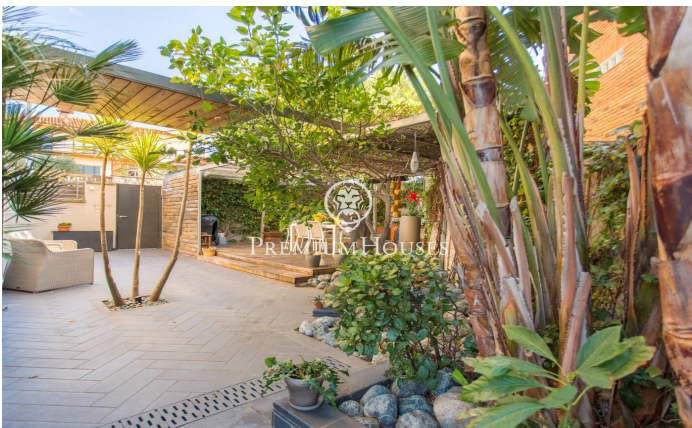

Casa en venta en Alella con vistas espectaculares

Ref: PH103233

Alella / Maresme/Barcelona Costa Norte

En Alella, una casa que combina la serenidad del entorno con unas vistas espectaculares al mar y espacios pensados para disfrutar de cada rincón acogedor y luminoso. Al entrar, la planta principal cuenta con un salón amplio hacia el comedor, creando un ambiente diáfano y cálido. La cocina integrada se convierte en el corazón de este espacio, ideal para compartir momentos en familia o con amigos. Todo este nivel se abre a una terraza con unas vistas impresionantes, al mar. En esta planta, nos encontramos con una habitación doble con baño en suite completa un espacio lleno de comodidad y funcionalidad. Subiendo a la segunda planta, encontramos con la habitación principal en suite, con una terraza privada desde donde contemplar el mar con total intimidad. Junto a ella, otra habitación con baño propio. En este nivel también se ubica una lavandería, que facilita la organización del día a día. En la parte superior, una buhardilla coronada por otra terraza se convierte en el lugar ideal para dejar volar la imaginación: un estudio, una sala de juegos o incluso un dormitorio adicional. Este espacio cuenta con la posibilidad de añadir un baño, lo que amplía aún más las posibilidades de personalización. El exterior de la casa es un auténtico oasis. Dividido en dos zo...

945.000 €

242 m²
4 Habitaciones
3 Baños
344 m² parcela
AACC
Calefacción
Vistas al mar
Trastero
Teléfono
Chimenea
Parking
Terraza
Balcón
Armarios empotrados

Contáctenos para mas información o para concertar una visita