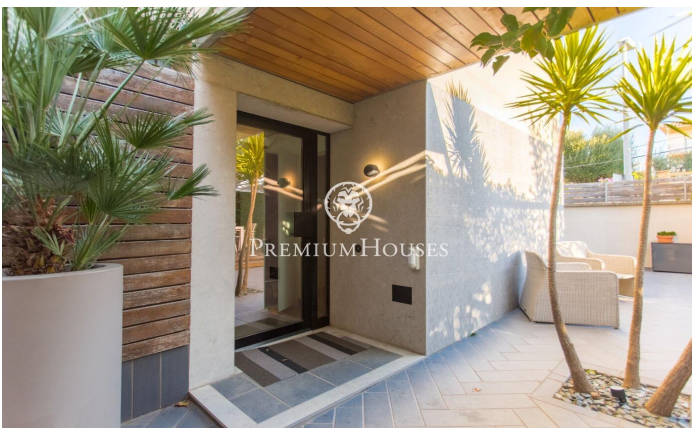

Casa en venta en Alella con vistas espectaculares

Ref: PH103233

Alella / Maresme/Barcelona Costa Norte

En Alella, una casa que combina la serenidad del entorno con unas vistas espectaculares al mar y espacios pensados para disfrutar de cada rincón acogedor y luminoso. Al entrar, la planta principal cuenta con un salón amplio hacia el comedor, creando un ambiente diáfano y cálido. La cocina integrada se convierte en el corazón de este espacio, ideal para compartir momentos en familia o con amigos. Todo este nivel se abre a una terraza con unas vistas impresionantes, al mar. En esta planta, nos encontramos con una habitación doble con baño en suite completa un espacio lleno de comodidad y funcionalidad. Subiendo a la segunda planta, encontramos con la habitación principal en suite, con una terraza privada desde donde contemplar el mar con total intimidad. Junto a ella, otra habitación con baño propio. En este nivel también se ubica una lavandería, que facilita la organización del día a día. En la parte superior, una buhardilla coronada por otra terraza se convierte en el lugar ideal para dejar volar la imaginación: un estudio, una sala de juegos o incluso un dormitorio adicional. Este espacio cuenta con la posibilidad de añadir un baño, lo que amplía aún más las posibilidades de personalización. El exterior de la casa es un auténtico oasis. Dividido en dos zo...

945.000 €

242 m²
4 Habitaciones
3 Baños
344 m² parcela
AACC
Calefacción
Vistas al mar
Trastero
Teléfono
Chimenea
Parking
Terraza
Balcón
Armarios empotrados

Contáctenos para mas información o para concertar una visita