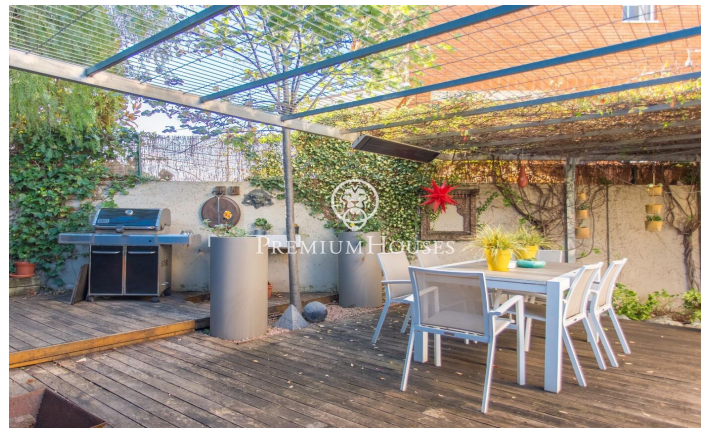

Casa en venta en Alella con vistas espectaculares

Ref: PH103233

Alella / Maresme/Barcelona Costa Norte

En Alella, una casa que combina la serenidad del entorno con unas vistas espectaculares al mar y espacios pensados para disfrutar de cada rincón acogedor y luminoso. Al entrar, la planta principal cuenta con un salón amplio hacia el comedor, creando un ambiente diáfano y cálido. La cocina integrada se convierte en el corazón de este espacio, ideal para compartir momentos en familia o con amigos. Todo este nivel se abre a una terraza con unas vistas impresionantes, al mar. En esta planta, nos encontramos con una habitación doble con baño en suite completa un espacio lleno de comodidad y funcionalidad. Subiendo a la segunda planta, encontramos con la habitación principal en suite, con una terraza privada desde donde contemplar el mar con total intimidad. Junto a ella, otra habitación con baño propio. En este nivel también se ubica una lavandería, que facilita la organización del día a día. En la parte superior, una buhardilla coronada por otra terraza se convierte en el lugar ideal para dejar volar la imaginación: un estudio, una sala de juegos o incluso un dormitorio adicional. Este espacio cuenta con la posibilidad de añadir un baño, lo que amplía aún más las posibilidades de personalización. El exterior de la casa es un auténtico oasis. Dividido en dos zo...

945.000 €

242 m²
4 Habitaciones
3 Baños
344 m² parcela
AACC
Calefacción
Vistas al mar
Trastero
Teléfono
Chimenea
Parking
Terraza
Balcón
Armarios empotrados

Contáctenos para mas información o para concertar una visita