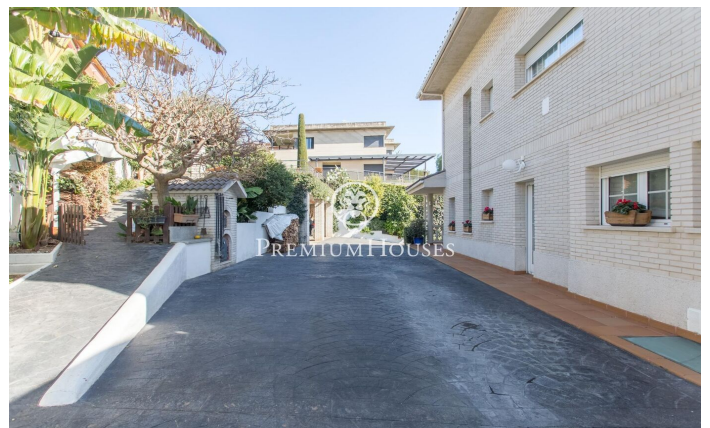

Casa en Alella

Ref: PH103011

Alella / Maresme/Barcelona Costa Norte

Esta encantadora propiedad se encuentra en Alella Park y consta de dos viviendas, ofreciendo un estilo de vida único y acogedor. La vivienda principal, situada en la planta principal, te da la bienvenida con un elegante recibidor que conduce a un espacioso salón comedor, perfecto para reuniones familiares o sociales. La cocina, completa con una acogedora chimenea, agrega un toque hogareño y funcional a la planta, proporcionando un espacio ideal y una habitación en planta con baño. La primera planta se destaca por una amplia terraza con impresionantes vistas al mar, ofreciendo un lugar perfecto para relajarse y disfrutar de la serenidad del entorno. Tres habitaciones adicionales y un baño completan esta planta, mientras que una habitación suite añade un toque de lujo y privacidad. La tercera planta consta de una sala polivalente con baño, ofreciendo posibilidades ilimitadas para adaptarse a las necesidades individuales, ya sea como un espacio de entretenimiento adicional, una oficina en casa o incluso un gimnasio privado. En el exterior, esta encantadora residencia se rodea de un exuberante jardín que alberga una variedad de árboles frutales y un huerto, creando un oasis verde que invita a la tranquilidad y la conexión con la naturaleza. Este espacio no solo ofrece be...

1.780.000 €

725 m²
10 Habitaciones
7 Baños
1,904 m² parcela
Piscina
Calefacción
Vistas al mar
Teléfono
Chimenea
Parking
Armarios empotrados

Contáctenos para mas información o para concertar una visita

Tel: +34 93 798 88 99