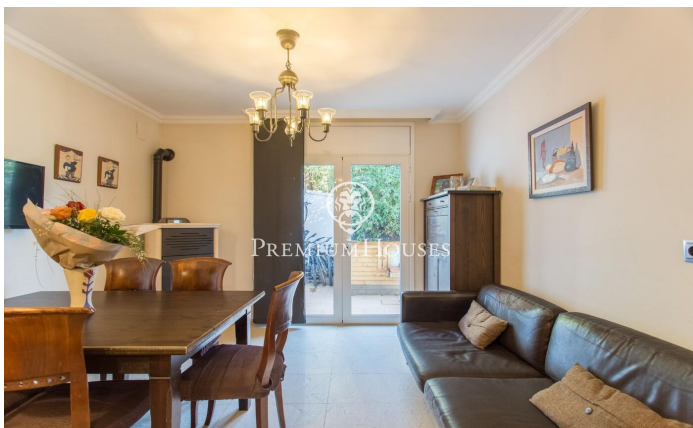

Contáctenos para mas información o para concertar una visita

Tel: +34 93 798 88 99

info@premiumhouses.com

www.premiumhouses.es