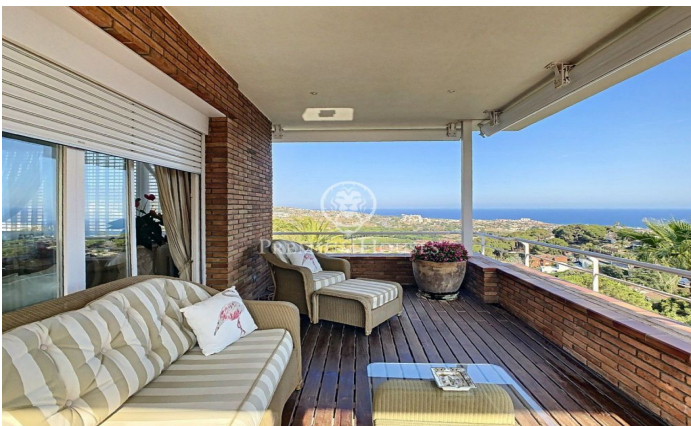

Casa de lujo en venta en Alella

Ref: PH101442

Alella / Maresme/Barcelona Costa Norte

Alella es un municipio de la costa del Maresme de menos de 10.000 habitantes, situado a solo 20 minutos de Barcelona. Tierra de vinos y de buena gente, destaca por su pintoresco ambiente de fiestas populares, sus grandes extensiones de viñedos y su concurrido comercio local. Conserva un importante legado arquitectónico de emblemáticas masías que salpican su paisaje y lo tipifican. Hay también una amplia oferta gastronómica y deportiva. Esta magnífica casa situada a escasa distancia del centro urbano, se halla en una de las zonas residenciales más codiciadas de Alella. Edificada en una parcela de 1.320 m2 de terreno, cuenta con 532 m2 construidos sin contar con los magníficos porches y terrazas que se convierten durante meses estivales en los espacios más importantes de este hogar. La distribución está pensada para hacer la vida cotidiana cómoda y fácil. Así encontramos dos cocinas totalmente equipadas, dormitorios en suite, despacho, vestidor, varios comedores y salas de estar, zona de servicio independiente con lavadero y cuarto de plancha. Los espacios son muy luminosos, señoriales abiertos siempre al exterior. El jardín rodea la casa y cuenta con grandes extensiones de césped. Palmeras y plantas autóctonas encuadran el entorno y forman un paisaje exquisit...

1.750.000 €

589 m²
4 Habitaciones
6 Baños
1,320 m² parcela
Piscina
AACC
Calefacción
Vistas al mar
Ascensor
Teléfono
Chimenea
Seguridad
Armarios empotrados

Contáctenos para mas información o para concertar una visita