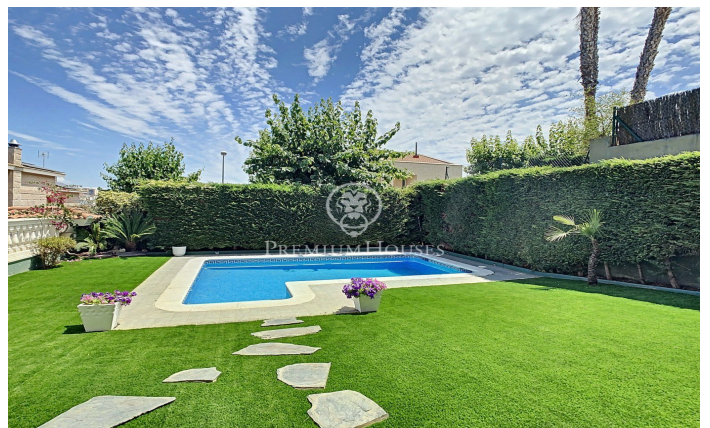

Casa con piscina en alquiler en Alella

Ref: PH101520

Alella / Maresme/Barcelona Costa Norte

Ubicada en una exclusiva urbanización de la población costera de Alella, nos encontramos esta villa rodeada de zonas verdes y a un paso de la zona comercial, colegios y muy bien comunicada con todos los accesos. Esta unifamiliar de 450 m² en parcela de 500 m², se distribuye en tres luminosas plantas más la zona de garaje. En la primera planta nos encontramos con un amplio salón comedor con amplios ventanales y salida al jardín, cocina tipo office con zona para despensa, más aseo de cortesía más una amplia habitación. Subiendo por la escalera se puede disfrutar de 4 habitaciones dobles una de ellas suite más un baño completo. En la última planta una buhardilla de 30 m² y salida a solárium. Dispone de amplio Garaje para dos coches, un trastero, zona de barbacoa, y jardín.

4.500 €

389 m²
5 Habitaciones
3 Baños
494 m² parcela
Piscina
AACC
Calefacción
Vistas al mar
Amueblado
Chimenea
Seguridad
Balcón
Armarios empotrados

Contáctenos para mas información o para concertar una visita